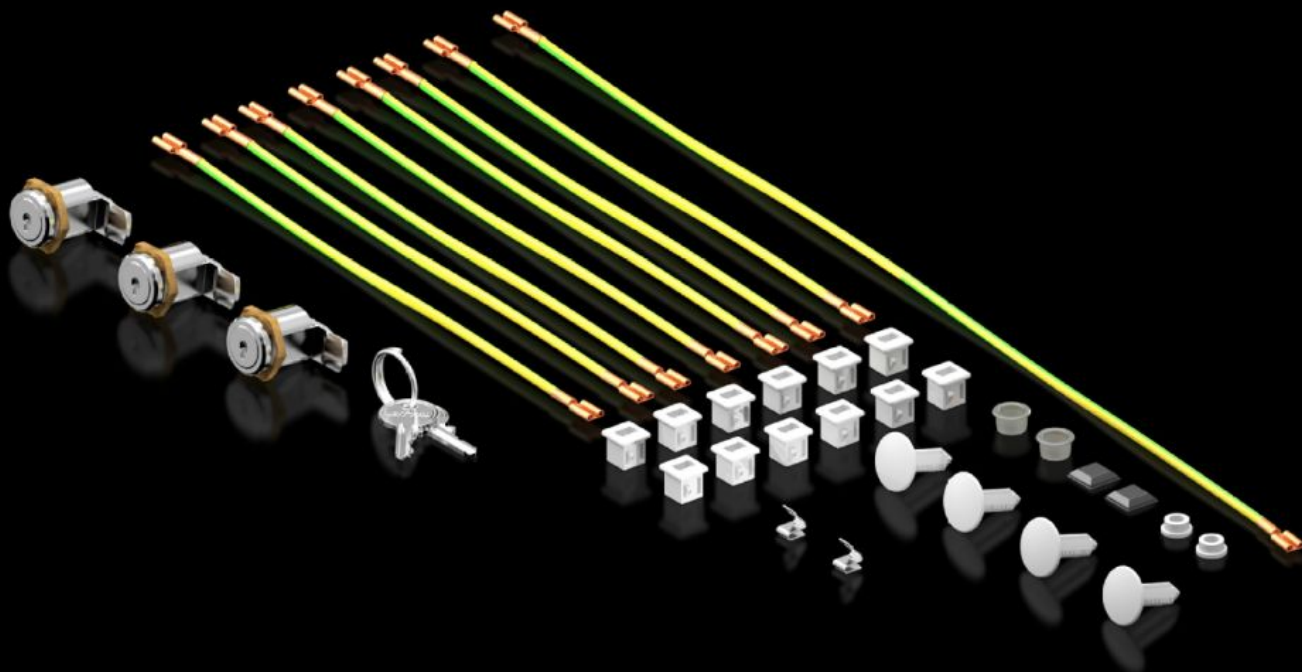

Rittal – The System.

Faster – better – everywhere.

DK 5050.589

Bolsa de accesorios

Estado: 14/05/2026 (Fuente: rittal.com/mx-es)

ENCLOSURES

POWER DISTRIBUTION

CLIMATE CONTROL

IT INFRASTRUCTURE

SOFTWARE & SERVICES

FRIEDHELM LOH GROUP

DK 5050.589 - Bolsa de accesorios para FlatBox

Recambios disponibles: Bolsa de accesorios

Características

Referencia	DK 5050.589
Adecuados para referencia	7507100 7507110 7507120 7507200 7507210 7507220
Unidad de embalaje	1 pza(s).
Peso neto	0.2 kg
Peso bruto	0.231 kg
Código arancelario	83024900
ETIM 9	EC000261
ECLASS 8.0	27180101
Descripción producto	DK Bolsa accesorios