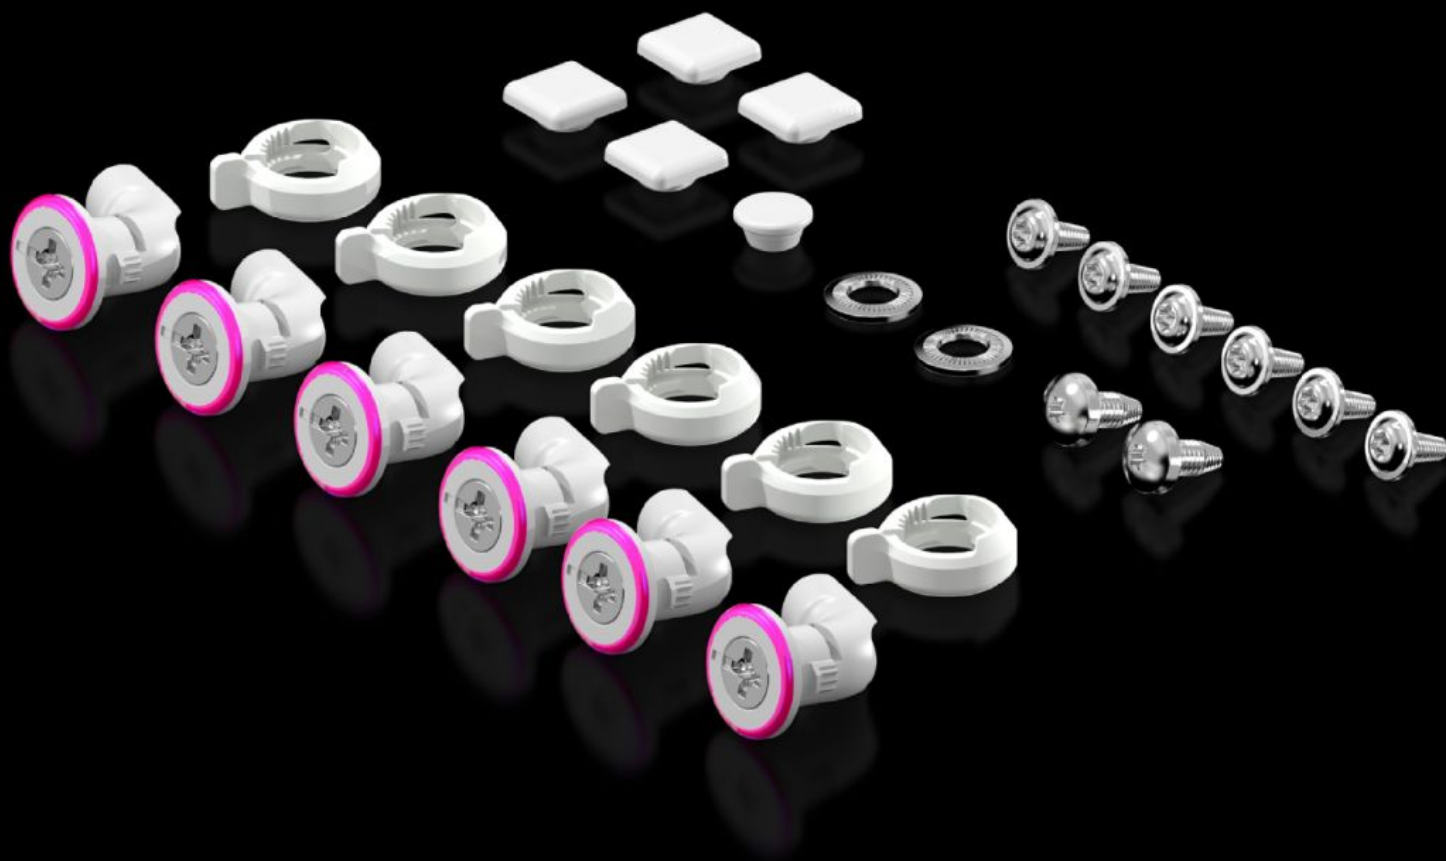

Rittal – The System.

Faster – better – everywhere.

KX 5051.310

Bolsa de accesorios

Estado: 21/05/2026 (Fuente: rittal.com/mx-es)

ENCLOSURES

POWER DISTRIBUTION

CLIMATE CONTROL

IT INFRASTRUCTURE

SOFTWARE & SERVICES

FRIEDHELM LOH GROUP

KX 5051.310 - Bolsa de accesorios para KX

Características

Referencia	KX 5051.310
Unidad de embalaje	1 pza(s).
Peso neto	0.124 kg
Peso bruto	0.124 kg
Código arancelario	83024900
ETIM 9	EC000261
ECLASS 8.0	27180101