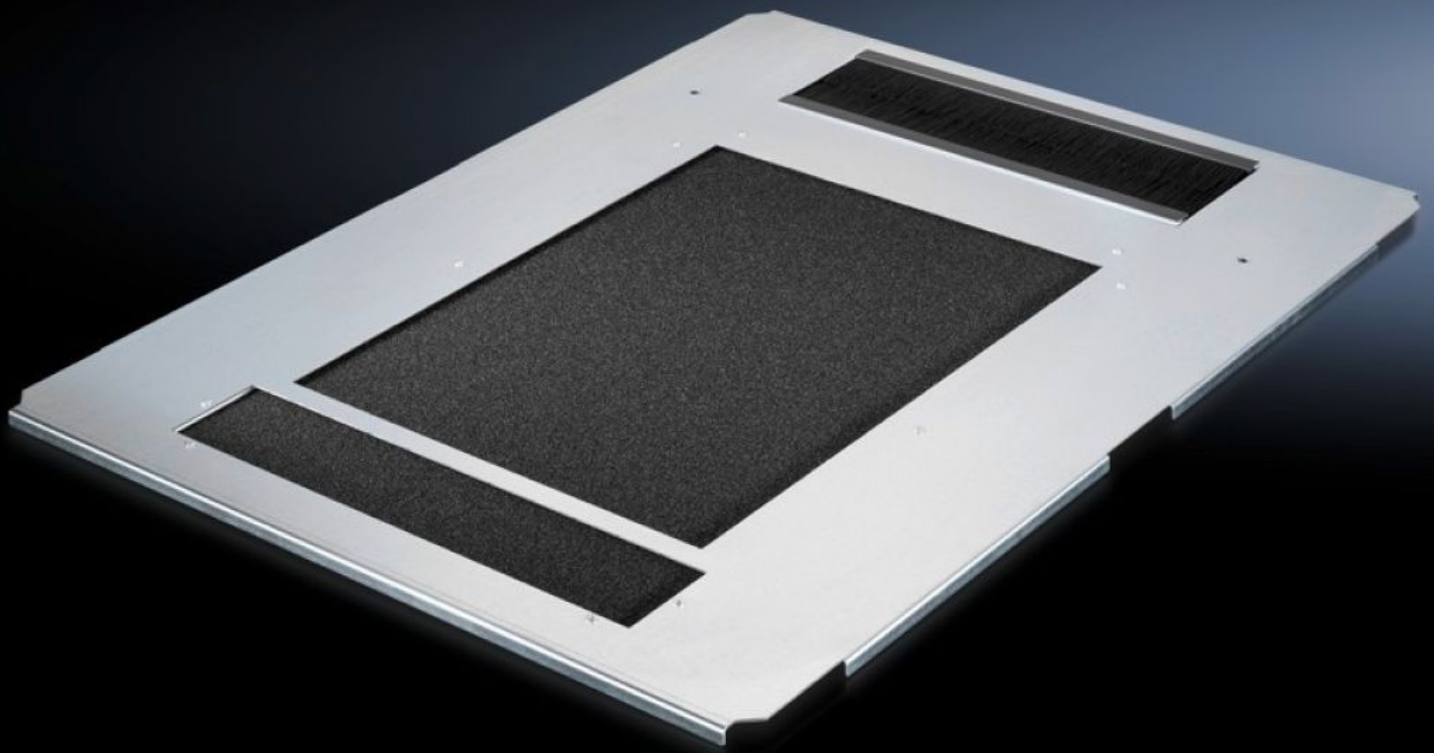

Rittal – The System.

Faster – better – everywhere.

DK 5502.330

**Chapa de entrada de cables, una
pieza, con aireación**

Estado: 22/05/2026 (Fuente: rittal.com/mx-es)

ENCLOSURES

POWER DISTRIBUTION

CLIMATE CONTROL

IT INFRASTRUCTURE

SOFTWARE & SERVICES

FRIEDHELM LOH GROUP

DK 5502.330 - Chapa de entrada de cables, una pieza, con aireación para TS IT, TX CableNet

La compensación de potencial a través de elementos de fijación, así como los puntos de puesta a tierra están ya disponibles. Juego de chapas de entrada de cables para cubrir la totalidad de la abertura del suelo.

Características

Referencia	DK 5502.330
Descripción producto	Para cubrir por completo el grupo de suelo en una pieza. Completamente perforada. Permite así la entrada de aire frío a través del suelo o la zona del zócalo. Especialmente en armarios con climatización para racks se garantiza así la circulación de aire frío. Con escobilla trasera para una cómoda entrada de los cables desde abajo a través de todo el ancho del armario. Las guías integradas facilitan la colocación y sustitución de una estera filtrante.
Material	Chapa de acero Escobilla: plástico, UL 94-HB Esteras filtrantes: espuma
Superficie	Galvanizada
Unidad de envase	Chapa de entrada de cables, una pieza, con aireación, con guía de cables trasera Esteras filtrantes Incl. material de fijación