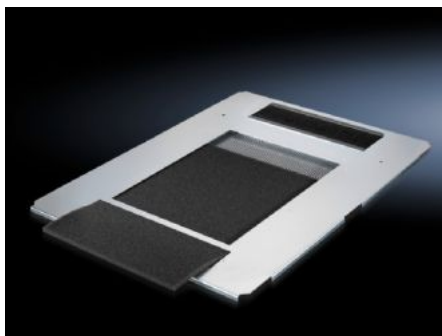

Rittal – The System.

Faster – better – everywhere.

DK 5502.330

**Chapa de entrada de cables, una
pieza, con aireación**

Estado: 22/05/2026 (Fuente: rittal.com/mx-es)

ENCLOSURES

POWER DISTRIBUTION

CLIMATE CONTROL

IT INFRASTRUCTURE

SOFTWARE & SERVICES

FRIEDHELM LOH GROUP

DK 5502.330 - Chapa de entrada de cables, una pieza, con aireación para TS IT, TX CableNet

La compensación de potencial a través de elementos de fijación, así como los puntos de puesta a tierra están ya disponibles. Juego de chapas de entrada de cables para cubrir la totalidad de la abertura del suelo.

Características

Referencia	DK 5502.330
Descripción producto	Para cubrir por completo el grupo de suelo en una pieza. Completamente perforada. Permite así la entrada de aire frío a través del suelo o la zona del zócalo. Especialmente en armarios con climatización para racks se garantiza así la circulación de aire frío. Con escobilla trasera para una cómoda entrada de los cables desde abajo a través de todo el ancho del armario. Las guías integradas facilitan la colocación y sustitución de una estera filtrante.
Material	Chapa de acero Escobilla: plástico, UL 94-HB Esteras filtrantes: espuma
Superficie	Galvanizada
Unidad de envase	Chapa de entrada de cables, una pieza, con aireación, con guía de cables trasera Esteras filtrantes Incl. material de fijación