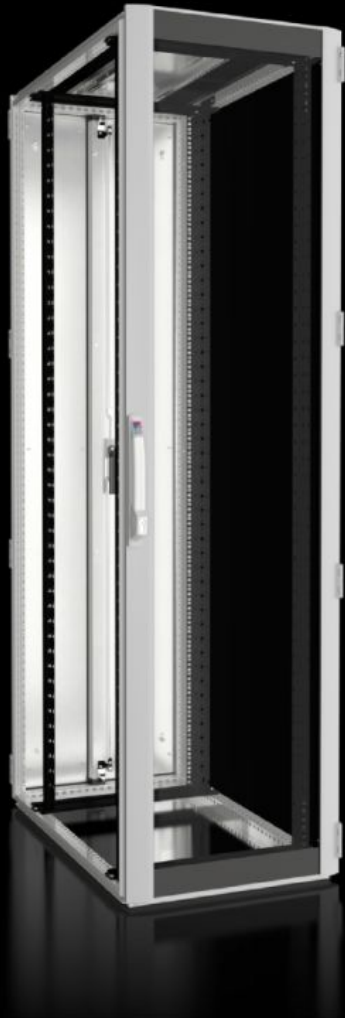

Rittal – The System.

Faster – better – everywhere.

DK 5513.141

Armario para redes/servidores TS IT

Estado: 21/06/2026 (Fuente: rittal.com/mx-es)

ENCLOSURES

POWER DISTRIBUTION

CLIMATE CONTROL

IT INFRASTRUCTURE

SOFTWARE & SERVICES

FRIEDHELM LOH GROUP