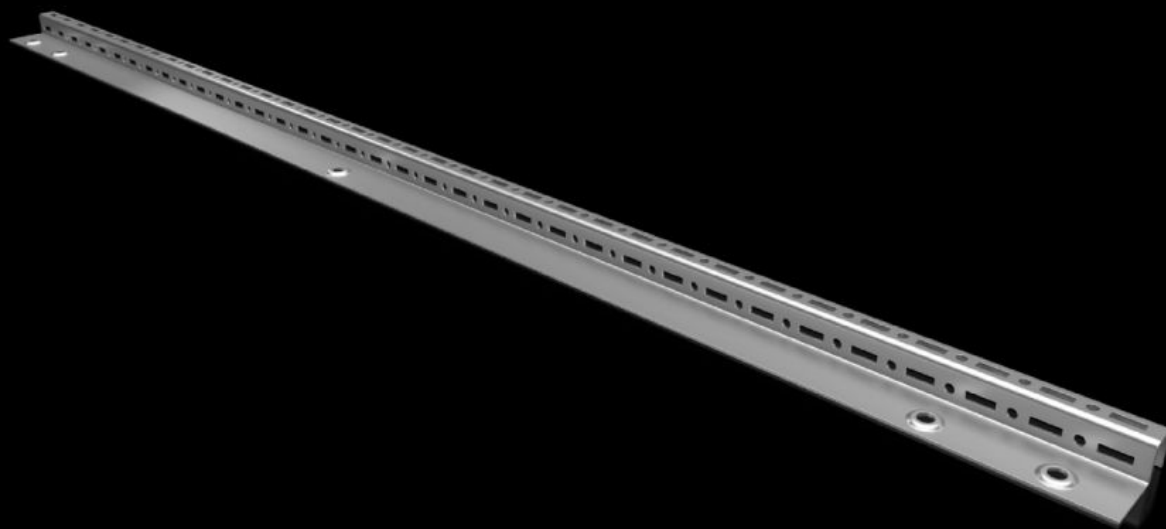

## SZ 6730.720

# SZ 6730.720 - Carril para montaje interior

Para montaje a los espárragos disponibles. Con troquel del sistema en tres lados.

## Características

Referencia	SZ 6730.720
Material	Chapa de acero
Superficie	Galvanizada
Unidad de envase	Incl. material de fijación
Longitud	900 mm
Observación	Rogamos tenga en cuenta las instrucciones de montaje o el manual de puesta a tierra del sistema de armarios o cajas correspondiente.
Adecuado para	Tipo de armario: Pupitre compacto CX Anchura: = 1.000 mm
Unidad de embalaje	4 pza(s).
Peso neto	2.76 kg
Peso bruto	2.993 kg
Código arancelario	73269098
ETIM 9	EC002620
ECLASS 8.0	27189234
Descripción producto	SZ Carril para montaje interior, para CX, para An.Al.: 1000 mm