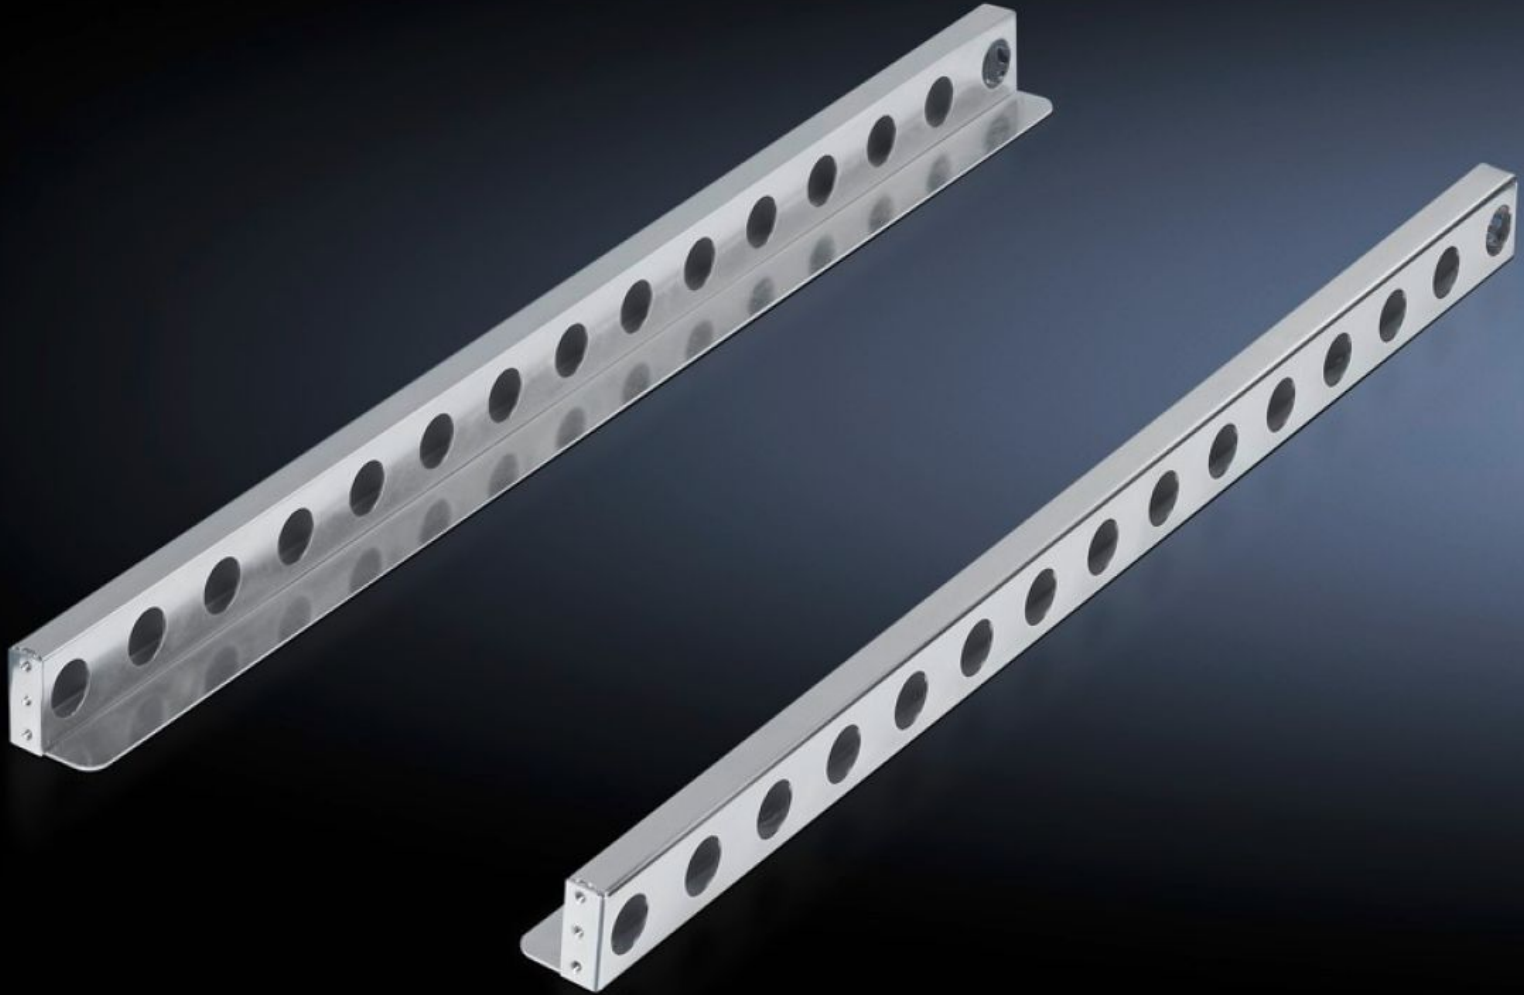

Rittal – The System.

Faster – better – everywhere.

DK 7063.740

Guías deslizantes, para cargas pesadas

Estado: 6/04/2026 (Fuente: rittal.com/mx-es)

ENCLOSURES

POWER DISTRIBUTION

CLIMATE CONTROL

IT INFRASTRUCTURE

SOFTWARE & SERVICES

FRIEDHELM LOH GROUP

DK 7063.740 - Guías deslizantes, para cargas pesadas para TE

Con guías perfil en forma de L o marco de montaje en pulgadas y una distancia de los niveles de 745 mm, montaje rápido y sencillo mediante bridas para el nivel posterior.

Características

Referencia	DK 7063.740
Descripción producto	Para guías perfil en forma de L con una luz interior entre niveles de 745 mm. Fácil y rápido montaje mediante bridas para el nivel posterior.
Material	Chapa de acero
Superficie	Galvanizada
Unidad de envase	Incl. material de fijación
Distance between mounting levels	745 mm
Load capacity static	1,000 N
Superficie de apoyo	Anchura: 50 mm Profundidad: 734 mm
Unidad de embalaje	2 pza(s).
Peso neto	2.71 kg