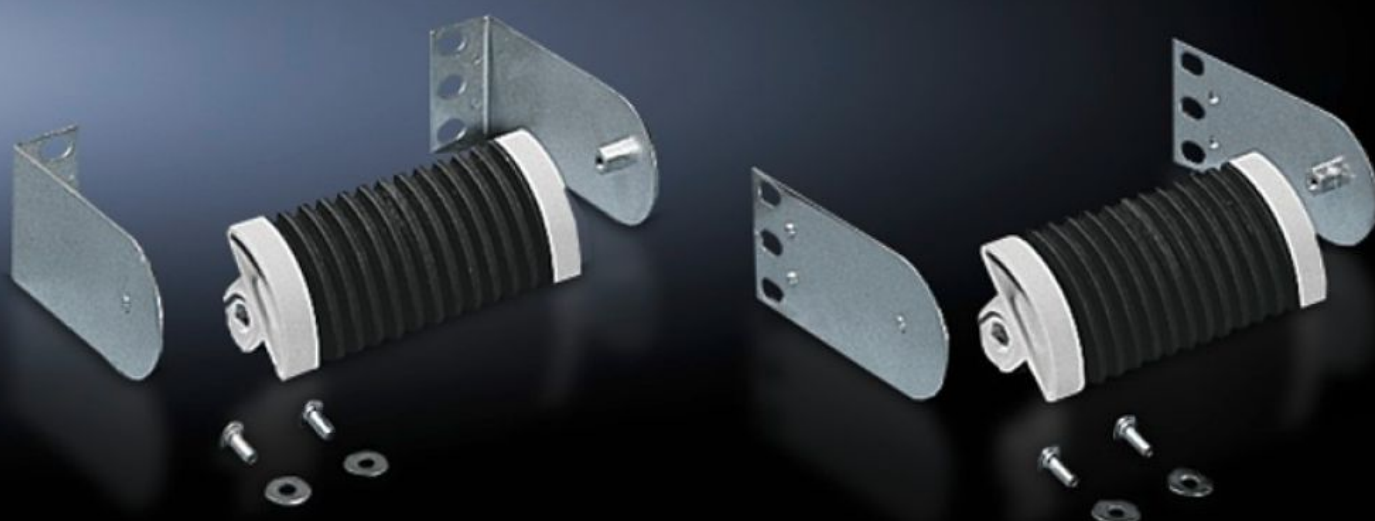

Rittal – The System.

Faster – better – everywhere.

DK 7116.500

Estribos guía de cables de F.O.

Estado: 17/04/2026 (Fuente: rittal.com/mx-es)

ENCLOSURES

POWER DISTRIBUTION

CLIMATE CONTROL

IT INFRASTRUCTURE

SOFTWARE & SERVICES

FRIEDHELM LOH GROUP

DK 7116.500 - Estribos guía de cables de F.O.

Para la colocación de cables de fibra óptica de alineación y tipo Jumper en las ranuras del cuerpo interior, una cinta elástica sujeta los diversos cables de fibra óptica hasta Ø 4,5 mm.

Características

Referencia	DK 7116.500
Descripción producto	En las ranuras del cuerpo interior se alojan los cables de alineación o jumper. Una cinta de goma fija cables de F.O. diferentes de hasta Ø 4,5 mm. Se garantiza la tracción y el radio de flexión.
Funcionamiento	Los ángulos de fijación adjuntos tienen una aplicación universal, los cables de F.O. en distintas posiciones de montaje pueden ser guiados en cualquier dirección a lo largo del patch-panel: directamente por el lateral del patch-panel, por delante del patch-panel, por el lateral al lado del patch-panel y por detrás del patch-panel.
Material	plástico bicomponente
Color	Exterior: RAL 7035 Cuerpo interior: RAL 9005
Unidad de envase	2 estribos guía 2 estribos de goma Juego de ensamblaje Incl. material de fijación