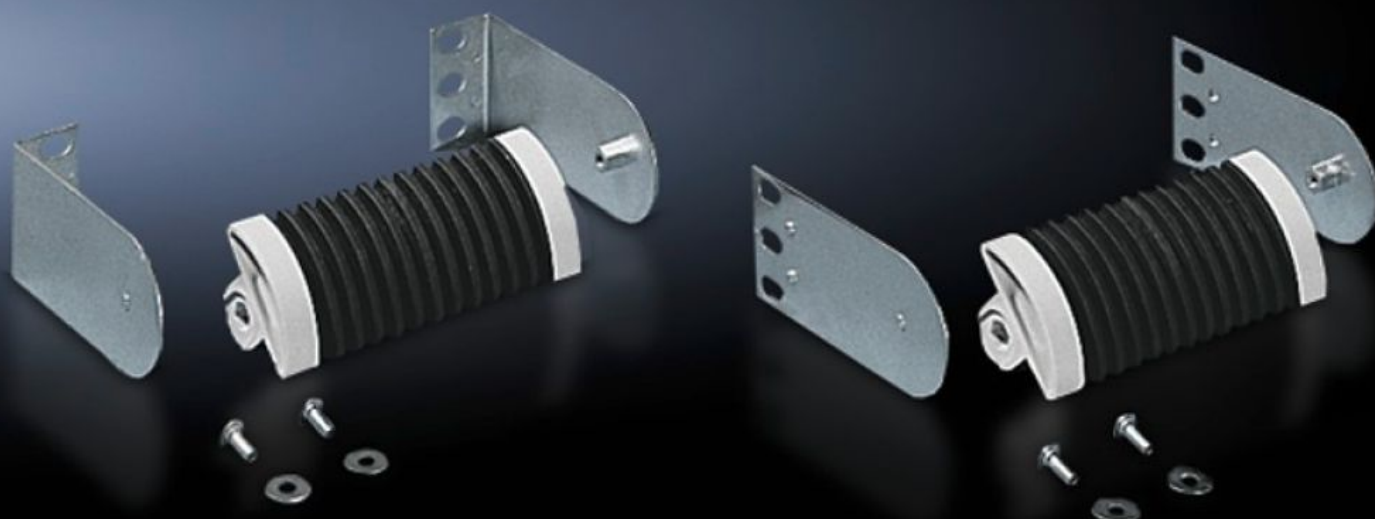

Rittal – The System.

Faster – better – everywhere.

DK 7116.500

Estribos guía de cables de F.O.

Estado: 18/06/2026 (Fuente: rittal.com/mx-es)

ENCLOSURES

POWER DISTRIBUTION

CLIMATE CONTROL

IT INFRASTRUCTURE

SOFTWARE & SERVICES

FRIEDHELM LOH GROUP

DK 7116.500 - Estribos guía de cables de F.O.

Para la colocación de cables de fibra óptica de alineación y tipo Jumper en las ranuras del cuerpo interior, una cinta elástica sujeta los diversos cables de fibra óptica hasta Ø 4,5 mm.

Características

Referencia	DK 7116.500
Descripción producto	En las ranuras del cuerpo interior se alojan los cables de alineación o jumper. Una cinta de goma fija cables de F.O. diferentes de hasta Ø 4,5 mm. Se garantiza la tracción y el radio de flexión.
Funcionamiento	Los ángulos de fijación adjuntos tienen una aplicación universal, los cables de F.O. en distintas posiciones de montaje pueden ser guiados en cualquier dirección a lo largo del patch-panel: directamente por el lateral del patch-panel, por delante del patch-panel, por el lateral al lado del patch-panel y por detrás del patch-panel.
Material	plástico bicomponente
Color	Exterior: RAL 7035 Cuerpo interior: RAL 9005
Unidad de envase	2 estribos guía 2 estribos de goma Juego de ensamblaje Incl. material de fijación