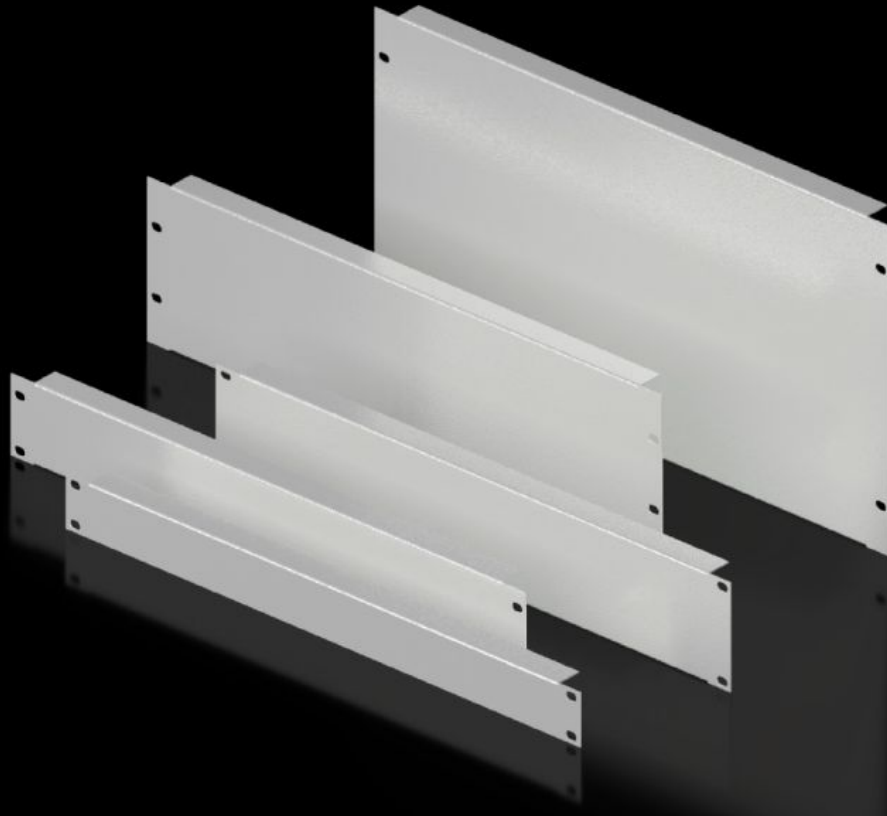

**Rittal – The System.**

Faster – better – everywhere.

**DK 7156.035**

**Panel ciego, 482,6 mm (19")**

Estado: 5/09/2025 (Fuente: [rittal.com/mx-es](http://rittal.com/mx-es))

ENCLOSURES

POWER DISTRIBUTION

CLIMATE CONTROL

# DK 7156.035 - Panel ciego, 482,6 mm (19")

Como cubierta de espacios vacíos o para el equipamiento libre.

## Características

Referencia	DK 7156.035
Descripción producto	Como cubierta de espacios vacíos o para el equipamiento libre.
Material	Chapa de acero
Color	RAL 7035
Build-up height	266 mm
Dimensiones	Anchura: 482,6 mm
Unidades de altura	6 UA
Unidad de embalaje	2 pza(s).
Peso neto	2.94
Peso bruto	3.14
PCF/VE (Cradle-to-Gate)	12,5 kg CO2 eq (Cat B)
Información sobre la clase PCF	Categoría B: valor PCF (Cradle-to-Gate) calculado aproximadamente en función del peso del producto y autodeclarado
Código arancelario	94039910
EAN	4028177165779
ETIM 9	EC000456
ECLASS 8.0	27189217