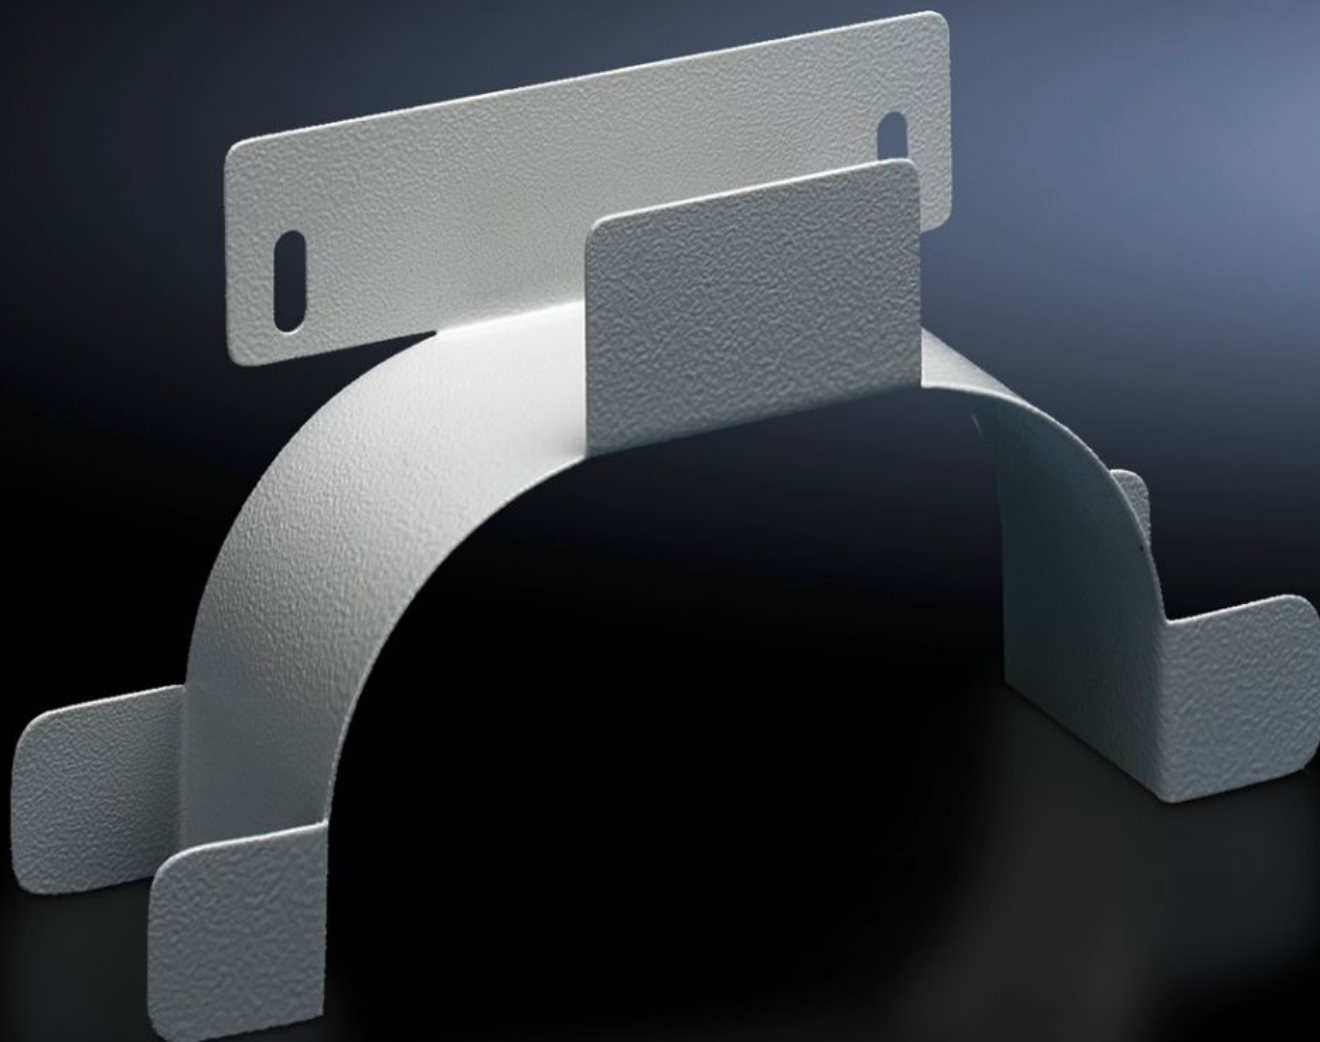

**Rittal – The System.**

Faster – better – everywhere.

**DK 7220.500**

**Soporte para cable sobrante**

Estado: 22/05/2026 (Fuente: [rittal.com/mx-es](http://rittal.com/mx-es))

ENCLOSURES

POWER DISTRIBUTION

CLIMATE CONTROL

# DK 7220.500 - Soporte para cable sobrante

Para la fijación en la zona posterior del armario o para la fijación lateral a armarios para redes.

## Características

Referencia	DK 7220.500
Descripción producto	Para la fijación en la zona posterior del armario o para la fijación lateral a armarios para redes. El soporte puede fijarse a todos los travesaños de profundidad o a los chasis y guías con retícula de 25 mm, medida de fijación 150 mm.
Material	Chapa de acero
Superficie	Galvanizada
Color	RAL 7035
Dimensiones	Anchura: 280 mm Altura: 151 mm Profundidad: 75 mm
Unidad de embalaje	1 pza(s).
Peso neto	0.56 kg
Peso bruto	0.66 kg
PCF/VE (Cradle-to-Gate)	3,3 kg CO2 eq (Cat B)
Información sobre la clase PCF	Categoría B: valor PCF (Cradle-to-Gate) calculado aproximadamente en función del peso del producto y autodeclarado
Código arancelario	73269098