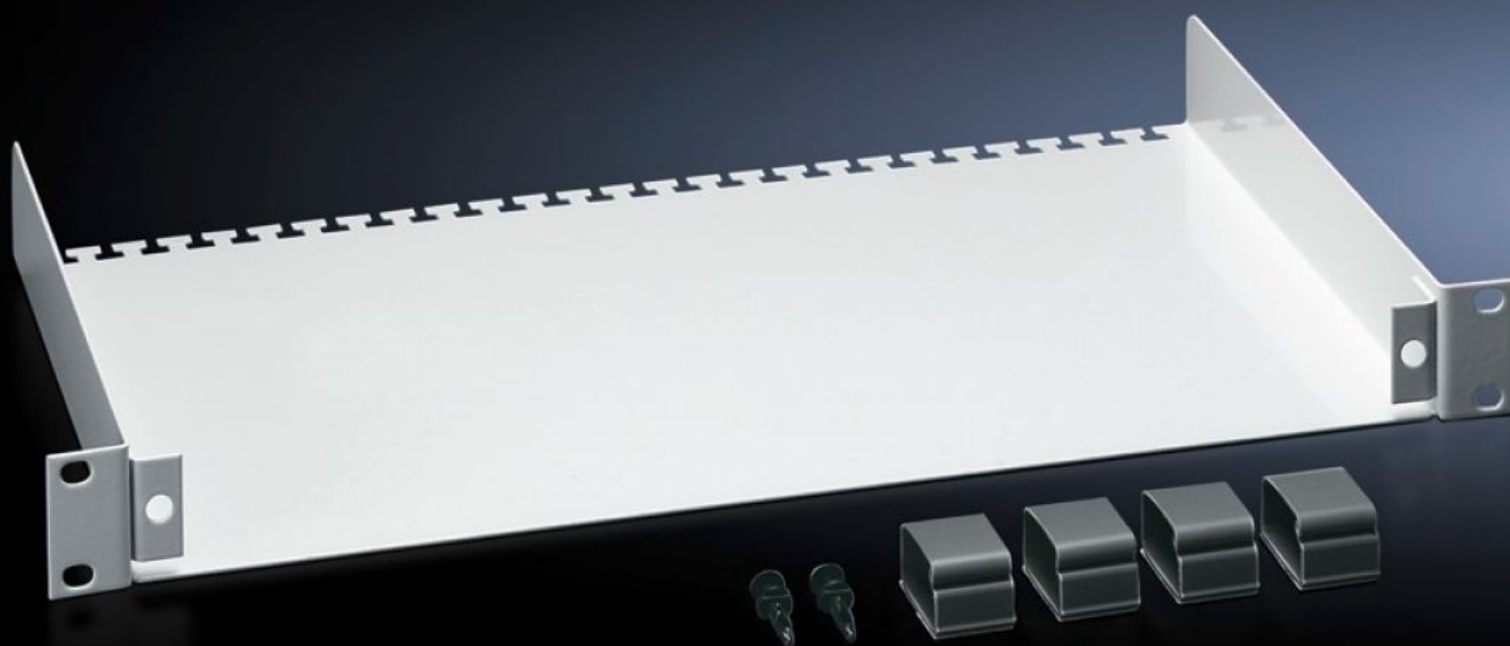

**Rittal – The System.**

Faster – better – everywhere.

**DK 7241.500**

**Caja breakout para F.O., 1 UA**

Estado: 22/05/2026 (Fuente: [rittal.com/mx-es](http://rittal.com/mx-es))

ENCLOSURES

POWER DISTRIBUTION

# DK 7241.500 - Caja breakout para F.O., 1 UA

Para alojar cajas de empalme, para el cableado sin empalme de cables de F.O. tipo Breakout.

## Características

Referencia	DK 7241.500
Descripción producto	Para un cableado sin empalmes de cables de fibra óptica y breakout. Los mazos de cables pueden captarse en las piezas dentadas posteriores. Para el guiado de los cables y el almacenaje de la longitud excedente en la caja se adjuntan a la caja 4 clips de guiado de cables autoadhesivos.
Material	Chapa de acero
Color	RAL 7035
Unidad de envase	Caja Breakout Clips de guiado de cables Accesorios de fijación para patch-panel
Pr. de montaje	250 mm
Unidades de altura	1 UA
Unidad de embalaje	1 pza(s).
Peso neto	1.5 kg
Peso bruto	1.684 kg
Código arancelario	94032080
ETIM 9	EC001129
ECLASS 8.0	19170113
Descripción producto	DK CAJA BREAKOUT-F.O., 1UA