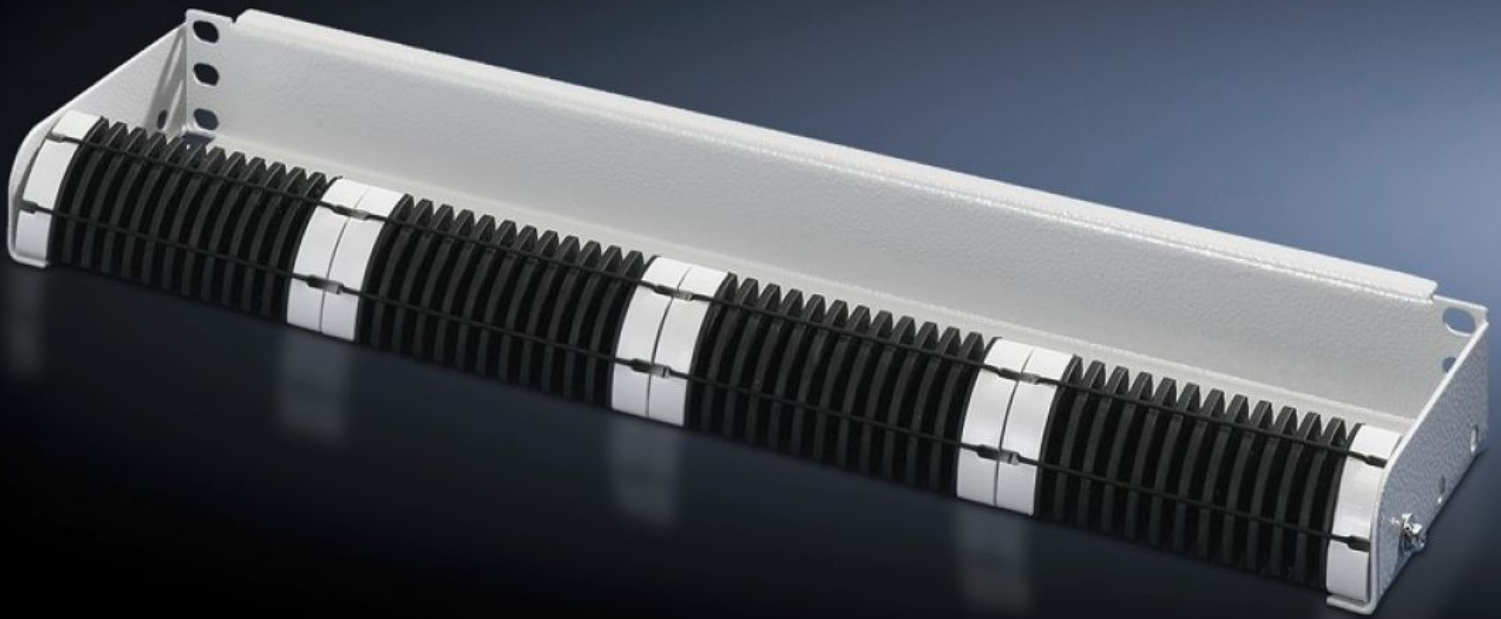

Rittal – The System.

Faster – better – everywhere.

DK 7256.035

Panel de alineación de F.O., 1 UA

Estado: 2/06/2026 (Fuente: rittal.com/mx-es)

ENCLOSURES

POWER DISTRIBUTION

CLIMATE CONTROL

IT INFRASTRUCTURE

SOFTWARE & SERVICES

FRIEDHELM LOH GROUP

DK 7256.035 - Panel de alineación de F.O., 1 UA 482,6 mm (19")

1 altura de rack, los 4 estribos guía de cables de F.O. integrados en el frontal permiten la alineación de un máx. de 48 fibras.

Características

Referencia	DK 7256.035
Descripción producto	Los 4 estribos para el guiado de cables de F.O. integrados en el frontal permiten una alineación óptima de las fibras (máx. 48 fibras) teniendo en cuenta los radios de flexión mínimos.
Material	Panel: chapa de acero Estribo: plástico bicomponente
Color	Panel: RAL 7035
Dimensiones	Anchura: 482,6 mm
Unidades de altura	1 UA
Unidad de embalaje	1 pza(s).
Peso neto	0.85 kg
Peso bruto	0.92 kg
Código arancelario	94039910
ETIM 9	EC001129
ECLASS 8.0	19170113
Descripción producto	DK PANEL ALINEACION P/F.O. DK PANEL DE ALINEACION PARA FO