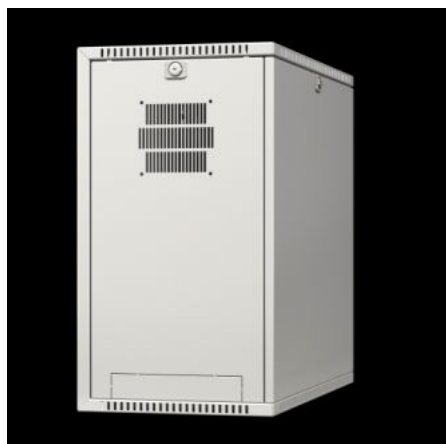

SOFTWARE & SERVICES

FRIEDHELM LOH GROUP

DK 7501.000 - VerticalBox

Caja mural de 19" para pequeñas redes, utilizable como caja mural, bajo mesa o sobremesa.

Características

Referencia	DK 7501.000
Descripción producto	Caja compacta de 19" para redes pequeñas.
Ventajas	Aplicación como caja mural, bajo mesa o de sobremesa Libre acceso para el equipamiento interior desde tres lados Aireación pasiva a través de ranuras de aireación Dorsal preparado para alojar un ventilador Sentido de abertura de la puerta a elección Alojamiento vertical, lateral, en un espacio reducido de los componentes de 19"
Material	Chapa de acero Cristal: cristal de seguridad monocapa, 3 mm
Superficie	Texturizada
Color	RAL 7035

Características

Unidad de envase	Caja con puerta transparente Laterales (1 fijo, 1 desmontable) con ranuras de aireación Orificios troquelados para la entrada de cables en el techo y el suelo Dorsal encajado, con orificios troquelados para entrada de cables y alojamiento de ventilador Nivel de fijación de 19", 5 UA, delante y detrás, variable en profundidad, distancia niveles 434 – 489 mm Cierre de seguridad 12321 en puerta, lateral y dorsal 4 pies plásticos, autoadhesivos
Unidades de altura	5 UA
Dimensiones	Anchura: 300 mm Altura: 540 mm Profundidad: 600 mm
Altura de montaje para componentes	5 UA
Material básico	Chapa de acero
Capacidad de carga	250 N
Carga máx. (estática) por armario según UL 2416	250 N
Unidad de embalaje	1 pza(s).
Peso neto	16.188 kg
Peso bruto	17.04 kg
PCF/VE (Cradle-to-Gate)	64,9 kg CO2 eq (Cat B)
Información sobre la clase PCF	Categoría B: valor PCF (Cradle-to-Gate) calculado aproximadamente en función del peso del producto y autodeclarado
Código arancelario	73269098
ETIM 9	EC002500
ECLASS 8.0	27180208
Descripción producto	DK VerticalBox, caja de 19" compacta para pequeñas redes, con ranuras de aireación para una aireación pasiva, 5 UA, An.Al.Pr.: 300x540x600 mm