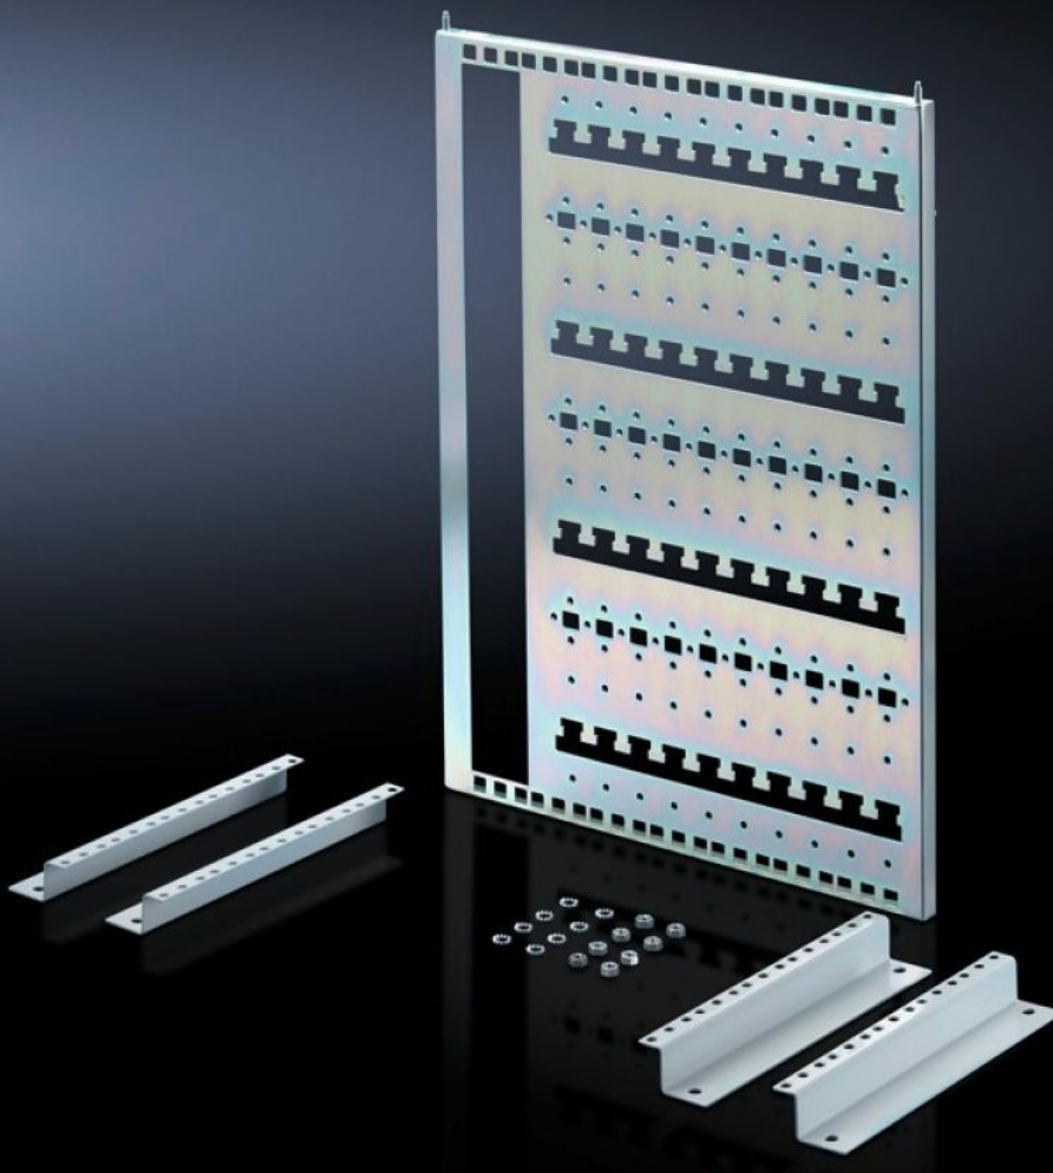

Rittal – The System.

Faster – better – everywhere.

DK 7501.100 Juego de montaje

Estado: 13/05/2026 (Fuente: rittal.com/mx-es)

ENCLOSURES

POWER DISTRIBUTION

CLIMATE CONTROL

IT INFRASTRUCTURE

SOFTWARE & SERVICES

FRIEDHELM LOH GROUP