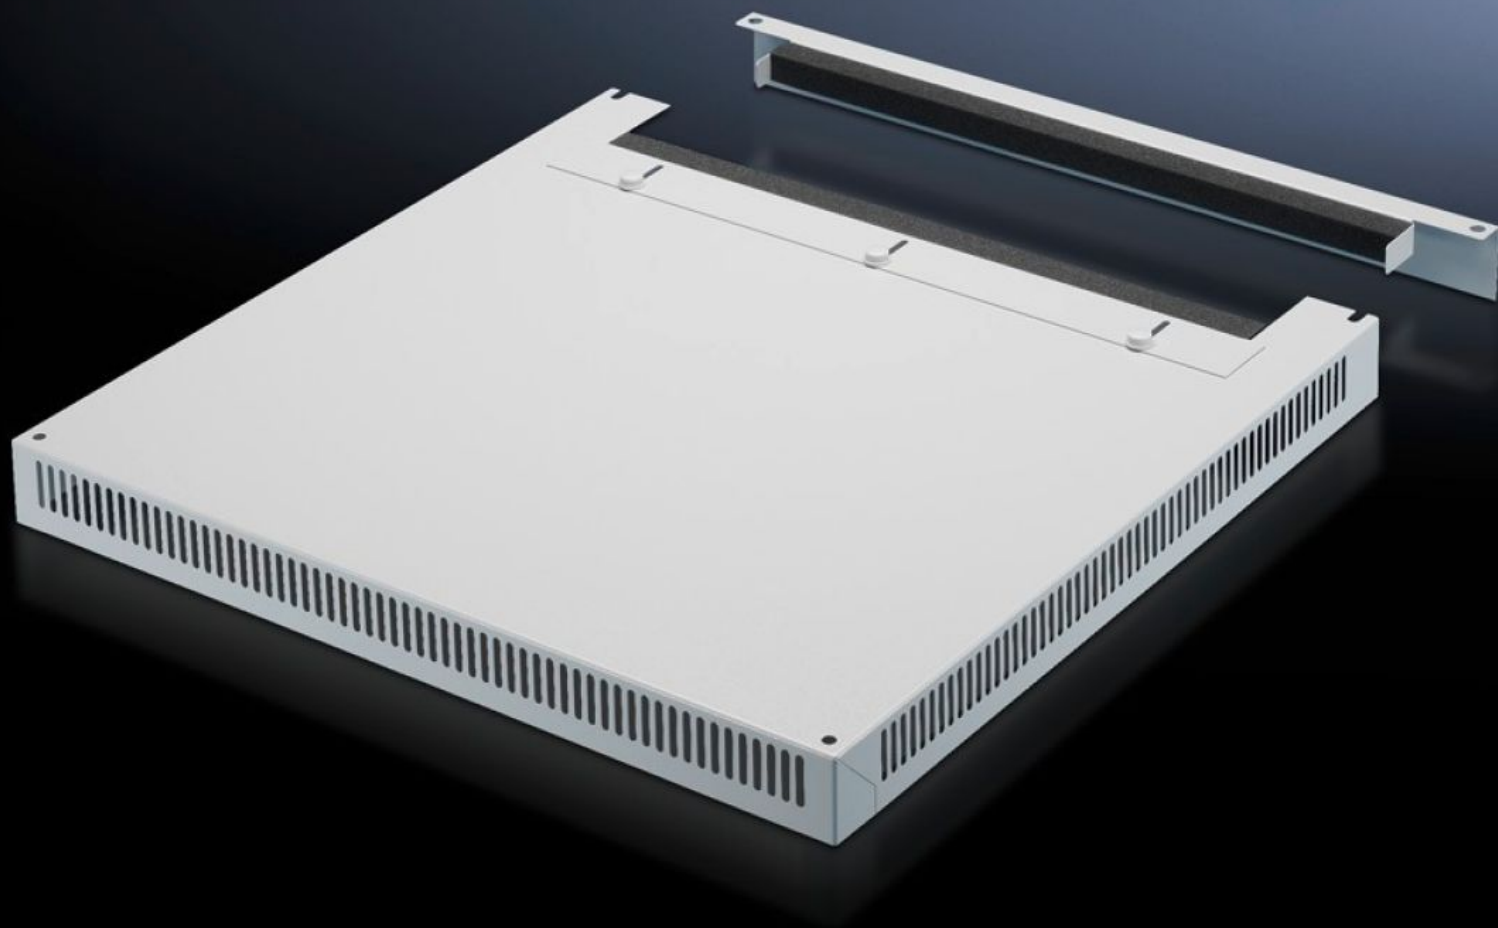

Rittal – The System.

Faster – better – everywhere.

DK 7826.689

Chapa de techo, con aireación

Estado: 4/06/2026 (Fuente: rittal.com/mx-es)

ENCLOSURES

POWER DISTRIBUTION

CLIMATE CONTROL

IT INFRASTRUCTURE

SOFTWARE & SERVICES

FRIEDHELM LOH GROUP

DK 7826.689 - Chapa de techo, con aireación para TS, TS IT

Para intercambiar por el techo de serie, con y sin guiado de cable.

Características

Referencia	DK 7826.689
Ejecución	De dos piezas con entrada de cables
Descripción producto	Para intercambiar por el techo de serie. Chapa de techo de 72 mm de altura, ranuras de aireación continuas, perfil de estanqueidad para la entrada de cables. La ejecución de dos piezas con entrada de cables permite una cómoda ampliación del cableado.
Material	Chapa de acero
Color	RAL 7035
Adecuado para	Tipo de armario: TS TS IT Anchura: 600 mm Profundidad: 800 mm
Unidad de embalaje	1 pza(s).
Peso neto	8.737 kg
Peso bruto	9.197 kg
Código arancelario	94039910
ETIM 9	EC000744
ECLASS 8.0	27182405
Descripción producto	DK TS8 TECHO C/ ENTRADA CABLES ZWEITEILIG,BEL. BxT 600x800 mm