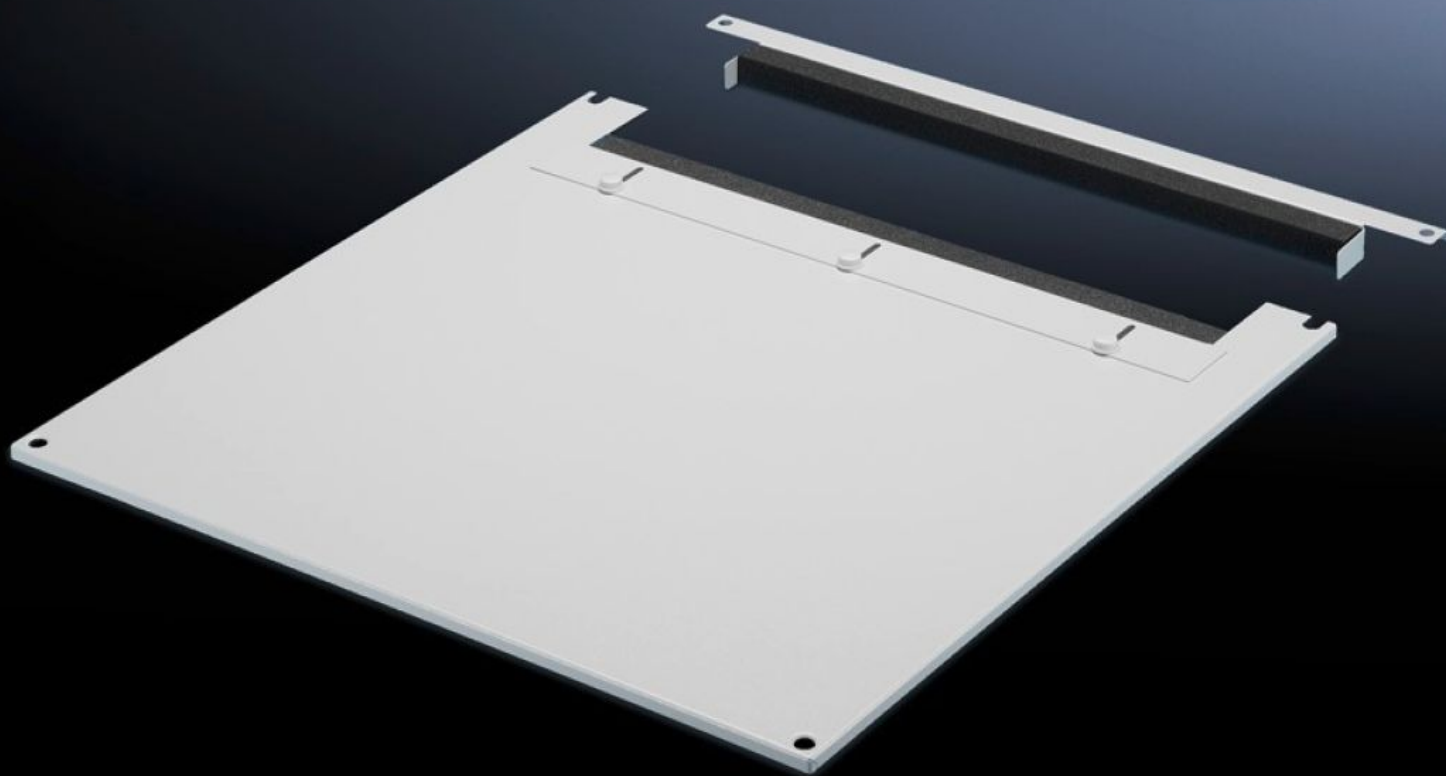

Rittal – The System.

Faster – better – everywhere.

TS 7826.805

Chapa de techo para la entrada de cables, de dos piezas

Estado: 12/05/2026 (Fuente: rittal.com/mx-es)

ENCLOSURES

POWER DISTRIBUTION

CLIMATE CONTROL

IT INFRASTRUCTURE

SOFTWARE & SERVICES

FRIEDHELM LOH GROUP

TS 7826.805 - Chapa de techo para la entrada de cables, de dos piezas para VX, VX IT, TS, TS IT

El modelo de dos piezas permite un cómodo equipamiento posterior, por ej. para la entrada de cables simplemente debe retirarse la parte frontal de la chapa.

Características

Referencia	TS 7826.805
Descripción producto	Para intercambiar por el techo de serie. Equipada con un ángulo deslizante en la parte posterior. Perfil de estanqueidad de goma para la fijación de mazos de cables. La construcción simétrica del bastidor también permite una entrada de cables lateral mediante el giro de la chapa de techo. La ejecución de dos piezas permite una cómoda ampliación del cableado.
Material	Chapa de acero
Color	RAL 7035
Adecuado para	Anchura: 800 mm Profundidad: 1.000 mm
Unidad de embalaje	1 pza(s).
Peso neto	11.11 kg
Peso bruto	11.695 kg
Código arancelario	94039910
ETIM 9	EC000744
ECLASS 8.0	27182405
Descripción producto	DK CHAPA TECHO ENT.CABL.C/AIR. 2 PIEZAS, 800x1000 mm