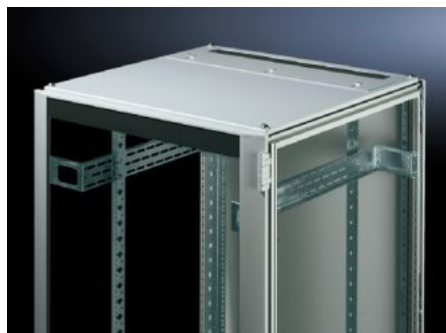

Rittal – The System.

Faster – better – everywhere.

TS 7826.805

Chapa de techo para la entrada de cables, de dos piezas

Estado: 12/05/2026 (Fuente: rittal.com/mx-es)

ENCLOSURES

POWER DISTRIBUTION

CLIMATE CONTROL

IT INFRASTRUCTURE

SOFTWARE & SERVICES

FRIEDHELM LOH GROUP

TS 7826.805 - Chapa de techo para la entrada de cables, de dos piezas para VX, VX IT, TS, TS IT

El modelo de dos piezas permite un cómodo equipamiento posterior, por ej. para la entrada de cables simplemente debe retirarse la parte frontal de la chapa.

Características

Referencia	TS 7826.805
Descripción producto	Para intercambiar por el techo de serie. Equipada con un ángulo deslizante en la parte posterior. Perfil de estanqueidad de goma para la fijación de mazos de cables. La construcción simétrica del bastidor también permite una entrada de cables lateral mediante el giro de la chapa de techo. La ejecución de dos piezas permite una cómoda ampliación del cableado.
Material	Chapa de acero
Color	RAL 7035
Adecuado para	Anchura: 800 mm Profundidad: 1.000 mm
Unidad de embalaje	1 pza(s).
Peso neto	11.11 kg
Peso bruto	11.695 kg
Código arancelario	94039910
ETIM 9	EC000744
ECLASS 8.0	27182405
Descripción producto	DK CHAPA TECHO ENT.CABL.C/AIR. 2 PIEZAS, 800x1000 mm