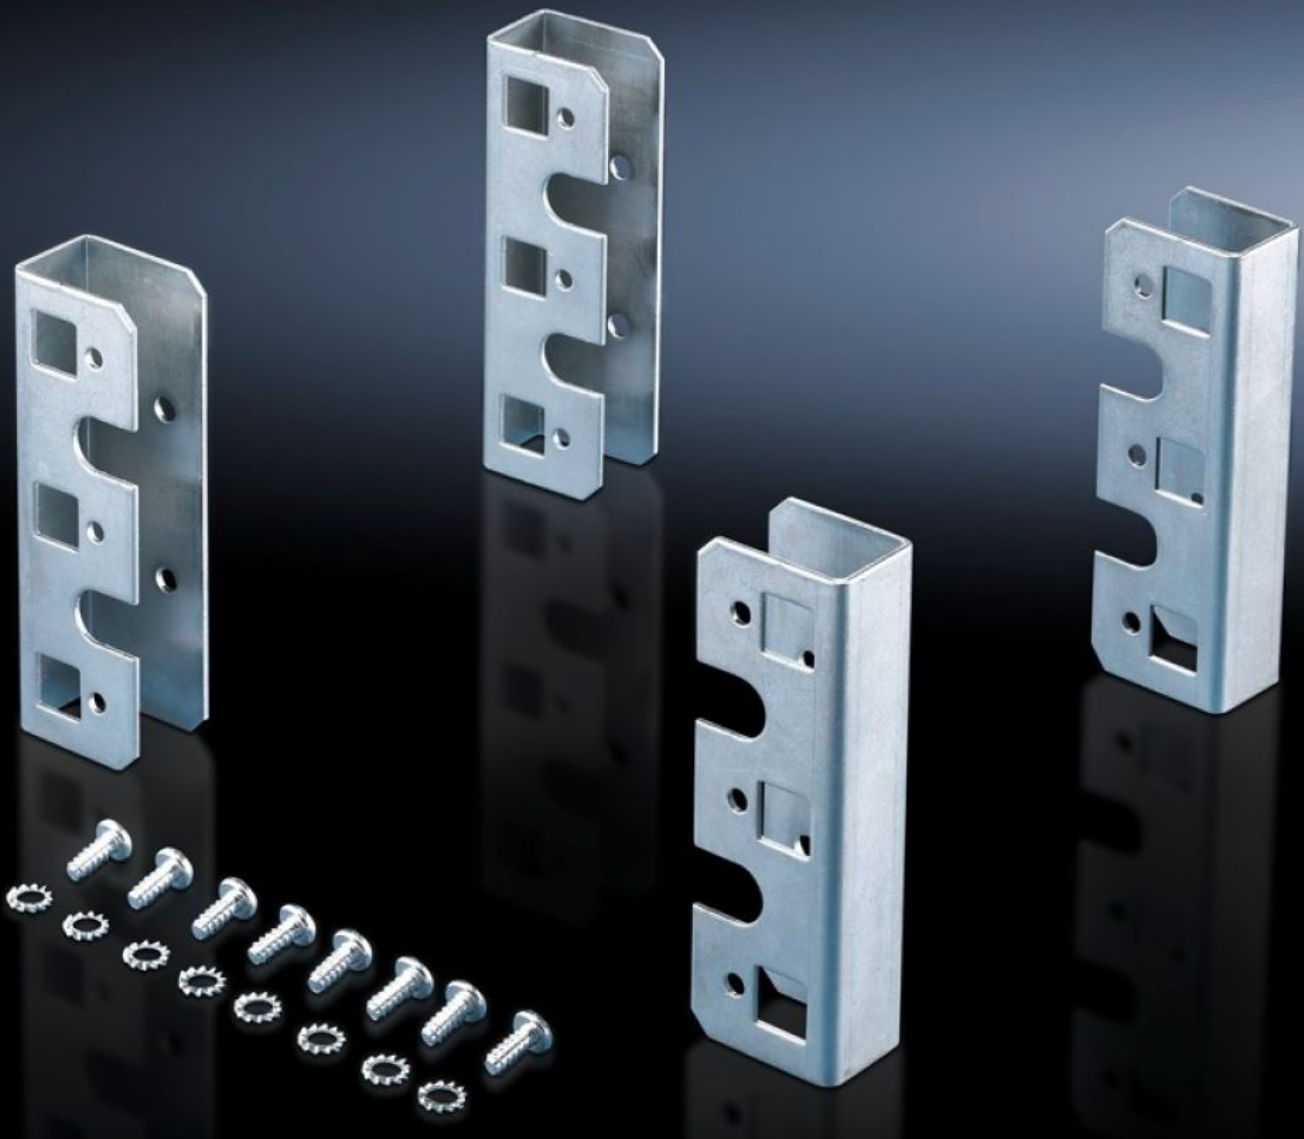

**Rittal – The System.**

Faster – better – everywhere.

**DK 7827.300**

**Adaptador para guías perfil en forma de L**

Estado: 23/05/2026 (Fuente: [rittal.com/mx-es](http://rittal.com/mx-es))

ENCLOSURES

POWER DISTRIBUTION

# DK 7827.300 - Adaptador para guías perfil en forma de L para TS

Para armarios de redes TS, para montaje de bandejas para aparatos y guías deslizantes en guías perfil en forma de L.

## Características

Referencia	DK 7827.300
Descripción producto	Para montaje de bandejas para aparatos y guías deslizantes a guías perfil en forma de L.
Material	Chapa de acero
Unidad de envase	Incl. material de fijación
Unidad de embalaje	4 pza(s).
Peso neto	0.652 kg
Peso bruto	0.755 kg
Código arancelario	83024900
ETIM 9	EC002625
ECLASS 8.0	27189234
Descripción producto	DK ADAPTER P/GUIA PERFIL