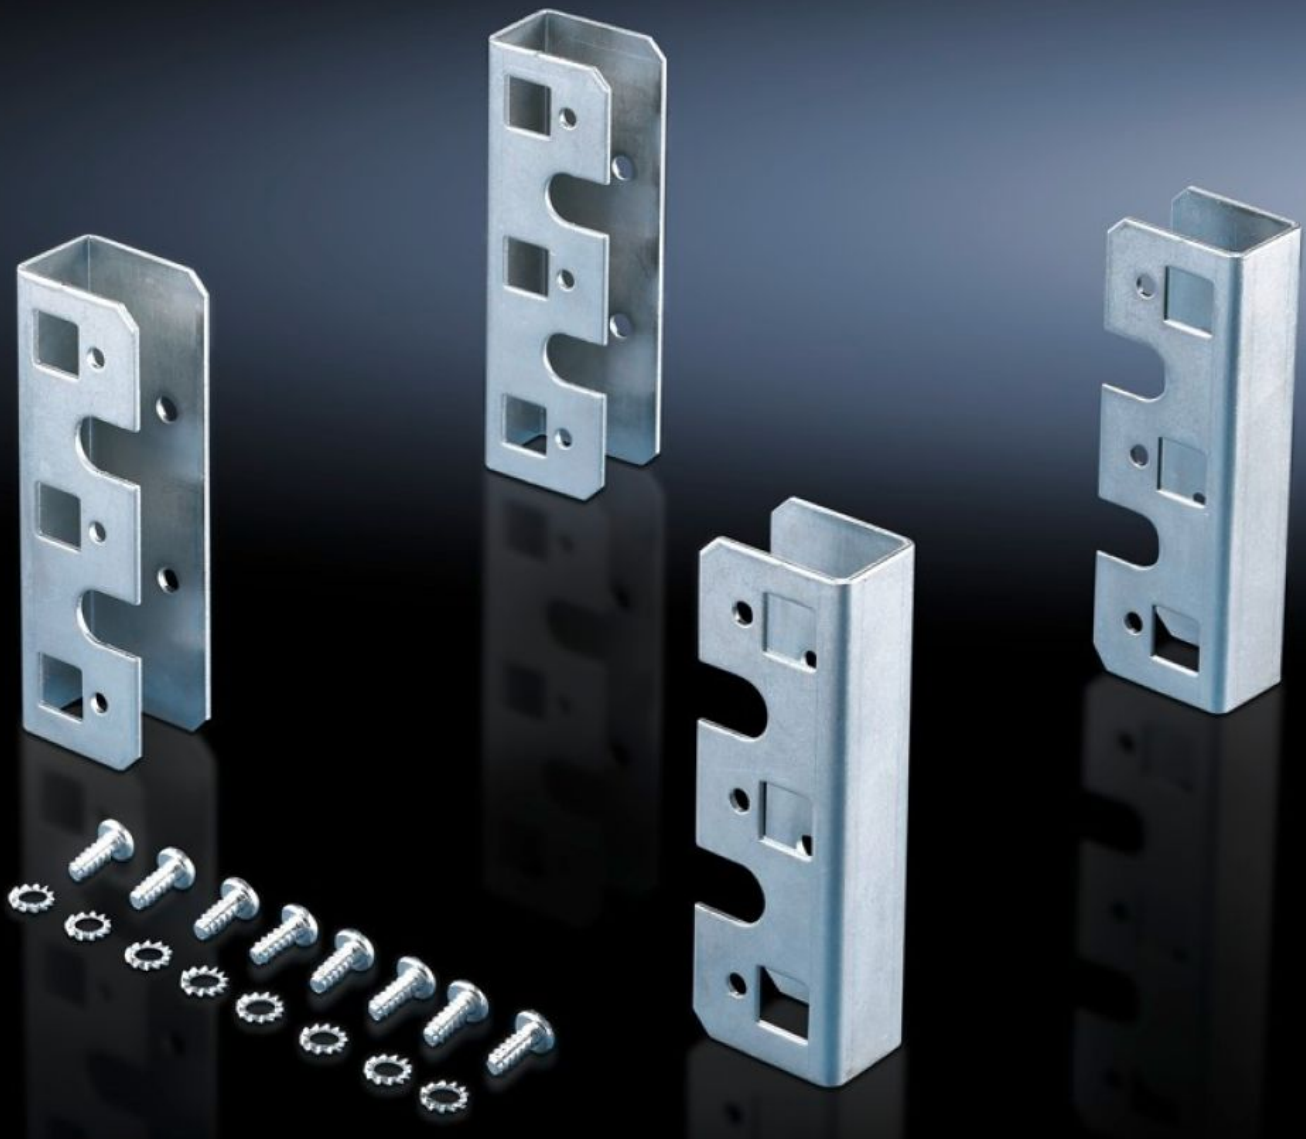

Rittal – The System.

Faster – better – everywhere.

DK 7827.300

Adaptador para guías perfil en forma de L

Estado: 6/04/2026 (Fuente: rittal.com/mx-es)

ENCLOSURES

POWER DISTRIBUTION

CLIMATE CONTROL

IT INFRASTRUCTURE

SOFTWARE & SERVICES

FRIEDHELM LOH GROUP

DK 7827.300 - Adaptador para guías perfil en forma de L para TS

Para armarios de redes TS, para montaje de bandejas para aparatos y guías deslizantes en guías perfil en forma de L.

Características

Referencia	DK 7827.300
Descripción producto	Para montaje de bandejas para aparatos y guías deslizantes a guías perfil en forma de L.
Material	Chapa de acero
Unidad de envase	Incl. material de fijación
Unidad de embalaje	4 pza(s).
Peso neto	0.652 kg
Peso bruto	0.755 kg
Código arancelario	83024900
ETIM 9	EC002625
ECLASS 8.0	27189234
Descripción producto	DK ADAPTER P/GUIA PERFIL