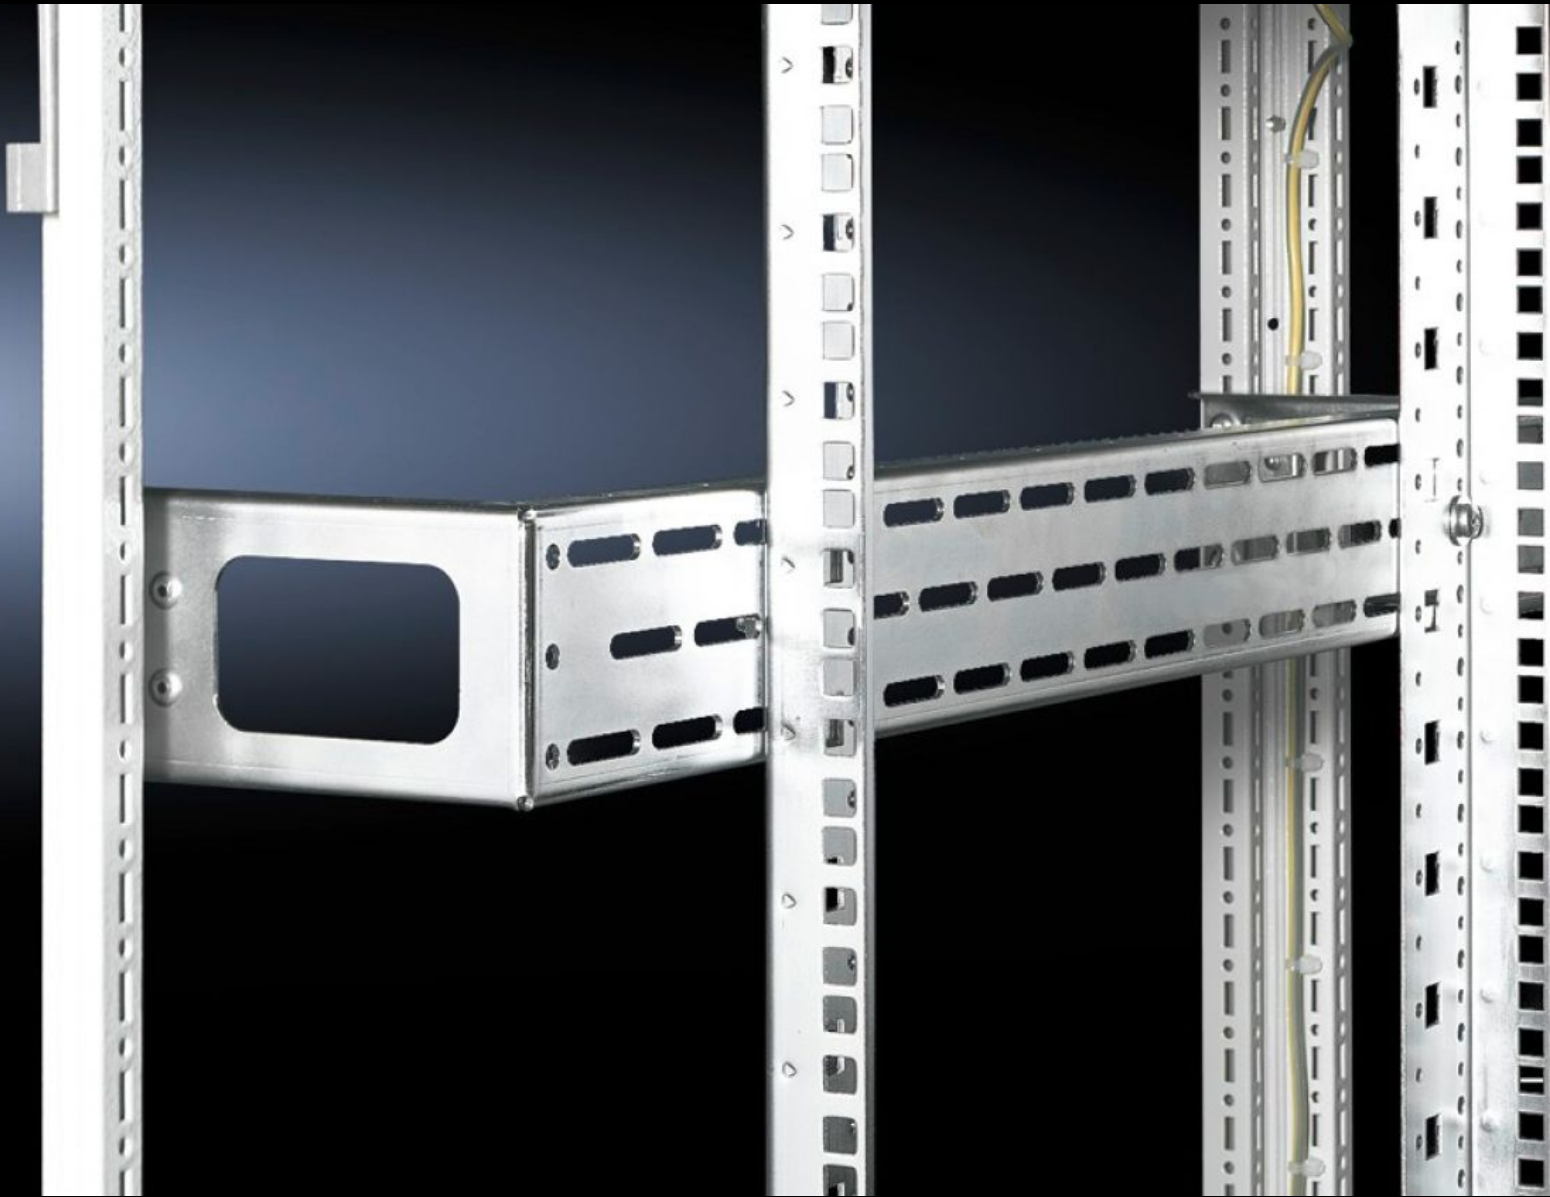

Rittal – The System.

Faster – better – everywhere.

DK 7827.800

Elementos de profundidad como juego de montaje

Estado: 15/05/2025 (Fuente: rittal.com/mx-es)

ENCLOSURES

POWER DISTRIBUTION

CLIMATE CONTROL

IT INFRASTRUCTURE

SOFTWARE & SERVICES

FRIEDHELM LOH GROUP

DK 7827.800 - Elementos de profundidad como juego de montaje para guías perfil, en pulgadas 482,6 mm (19")

Formado por 4 elementos de profundidad para alojar guías perfil.

Características

Referencia	DK 7827.800
Descripción producto	Montaje en an. de armario 800 mm: El juego de montaje consta de 4 elementos de profundidad para alojar guías perfil. Una UE es suficiente para montar uno o dos niveles de fijación en pulgadas/ métricos. Para componentes de elevado peso se recomienda utilizar un elemento de profundidad adicional. La escotadura frontal facilita la entrada de cables en caso de equipamiento completo.
Material	Chapa de acero
Superficie	Galvanizada
Unidad de envase	Incl. material de fijación
Adecuado para	Anchura: 800 mm Profundidad: 800 mm
Unidad de embalaje	4 pza(s).
Peso neto	5.276
Peso bruto	5.554
Código arancelario	73269098
EAN	4028177235021
ETIM 9	EC002620
ECLASS 8.0	27189261