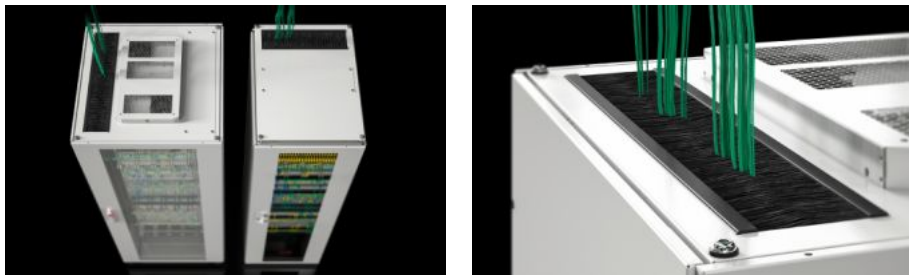

# TX 7888.300 - Juego de escobillas para TX CableNet

La escobilla permite ocultar las escotaduras realizadas para la entrada de cables en la chapa de techo.

## Características

Referencia	TX 7888.300
Ventajas	Para una inserción sencilla sobre el canto de la escotadura
Material	Soportes de plástico con ribete escobilla Escobilla: plástico, UL 94-V0 Cerdas: plástico, UL 94-HB
Long. de las cerdas	70 mm
Adecuado para	Tipo de armario: TX CableNet Profundidad: = 600 mm = 800 mm = 1.000 mm
Unidad de embalaje	2 pza(s).
Peso neto	0.5 kg
Peso bruto	0.511 kg
Código arancelario	96035000
ETIM 9	EC002620
ECLASS 8.0	27142421
Descripción producto	TX Escobilla, Pr. x Long: 860 mm x 7,6 mm, long. de las cerdas 70 mm, para entrada de cables en el techo