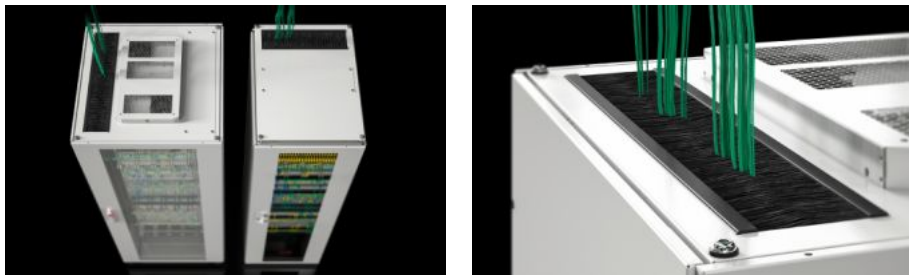

TX 7888.300 - Juego de escobillas para TX CableNet

La escobilla permite ocultar las escotaduras realizadas para la entrada de cables en la chapa de techo.

Características

Referencia	TX 7888.300
Ventajas	Para una inserción sencilla sobre el canto de la escotadura
Material	Soportes de plástico con ribete escobilla Escobilla: plástico, UL 94-V0 Cerdas: plástico, UL 94-HB
Long. de las cerdas	70 mm
Adecuado para	Tipo de armario: TX CableNet Profundidad: = 600 mm = 800 mm = 1.000 mm
Unidad de embalaje	2 pza(s).
Peso neto	0.5 kg
Peso bruto	0.511 kg
Código arancelario	96035000
ETIM 9	EC002620
ECLASS 8.0	27142421
Descripción producto	TX Escobilla, Pr. x Long: 860 mm x 7,6 mm, long. de las cerdas 70 mm, para entrada de cables en el techo