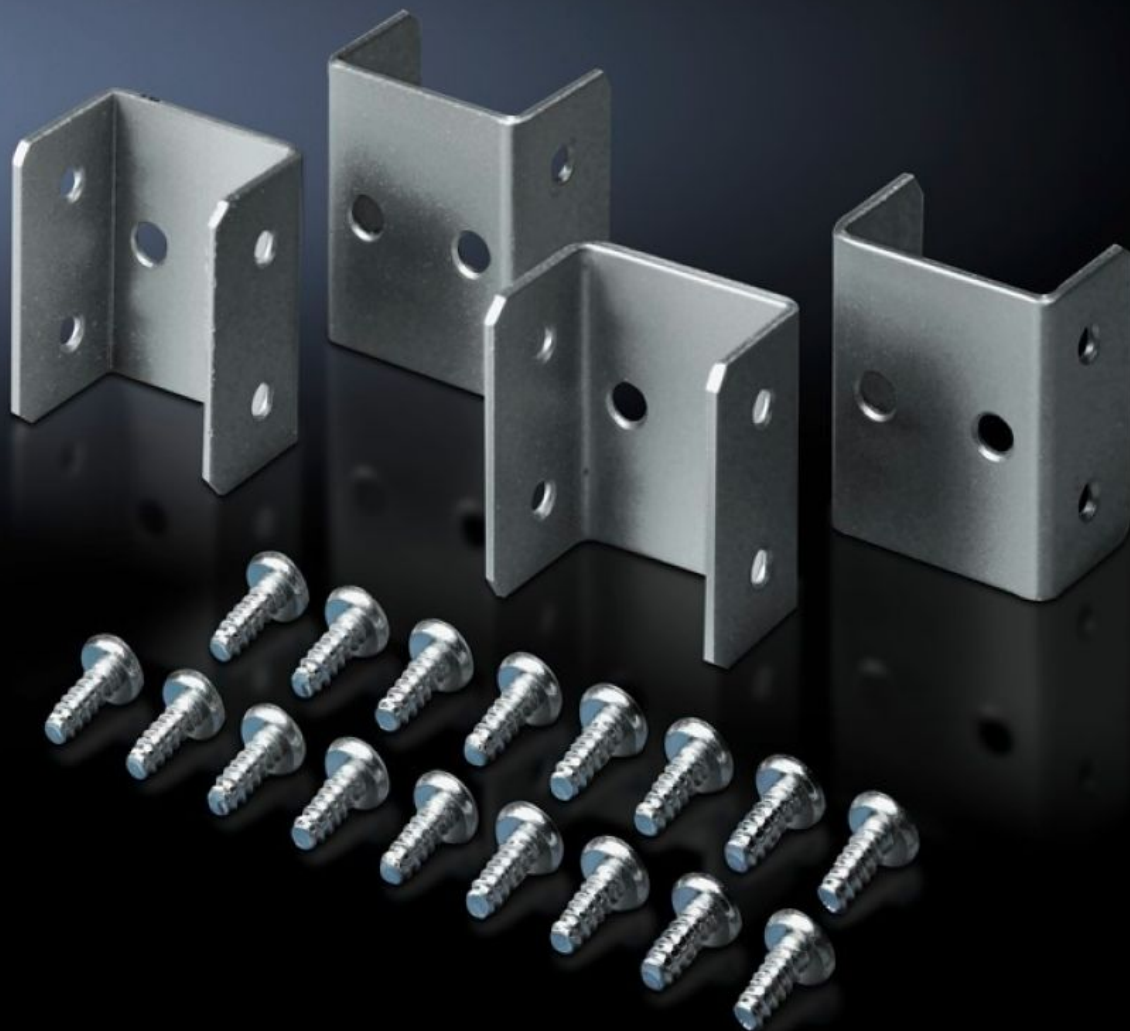

Rittal – The System.

Faster – better – everywhere.

TE 7888.640 Juego de ensamblaje

Estado: 13/06/2026 (Fuente: rittal.com/mx-es)

ENCLOSURES

POWER DISTRIBUTION

CLIMATE CONTROL

IT INFRASTRUCTURE

SOFTWARE & SERVICES

FRIEDHELM LOH GROUP