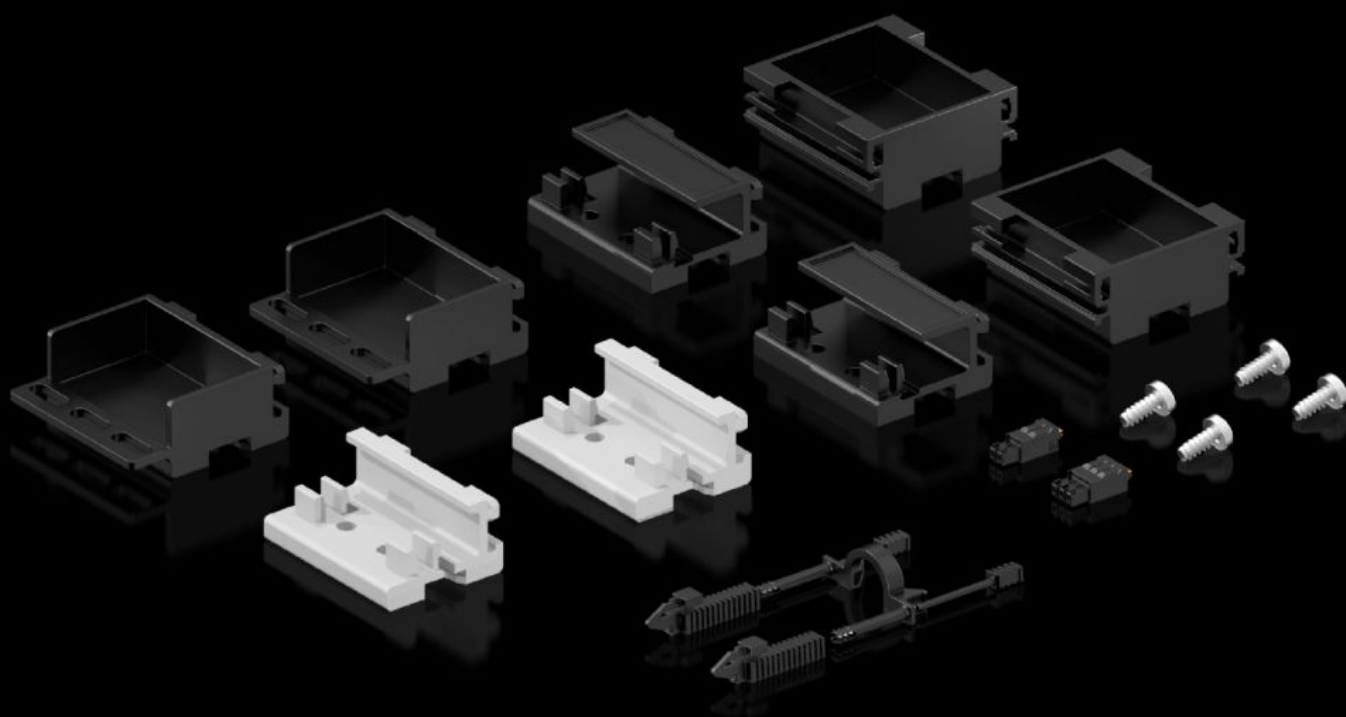

Rittal – The System.

Faster – better – everywhere.

DK 7979.001 Bolsa de piezas PDU

Estado: 10/06/2026 (Fuente: rittal.com/mx-es)

ENCLOSURES

POWER DISTRIBUTION

CLIMATE CONTROL

IT INFRASTRUCTURE

SOFTWARE & SERVICES

FRIEDHELM LOH GROUP

DK 7979.001 - Bolsa de piezas PDU

Características

Referencia	DK 7979.001
Descripción producto	La bolsa de piezas se encuentra incluida en la unidad de envase de la PDU.
Unidad de envase	2 ángulos de montaje para fijación a la guía perfil de 19" VX IT Standard 2 ángulos de montaje para fijación a la guía perfil de 19" VX IT Dynamic 2 ángulos de montaje para fijación a la estructura VX IT Bloqueo de conectores PDU Conector, 3 polos Conector, 2 polos Incl. material de fijación
Unidad de embalaje	1 pza(s).
Peso neto	0.224 kg
Peso bruto	0.227 kg
Código arancelario	83024900
ETIM 9	EC000330
ECLASS 8.0	27142604
Descripción producto	PDU Bolsa de accesorios, 1 P.