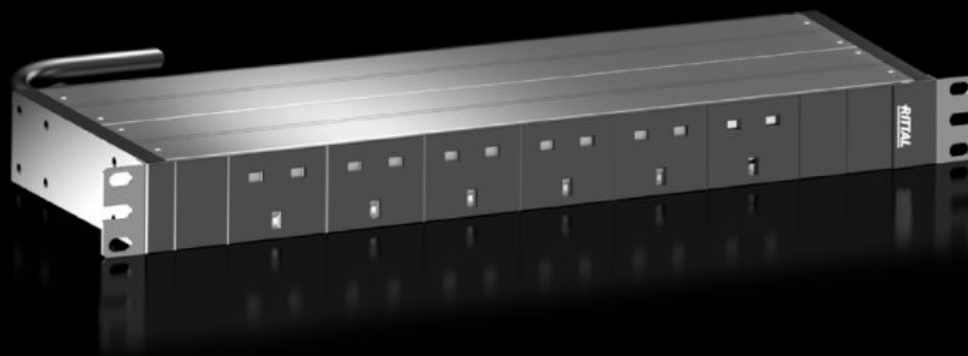

Rittal – The System.

Faster – better – everywhere.

DK 7979.801 PDU UK basic

Estado: 22/05/2026 (Fuente: rittal.com/mx-es)

ENCLOSURES

POWER DISTRIBUTION

CLIMATE CONTROL

IT INFRASTRUCTURE

SOFTWARE & SERVICES

FRIEDHELM LOH GROUP