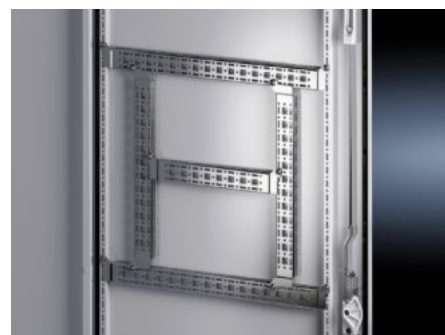

# VX 8619.700 - Chasis de sistema 14 x 39 mm para VX, VX SE, PC, IW, AX

Para la fijación de canaletas para cables, soportes de tubos para cables, componentes de montaje en puerta, etc.

## Características

Referencia	VX 8619.700
Descripción producto	Para la fijación de canaletas para cables, soportes de tubos para cables, componentes de montaje en puerta, etc.
Material	Chapa de acero
Superficie	Galvanizada
Unidad de envase	Incl. material de fijación
Distance between fixing points	275 mm
Adecuado para ancho de puerta	400 mm
Opciones de montaje VX	En ancho de puerta 400 mm
Opciones de montaje AX	En ancho de armario 300 mm y en altura de armario 400 mm en combinación con el carril para montaje interior AX
Opciones de montaje AX acero inoxidable	En armarios de 300 mm de ancho
Opciones de montaje AX de poliéster	En ancho de puerta 400 mm

# Características

Opciones de montaje AX 3 piezas	En armarios de 473 mm de profundidad
Opciones de montaje CX	En la parte inferior del pupitre en armarios de 400 mm de profundidad En parte inferior del pupitre fijo en armarios de 400 mm de profundidad
Observación para el montaje	Para montaje en AX de chapa de acero solo en combinación con el carril para montaje interior AX
Observación	Para el montaje de componentes propios al chasis de sistema se precisan tuercas o tornillos autorroscantes M5
Adecuado para	Tipo de armario: VX AX AX de plástico Caja mural AX, 3 piezas Pupitre compacto CX Parte inferior de pupitre CX Suitable for width or height or depth: 400 mm
Unidad de embalaje	4 pza(s).
Peso neto	0.68 kg
Peso bruto	0.686 kg
Código arancelario	73269098
ETIM 9	EC002620
ECLASS 8.0	27189234
Descripción producto	Chasis de sistema VX 14 x 39 mm para ancho de puerta: 400 mm