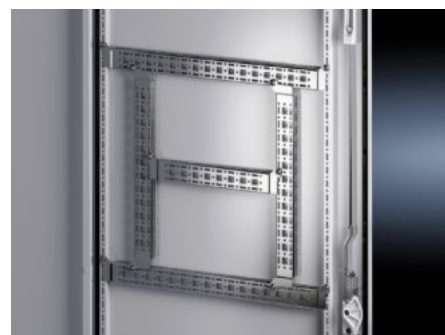

IT INFRASTRUCTURE

SOFTWARE & SERVICES

FRIEDHELM LOH GROUP

VX 8619.720 - Chasis de sistema 14 x 39 mm para VX, VX SE, PC, IW, AX

Para la fijación de canaletas para cables, soportes de tubos para cables, componentes de montaje en puerta, etc.

Características

Referencia	VX 8619.720
Descripción producto	Para la fijación de canaletas para cables, soportes de tubos para cables, componentes de montaje en puerta, etc.
Material	Chapa de acero
Superficie	Galvanizada
Unidad de envase	Incl. material de fijación
Distance between fixing points	475 mm
Adecuado para ancho de puerta	600 mm
Opciones de montaje VX	En ancho de puerta 600 mm
Opciones de montaje VX SE	En ancho de puerta 600 mm
Opciones de montaje AX	En ancho de armario 500 mm y en altura de armario 600 mm en combinación con el carril para montaje interior AX En ancho de armario 1200 mm en la puerta con cierre
Opciones de montaje AX acero inoxidable	En armarios de 600 mm de altura

Características

Opciones de montaje AX de poliéster	En ancho de puerta 600 mm
Opciones de montaje AX 3 piezas	En armarios de 673 mm de profundidad o en el ancho de la pieza mural
Opciones de montaje PC	En ancho de puerta 600 mm
Opciones de montaje CX	En ancho de puerta 600 mm
Observación para el montaje	Para montaje en AX de chapa de acero solo en combinación con el carril para montaje interior AX
Observación	Para el montaje de componentes propios al chasis de sistema se precisan tuercas o tornillos autorroscantes M5
Adecuado para	Tipo de armario: VX VX SE PC AX Caja mural AX, 3 piezas Pupitre compacto CX Parte inferior de pupitre CX Suitable for width or height or depth: 600 mm
Unidad de embalaje	4 pza(s).
Peso neto	0.956 kg
Peso bruto	1.14 kg
Código arancelario	73269098
ETIM 9	EC002620
ECLASS 8.0	27189234
Descripción producto	Chasis de sistema VX 14 x 39 mm para ancho de puerta: 600 mm