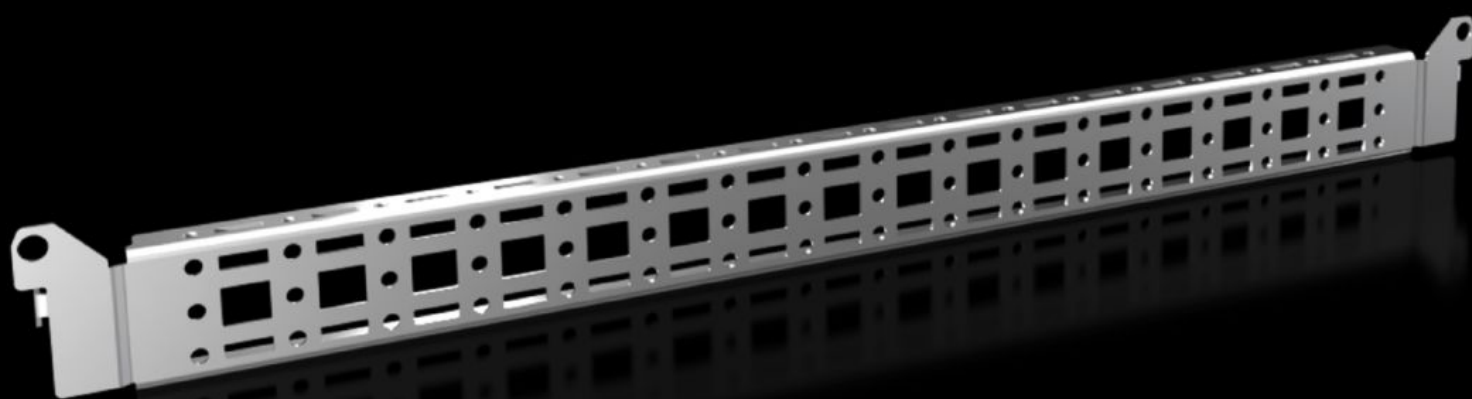

Rittal – The System.

Faster – better – everywhere.

VX 8619.720

Chasis de sistema 14 x 39 mm

Estado: 28/06/2026 (Fuente: rittal.com/mx-es)

ENCLOSURES

POWER DISTRIBUTION

CLIMATE CONTROL

IT INFRASTRUCTURE

SOFTWARE & SERVICES

FRIEDHELM LOH GROUP

VX 8619.720 - Chasis de sistema 14 x 39 mm para VX, VX SE, PC, IW, AX

Para la fijación de canaletas para cables, soportes de tubos para cables, componentes de montaje en puerta, etc.

Características

Referencia	VX 8619.720
Descripción producto	Para la fijación de canaletas para cables, soportes de tubos para cables, componentes de montaje en puerta, etc.
Material	Chapa de acero
Superficie	Galvanizada
Unidad de envase	Incl. material de fijación
Distance between fixing points	475 mm
Adecuado para ancho de puerta	600 mm
Opciones de montaje VX	En ancho de puerta 600 mm
Opciones de montaje VX SE	En ancho de puerta 600 mm
Opciones de montaje AX	En ancho de armario 500 mm y en altura de armario 600 mm en combinación con el carril para montaje interior AX En ancho de armario 1200 mm en la puerta con cierre
Opciones de montaje AX acero inoxidable	En armarios de 600 mm de altura