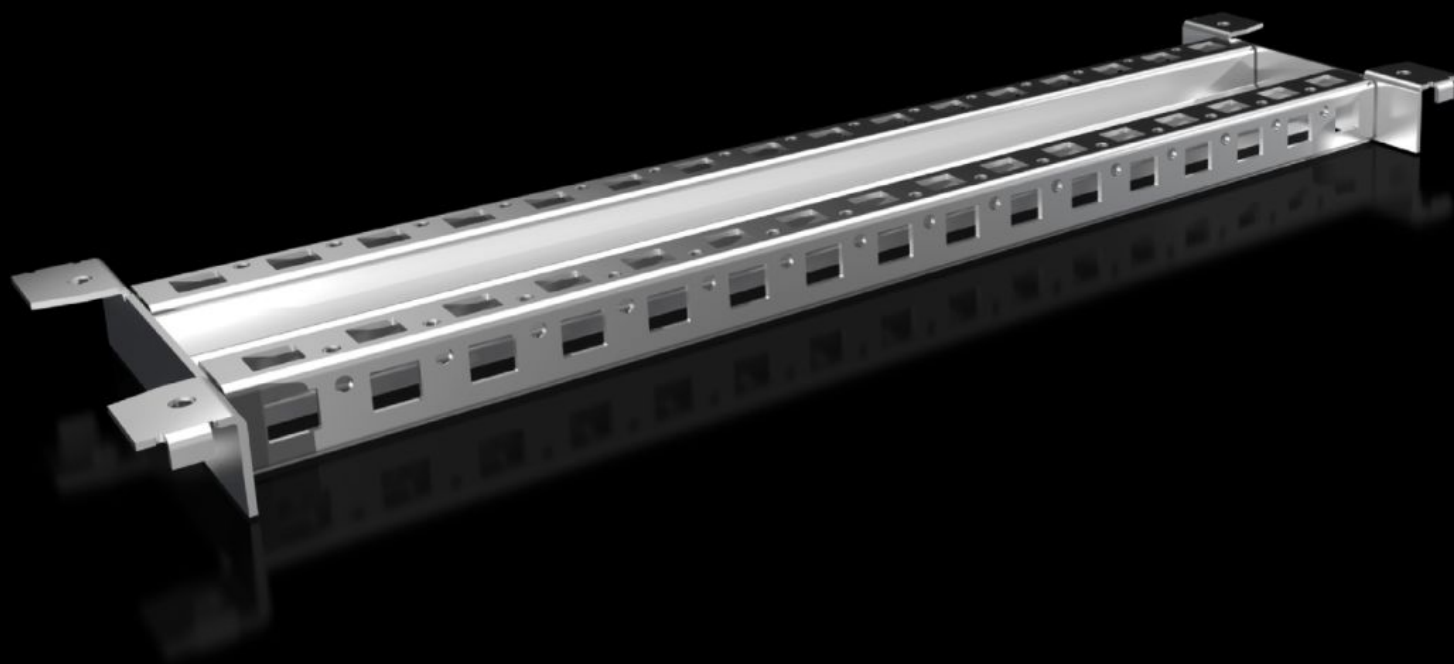

## VX 8620.900

# VX 8620.900 - Pieza de división para VX

Divide la anchura del armario en dos partes. De esta forma puede realizarse por ej. el montaje de placas de montaje, guías entrada de cables o bastidores de 600 mm de ancho en armarios de 1200 mm de ancho.

## Características

Referencia	VX 8620.900
Descripción producto	Divide la anchura del armario en dos partes. De esta forma puede realizarse por ej. el montaje de placas de montaje, guías entrada de cables o bastidores de 600 mm de ancho en armarios de 1200 mm de ancho.
Material	Chapa de acero
Superficie	Galvanizada
Unidad de envase	Incl. material de fijación
Adecuado para	Profundidad: = 500 mm
Unidad de embalaje	2 pza(s).
Peso neto	1.28 kg
Peso bruto	2.64 kg
Código arancelario	73269098
ETIM 9	EC002620
ECLASS 8.0	27189261
Descripción producto	Pieza de división VX, Pr.: 500 mm