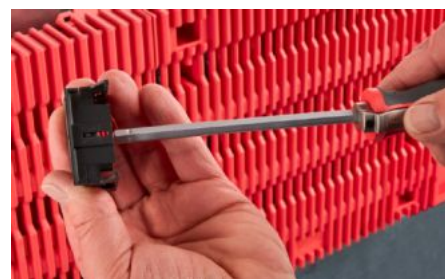

# RX 9365.745 - Carril DIN RiLineX para adaptador de aparellaje

Carriles DIN RiLineX para adaptador de aparellaje de 54 mm de ancho para sistemas de embarrados de 60 mm. Sin protección antideslizamiento lateral. Para el montaje de equipos con fijación a presión sobre adaptadores y soportes de aparellaje.