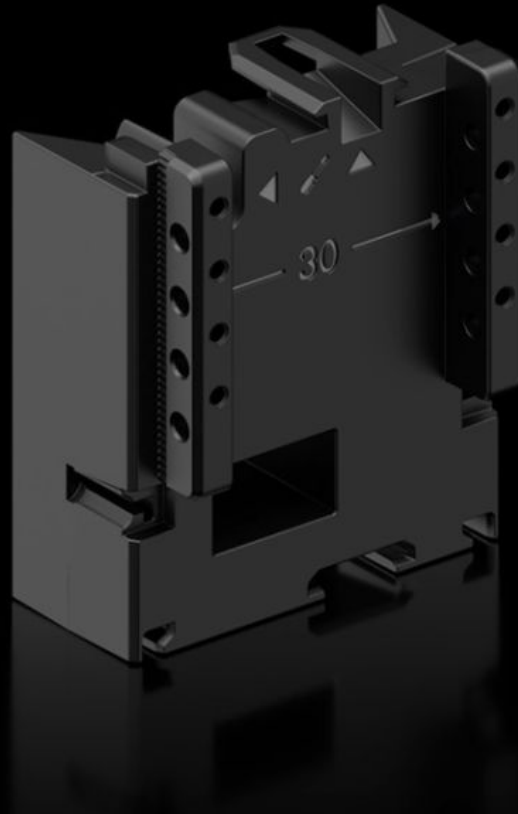

Rittal – The System.

Faster – better – everywhere.

RX 9365.751

Bloque de ampliación

Estado: 7/07/2026 (Fuente: rittal.com/mx-es)

ENCLOSURES

POWER DISTRIBUTION

CLIMATE CONTROL

IT INFRASTRUCTURE

SOFTWARE & SERVICES

FRIEDHELM LOH GROUP

RX 9365.751 - Bloque de ampliación para adaptador y soporte de aparellaje

Bloque de ampliación RiLineX, ancho 54 mm, para alargar el adaptador de aparellaje en 60 mm, para sistemas de embarrados.

Características

Referencia	RX 9365.751
Material	Poliamida (PA 6) Protección frente al fuego según UL 94
Color	RAL 9005
Adecuados para referencia	9360.740 9360.760 9360.780 9360.707
Dimensiones	Anchura: 54 mm Altura: 60 mm
Unidad de embalaje	8 pza(s).
Peso neto	0.248 kg
Peso bruto	0.279 kg
Código arancelario	39269097
ETIM 9	EC002270
Descripción producto	RX bloque de ampliación para adaptador de aparellaje, An.: 54 mm