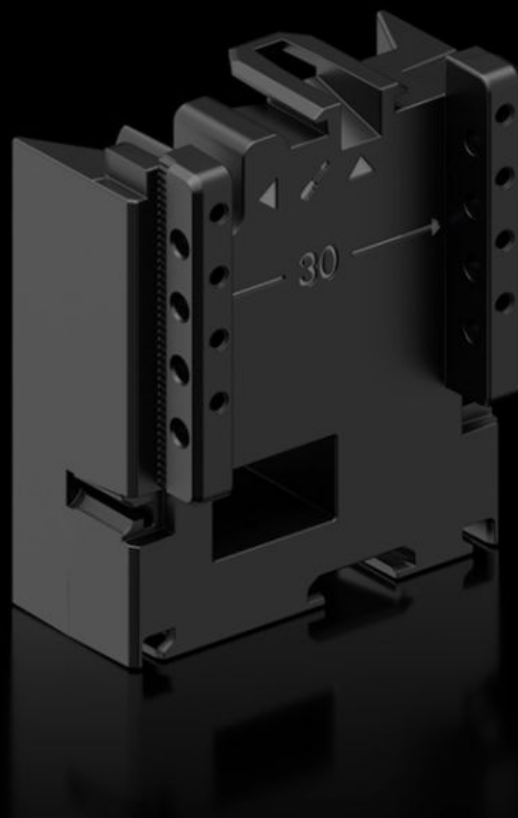

Rittal – The System.

Faster – better – everywhere.

RX 9365.751

Bloque de ampliación

Estado: 10/06/2026 (Fuente: rittal.com/mx-es)

ENCLOSURES

POWER DISTRIBUTION

CLIMATE CONTROL

IT INFRASTRUCTURE

SOFTWARE & SERVICES

FRIEDHELM LOH GROUP