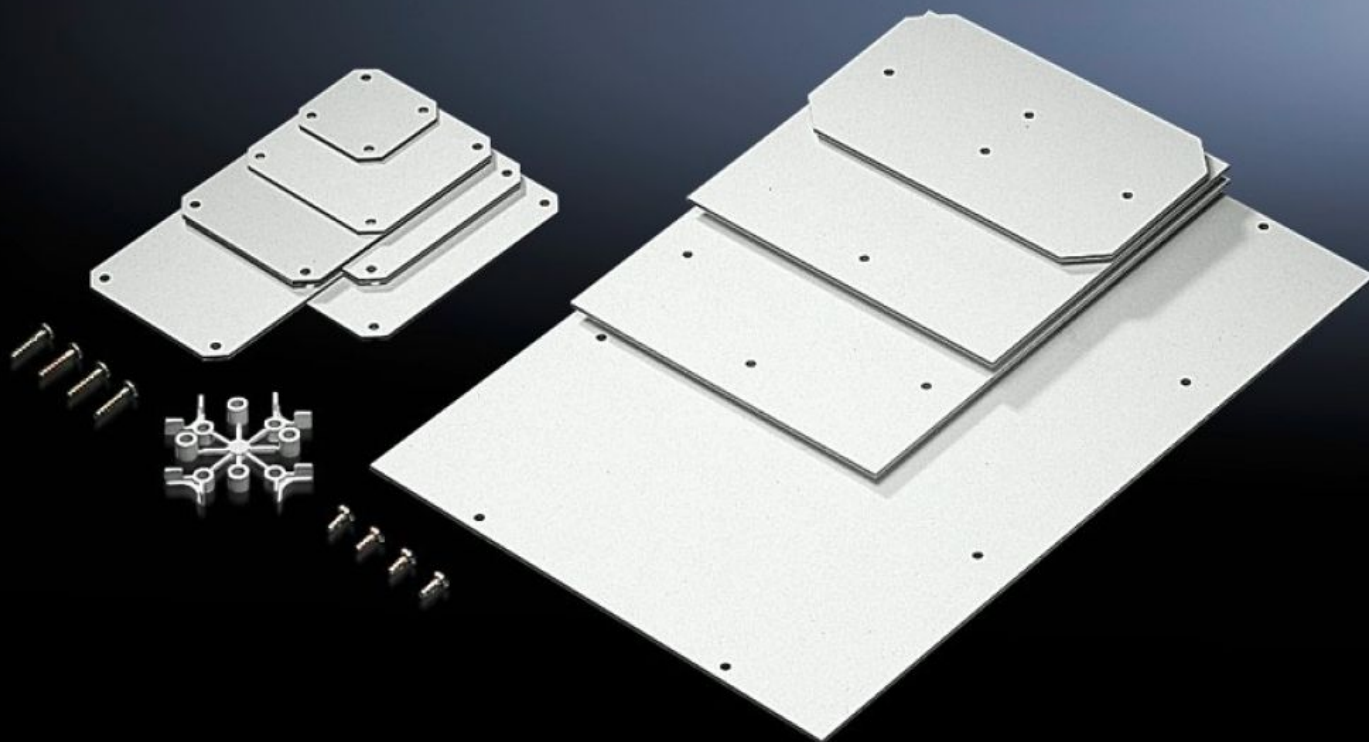

Rittal – The System.

Faster – better – everywhere.

PK 9548.000 Placa de montaje

Estado: 10/02/2026 (Fuente: rittal.com/mx-es)

ENCLOSURES

POWER DISTRIBUTION

CLIMATE CONTROL

IT INFRASTRUCTURE

SOFTWARE & SERVICES

FRIEDHELM LOH GROUP

PK 9548.000 - Placa de montaje para PK

Para un equipamiento interior individual.

Características

Referencia	PK 9548.000
Descripción producto	Para un equipamiento interior individual.
Material	Laminado de 2,5 mm a base de papel kraft con resina melamina-fenólica
Color	RAL 7035
Unidad de envase	Placa de montaje Tornillos de fijación autorroscantes
Dimensiones placa de montaje (An. x Al.)	150 mm x 150 mm
Adecuado para	Tipo de armario: PK Anchura: = 182 mm Altura: = 180 mm
Unidad de embalaje	10 pza(s).
Peso neto	0.91
Peso bruto	1.07
Código arancelario	39269097
EAN	4028177140097
ETIM 9	EC000213
ECLASS 8.0	27409216