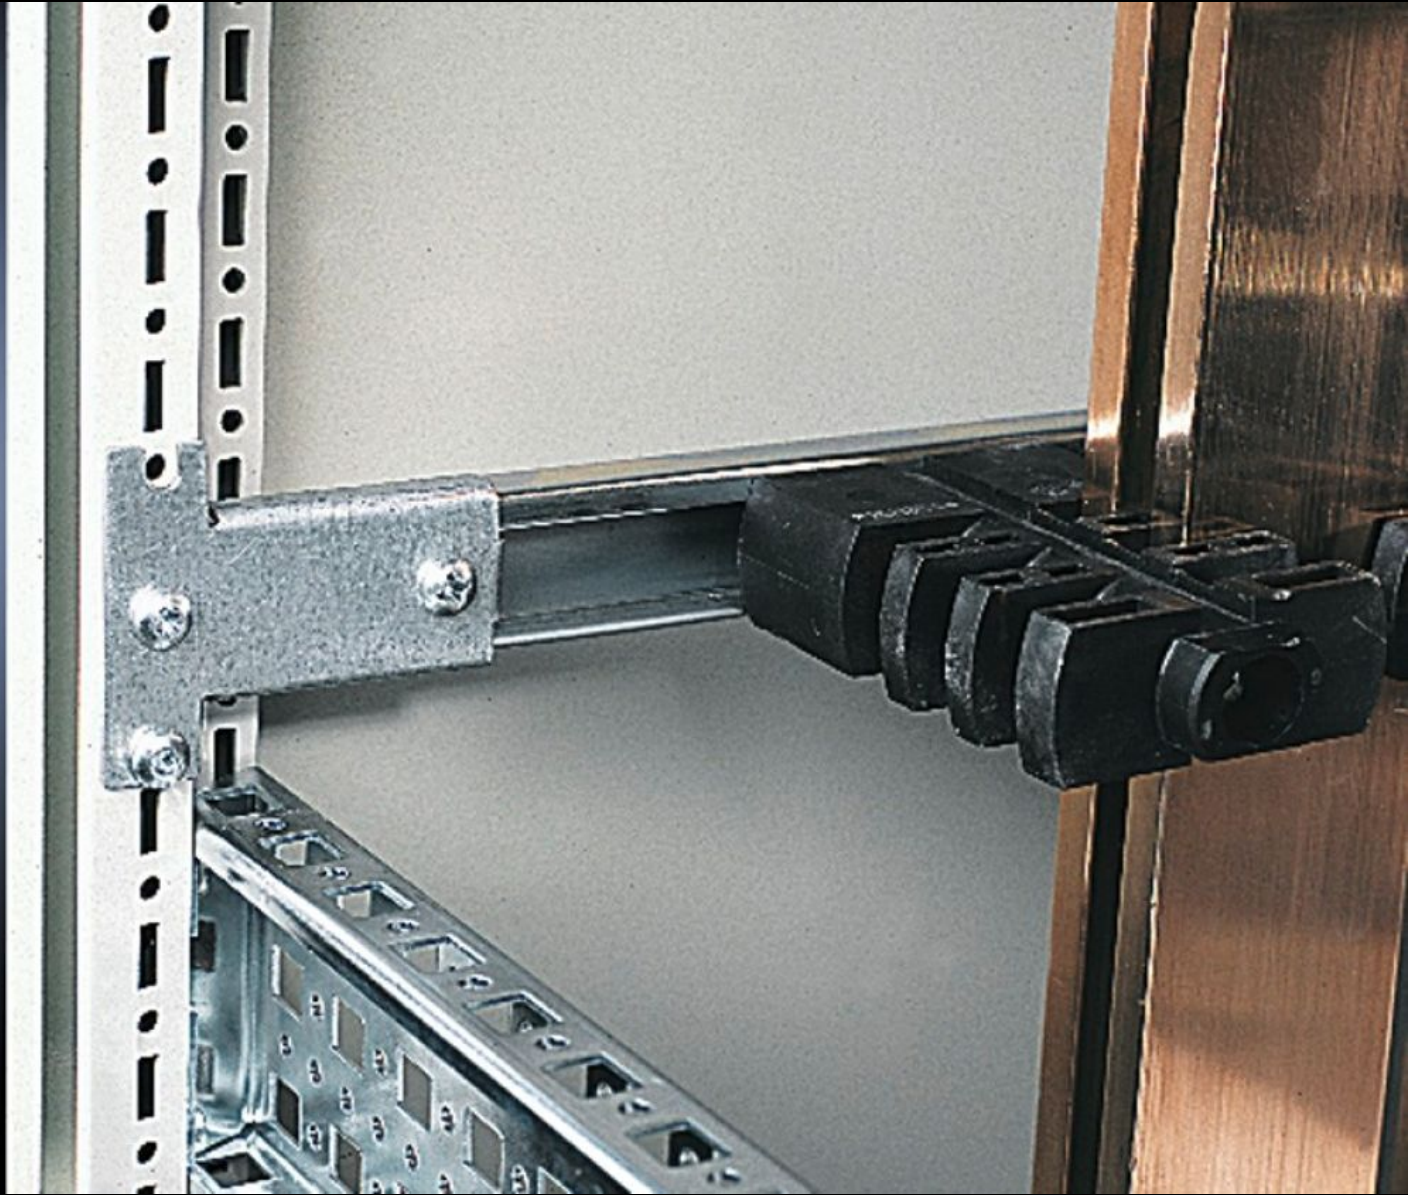

Rittal – The System.

Faster – better – everywhere.

SV 9660.220

Guías perfil en C

Estado: 18/07/2025 (Fuente: rittal.com/mx-es)

ENCLOSURES

POWER DISTRIBUTION

CLIMATE CONTROL

IT INFRASTRUCTURE

SOFTWARE & SERVICES

FRIEDHELM LOH GROUP