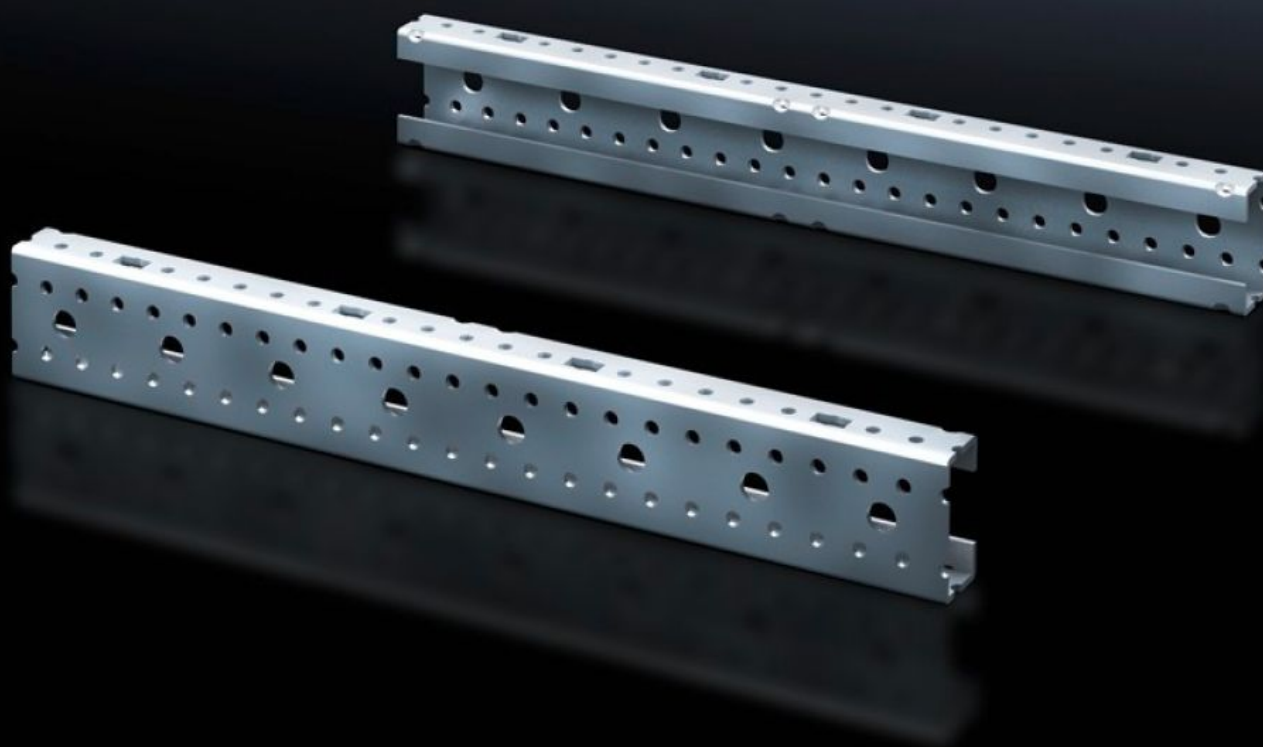

Rittal – The System.

Faster – better – everywhere.

SV 9666.704 Perfiles de montaje ISV

Estado: 28/04/2026 (Fuente: rittal.com/mx-es)

ENCLOSURES

POWER DISTRIBUTION

CLIMATE CONTROL

IT INFRASTRUCTURE

SOFTWARE & SERVICES

FRIEDHELM LOH GROUP

SV 9666.704 - Perfiles de montaje ISV para VX

Para la subdivisión vertical del marco soporte en el armario VX/TS/SE.

Características

Referencia	SV 9666.704
Descripción producto	Para la subdivisión vertical del marco soporte en el armario.
Material	Chapa de acero
Superficie	Galvanizada
Dimensiones	Altura: 600 mm
Tamaño	Unidades de altura (UA) de 150 mm: 4
Unidad de embalaje	2 pza(s).
Peso neto	1.208 kg
Peso bruto	1.407 kg
PCF/VE (Cradle-to-Gate)	5,4 kg CO2 eq (Cat B)
Información sobre la clase PCF	Categoría B: valor PCF (Cradle-to-Gate) calculado aproximadamente en función del peso del producto y autodeclarado
Código arancelario	39269097
ETIM 9	EC002270
ECLASS 8.0	27400613
Descripción producto	ISV MOUNTING PROFILE H=4