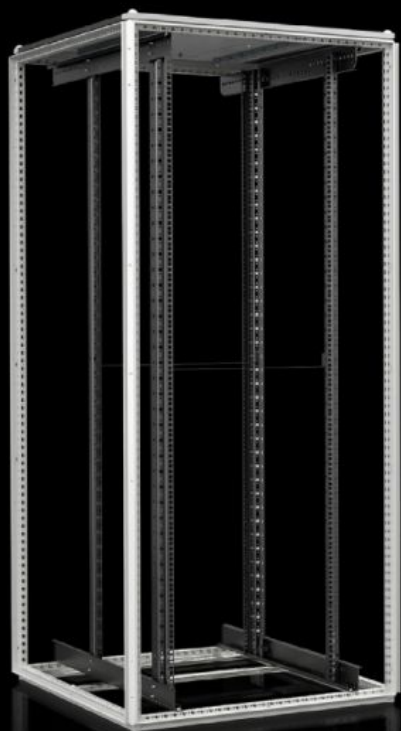

Rittal – The System.

Faster – better – everywhere.

VX 1182.097

VX IT Open

Staat: 28-5-2026 (Bron: rittal.com/nl-nl)

ENCLOSURES

POWER DISTRIBUTION

CLIMATE CONTROL

IT INFRASTRUCTURE

SOFTWARE & SERVICES

FRIEDHELM LOH GROUP