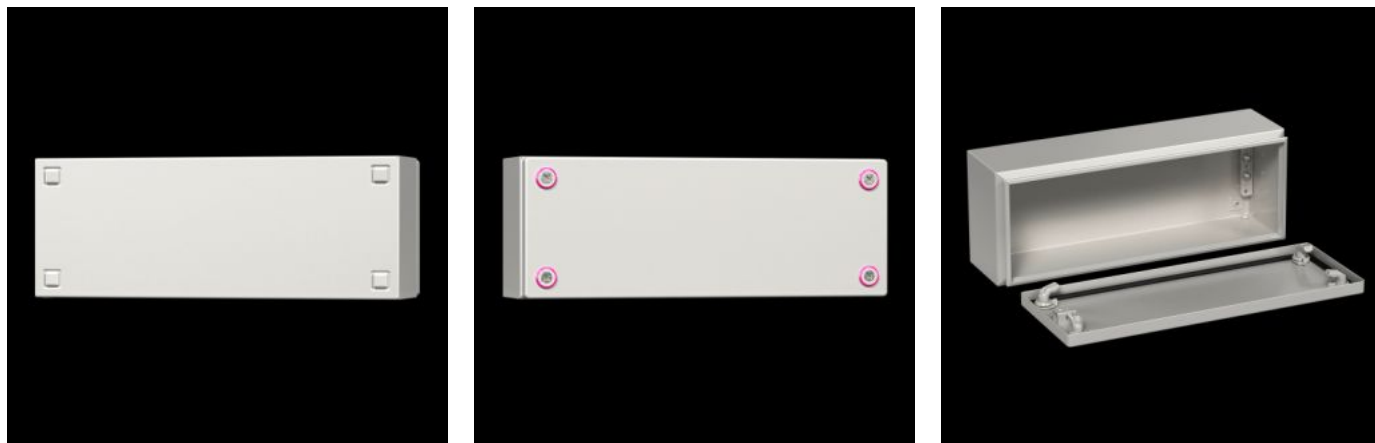

IT INFRASTRUCTURE

SOFTWARE & SERVICES

FRIEDHELM LOH GROUP

KX 1528.000 - Klemmenkasten KX, plaatstaal, zonder wartelplaat

De compacte behuizing KX, klemmenkast KX, zonder wartelplaat maakt een flexibele interieuropbouw mogelijk bij een hoge beschermklasse.

Functies

Bestelnr.	KX 1528.000
Product omschrijving	De compacte behuizing KX, klemmenkast KX, zonder wartelplaat maakt een flexibele interieuropbouw mogelijk bij een hoge beschermklasse.
Materiaal	Kast: plaatstaal Deksel: plaatstaal, rondom ingeschuimde PU-afdichting
Oppervlak	Kast en deksel: dompelgrondlak, aan de buitenzijde poedercoating structuurlak
Kleur	RAL 7035
Levering	Kast met deksel Mini-knevelsluiting
Protection category NEMA	NEMA 1 NEMA 3R NEMA 4 NEMA 12
Beschermklasse IP volgens EN 60529	IP 66

Functies

Typekeuring volgens UL 50E	Type 1 Type 3R Type 4 Type 12
IK-code	IK08
Afmetingen	Breedte: 200 mm Hoogte: 150 mm Diepte: 80 mm
Materiaaldikte deksel	1,25 mm
Materiaaldikte kast	1,25 mm
Basismateriaal	Plaatstaal
Leveringseenheid	1 st.
Nettogewicht	1.35
Brutogewicht	1.425
PCF/VE (Cradle-to-Gate)	7 kg CO2 eq (Cat B)
Opmerking bij PCF-klasse	Categorie B: PCF-waarde (cradle-to-gate) bij benadering berekend op basis van het productgewicht en volgens eigen opgave
Douanetariefnummer	84879090
EAN	4028177816343
E-Number Sweden	E3465200
ETIM 9	EC000261
ETIM 8	EC000261
ECLASS 8.0	27180101