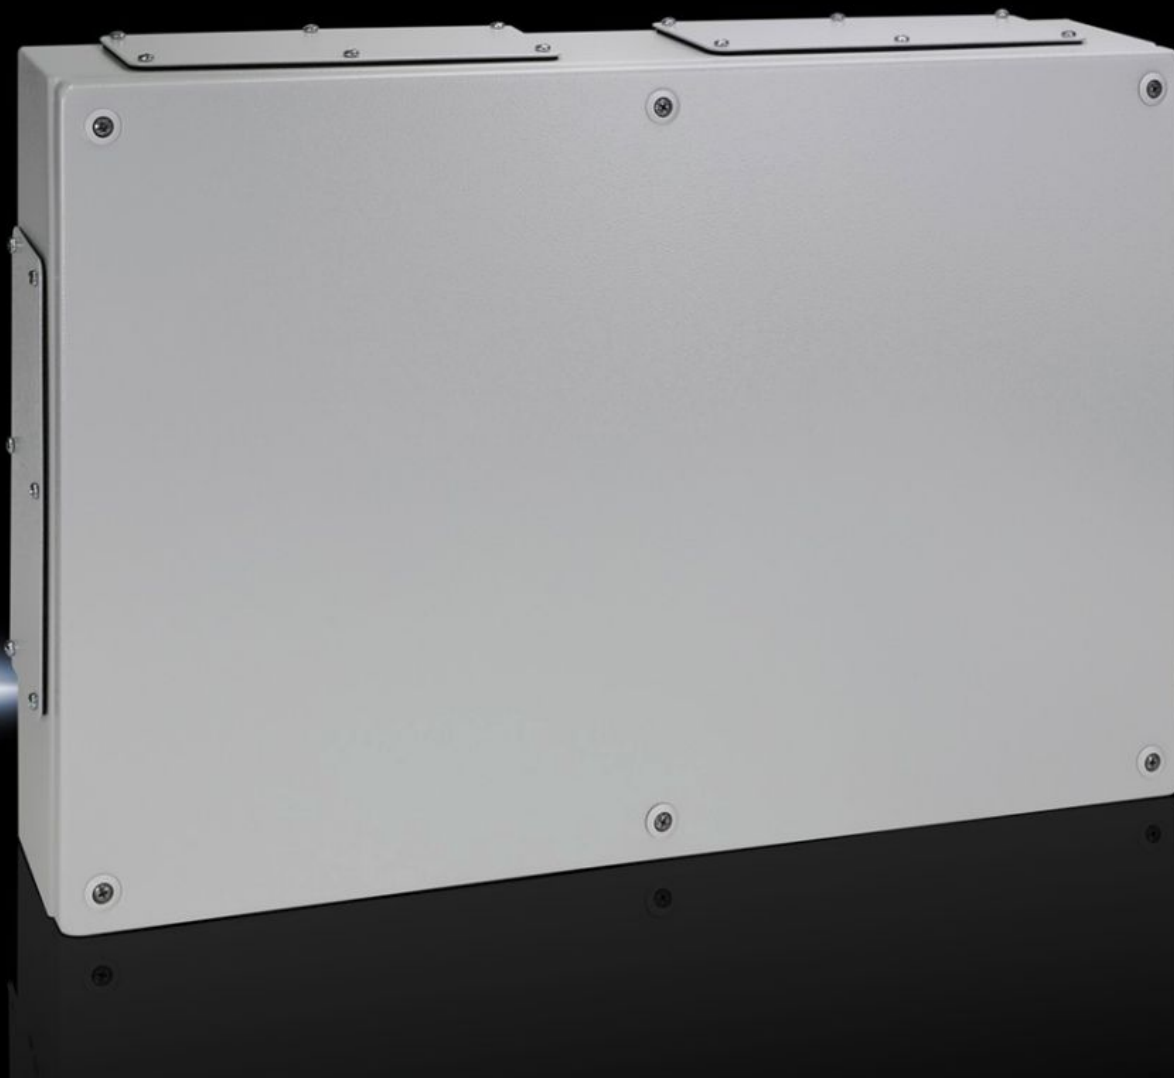

Rittal – The System.

Faster – better – everywhere.

KL 1540.510

Klemmenkasten KL

Staat: 9-5-2026 (Bron: rittal.com/nl-nl)

ENCLOSURES

POWER DISTRIBUTION

CLIMATE CONTROL

IT INFRASTRUCTURE

SOFTWARE & SERVICES

FRIEDHELM LOH GROUP

KL 1540.510 - Klemmenkasten KL met wartelplaat

Gelakte kasten met deksel van plaatstaal, met wartelplaat. Beschermklasse IP 55.

Funcities

Bestelnr.	KL 1540.510
Materiaal	Kast: plaatstaal Deksel: plaatstaal, rondom ingeschuimde PU-afdichting
Oppervlak	Kast en deksel: dompelgrondlak, aan de buitenzijde poedercoating structuurlak
Kleur	RAL 7035
Levering	Kast met deksel Snelsluiting incl. kunststofbussen Plaatstalen wartelplaten met afdichtingen en bevestigingsmateriaal
Protection category NEMA	NEMA 12
Beschermklasse IP volgens EN 60529	IP 55
IK-code	IK08
Afmetingen	Breedte: 600 mm Hoogte: 400 mm Diepte: 120 mm
Materiaaldikte deksel	1,25 mm
Materiaaldikte kast	1,38 mm

Funcities

Wartelplaten	: 1 + 1 Size of gland plate for bus enclosures, position left/right: 2 : 2 + 2 Size of gland plate for bus enclosures, position top/bottom: 2
Basismateriaal	Plaatstaal
Leveringseenheid	1 st.
Nettogewicht	8,66 kg
Brutogewicht	9,316 kg
Douanetariefnummer	73269098
ECLASS 8.0	27180101
Product omschrijving	KL Klemmenkast, BHD: 600 x 400 x 120 mm, plaatstaal, zonder montageplaat, met deksel, wartelplaat