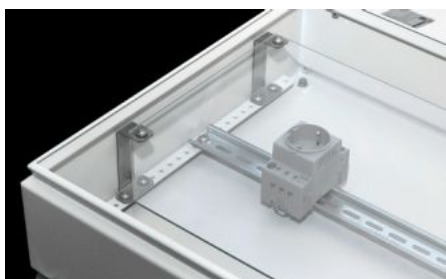

SOFTWARE & SERVICES

FRIEDHELM LOH GROUP

KX 2309.010 - KX-afstandsprofiel ter aanrakingsbescherming

Beugel voor de montage van aanrakingsbeveiligingen in klemmenkasten KX met een diepte van 120 mm. Voorkomt onbevoegde of onbedoelde toegang tot stroomvoerende componenten in de kast.

Functies

Bestelnr.	KX 2309.010
Materiaal	Plaatstaal
Oppervlak	Verzinkt
Levering	Incl. bevestigingsmateriaal
Geschikt voor behuizingstype	Klemmenkasten KX
Leveringseenheid	4 st.
Nettogewicht	0,16 kg
Douanetariefnummer	79070000
ETIM 9	EC002625
ETIM 8	EC002625
ECLASS 8.0	27371390
Product omschrijving	KX Afstandsprofiel, voor bescherming tegen aanraking, voor KX-behuizingen D: 120 mm