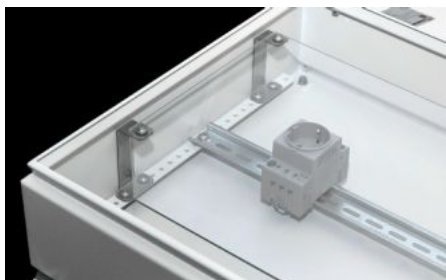

SOFTWARE & SERVICES

FRIEDHELM LOH GROUP

KX 2309.010 - KX-afstandsprofiel ter aanrakingsbescherming

Beugel voor de montage van aanrakingsbeveiligingen in klemmenkasten KX met een diepte van 120 mm. Voorkomt onbevoegde of onbedoelde toegang tot stroomvoerende componenten in de kast.

Functies

Bestelnr.	KX 2309.010
Materiaal	Plaatstaal
Oppervlak	Verzinkt
Levering	Incl. bevestigingsmateriaal
Geschikt voor behuizingstype	Klemmenkasten KX
Leveringseenheid	4 st.
Nettogewicht	0,16 kg
Douanetariefnummer	79070000
ETIM 9	EC002625
ETIM 8	EC002625
ECLASS 8.0	27371390
Product omschrijving	KX Afstandsprofiel, voor bescherming tegen aanraking, voor KX-behuizingen D: 120 mm