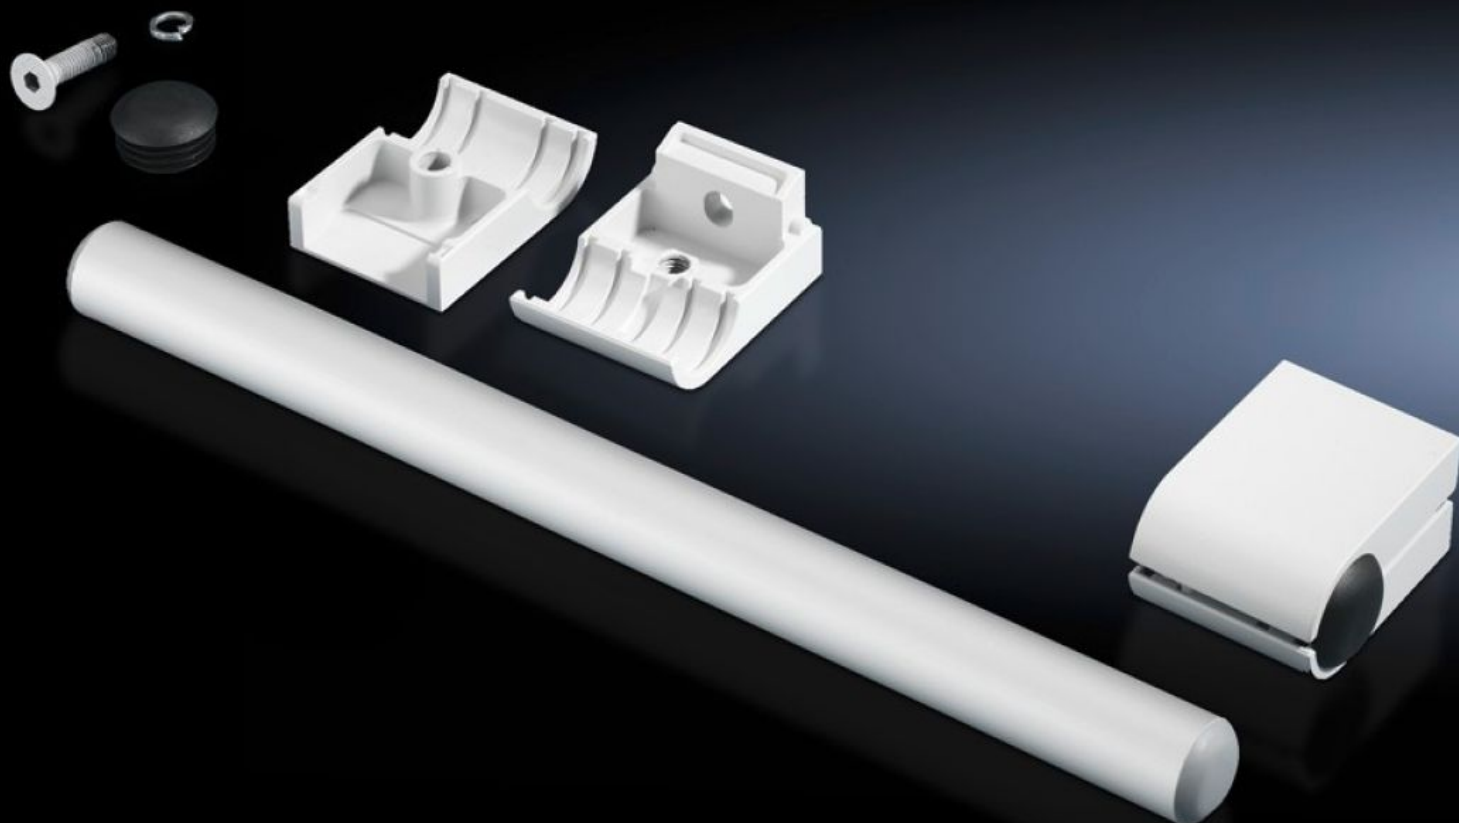

## SZ 2389.000 Handgreepprofiel

Staat: 6-6-2026 (Bron: rittal.com/nl-nl)

ENCLOSURES

POWER DISTRIBUTION

CLIMATE CONTROL

IT INFRASTRUCTURE

SOFTWARE & SERVICES

FRIEDHELM LOH GROUP

# SZ 2389.000 - Handgreetprofiel

Voor verticale en horizontale montage aan alle vlakken.

## Functies

Bestelnr.	SZ 2389.000
Product omschrijving	Voor verticale en horizontale montage aan alle vlakken.
Materiaal	Handgreetbuis: aluminium Buishouder: zinkspuitwerk
Oppervlak	Handgreetbuis: blank geëloxeerd
Kleur	Buishouder: RAL 7035
Levering	2 handgreetbuizen 4 buishouders
Lengte	420 mm
Leveringseenheid	1 st.
Nettogewicht	1,34 kg
Brutogewicht	1,54 kg
Douanetariefnummer	83024110
ETIM 9	EC002626
ETIM 8	EC002626
ECLASS 8.0	27189266
Product omschrijving	SZ Handgreetprofiel, lengte 420 mm, handgreetbuis aluminium, buishouder zinkspuitwerk, handgreet blank geëloxeerd, RAL 7035