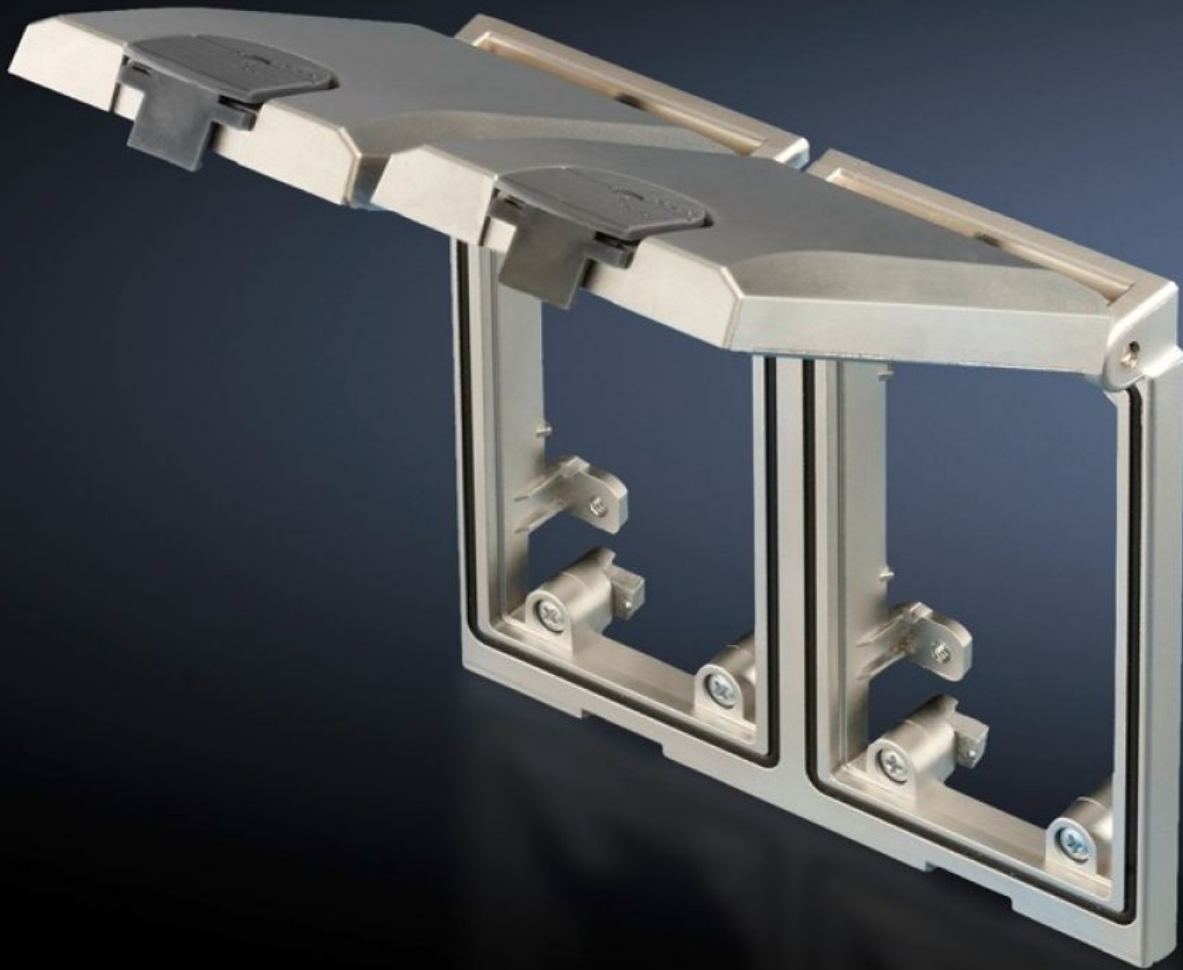

Rittal – The System.

Faster – better – everywhere.

SZ 2482.330

**Inbouwframe, interfacedeksel
modulair**

Staat: 28-6-2026 (Bron: rittal.com/nl-nl)

ENCLOSURES

POWER DISTRIBUTION

CLIMATE CONTROL

IT INFRASTRUCTURE

SOFTWARE & SERVICES

FRIEDHELM LOH GROUP