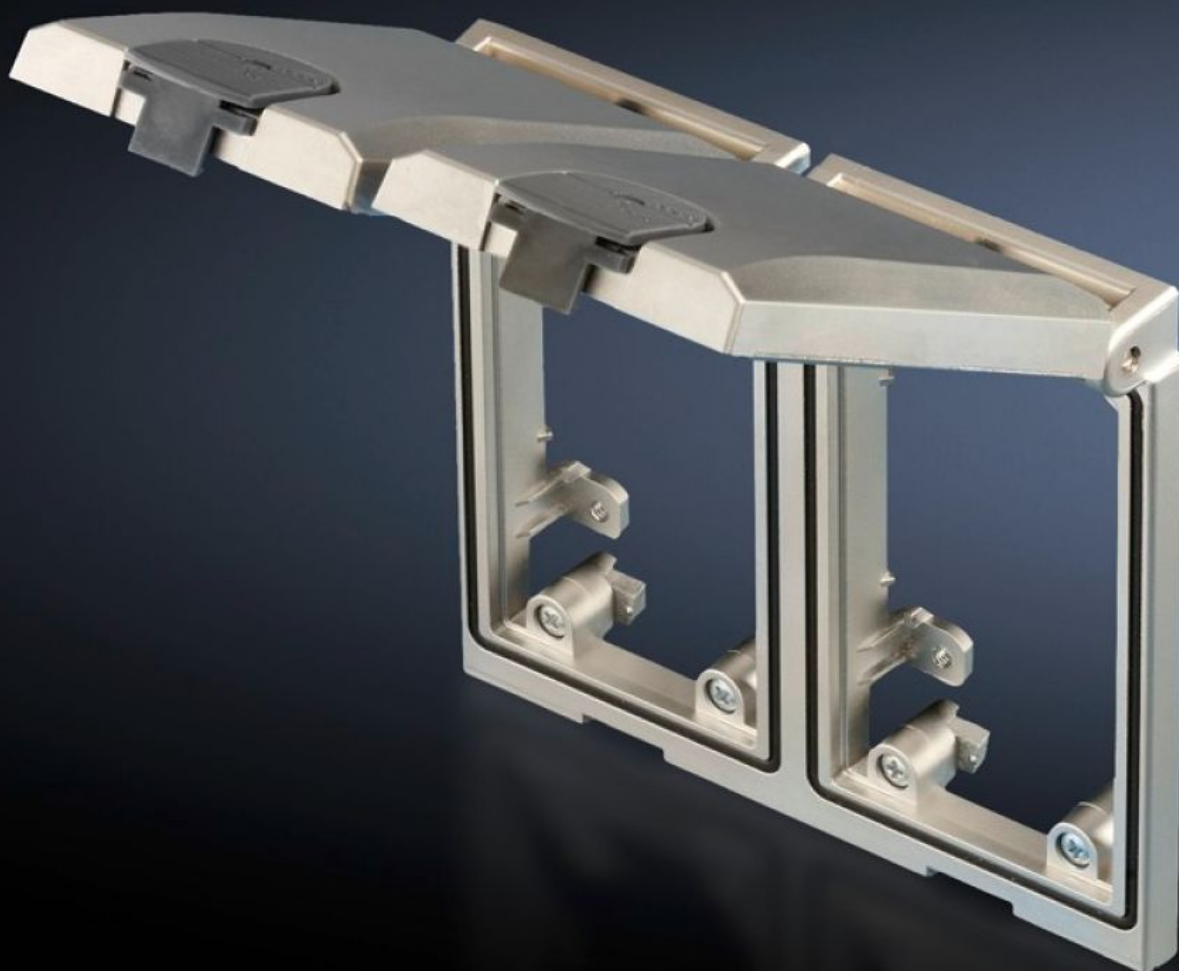

Rittal – The System.

Faster – better – everywhere.

SZ 2482.330

**Inbouwframe, interfacedeksel
modulair**

Staat: 14-5-2026 (Bron: rittal.com/nl-nl)

ENCLOSURES

POWER DISTRIBUTION

CLIMATE CONTROL

IT INFRASTRUCTURE

SOFTWARE & SERVICES

FRIEDHELM LOH GROUP