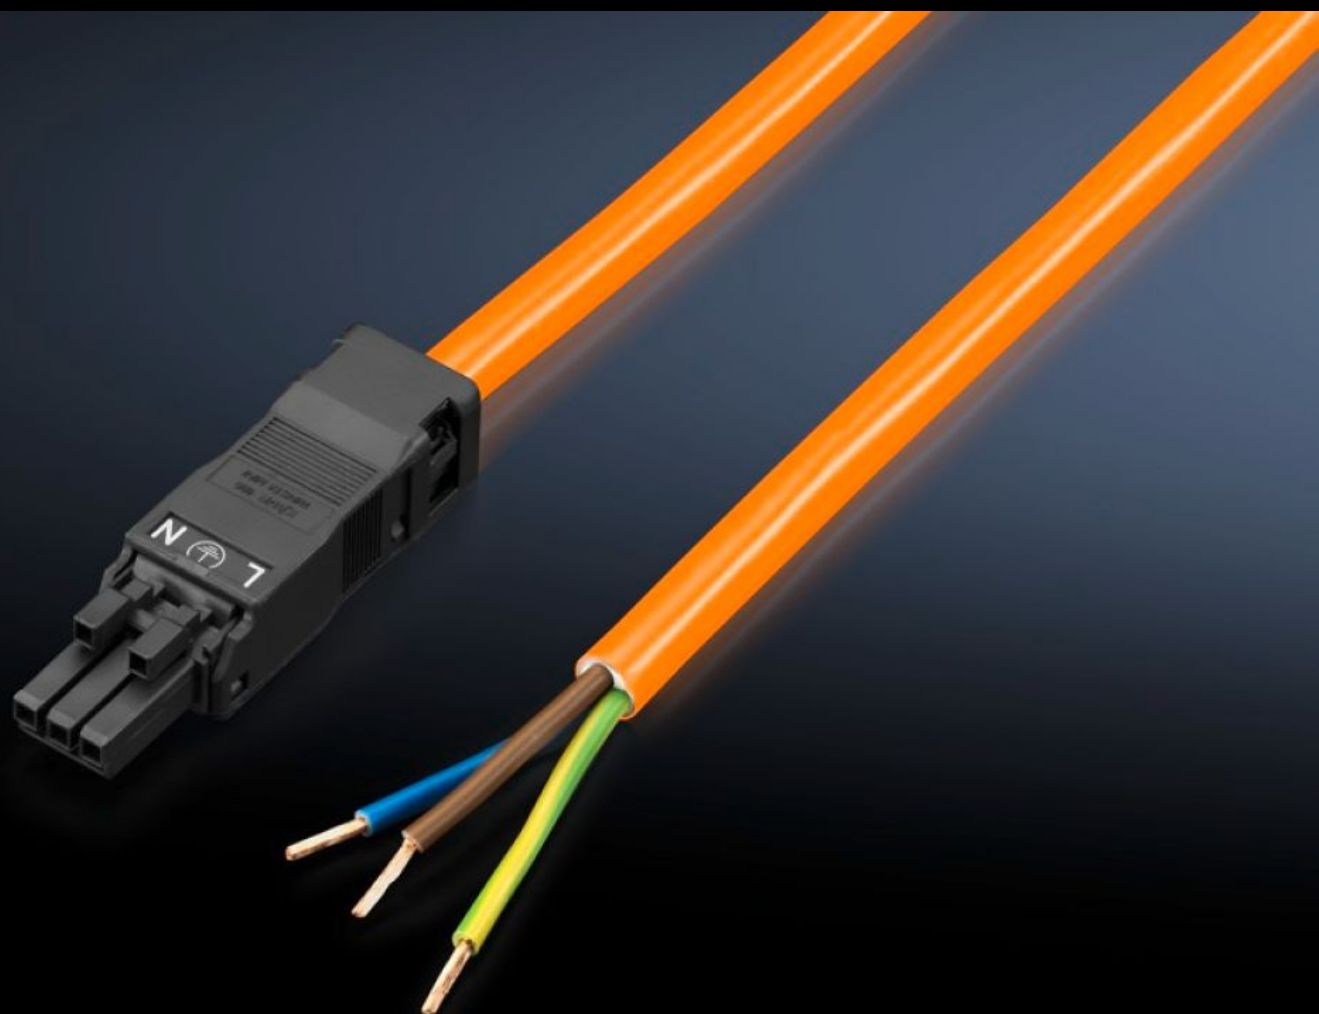

Rittal – The System.

Faster – better – everywhere.

SZ 2500.400 Aansluitkabel

Staat: 17-9-2025 (Bron: rittal.com/nl-nl)

ENCLOSURES

POWER DISTRIBUTION

CLIMATE CONTROL

IT INFRASTRUCTURE

SOFTWARE & SERVICES

FRIEDHELM LOH GROUP

SZ 2500.400 - Aansluitkabel

Voor een tijdbesparende en eenvoudige aansluiting van de systeemverlichting LED.

Functies

Bestelnr.	SZ 2500.400
Uitvoering	Voeding, 3-polig (met contraconnector, zonder aansluitconnector)
Product omschrijving	Voor een tijdbesparende en eenvoudige aansluiting van de systeemverlichting LED.
Kleur	Oranje
Doorsnede	1,5 mm ²
Lengte	3.000 mm
Afmetingen	Lengte: 3.000 mm
Nominale spanning	100 V - 240 V, 1~, 50 Hz/60 Hz
Leveringseenheid	5 st.
Nettogewicht	1.5
Brutogewicht	1.56
Douanetariefnummer	85444290
EAN	4028177809093
E-Number Sweden	E3465328
ETIM 9	EC001576
ETIM 8	EC001576
ECLASS 8.0	27060402