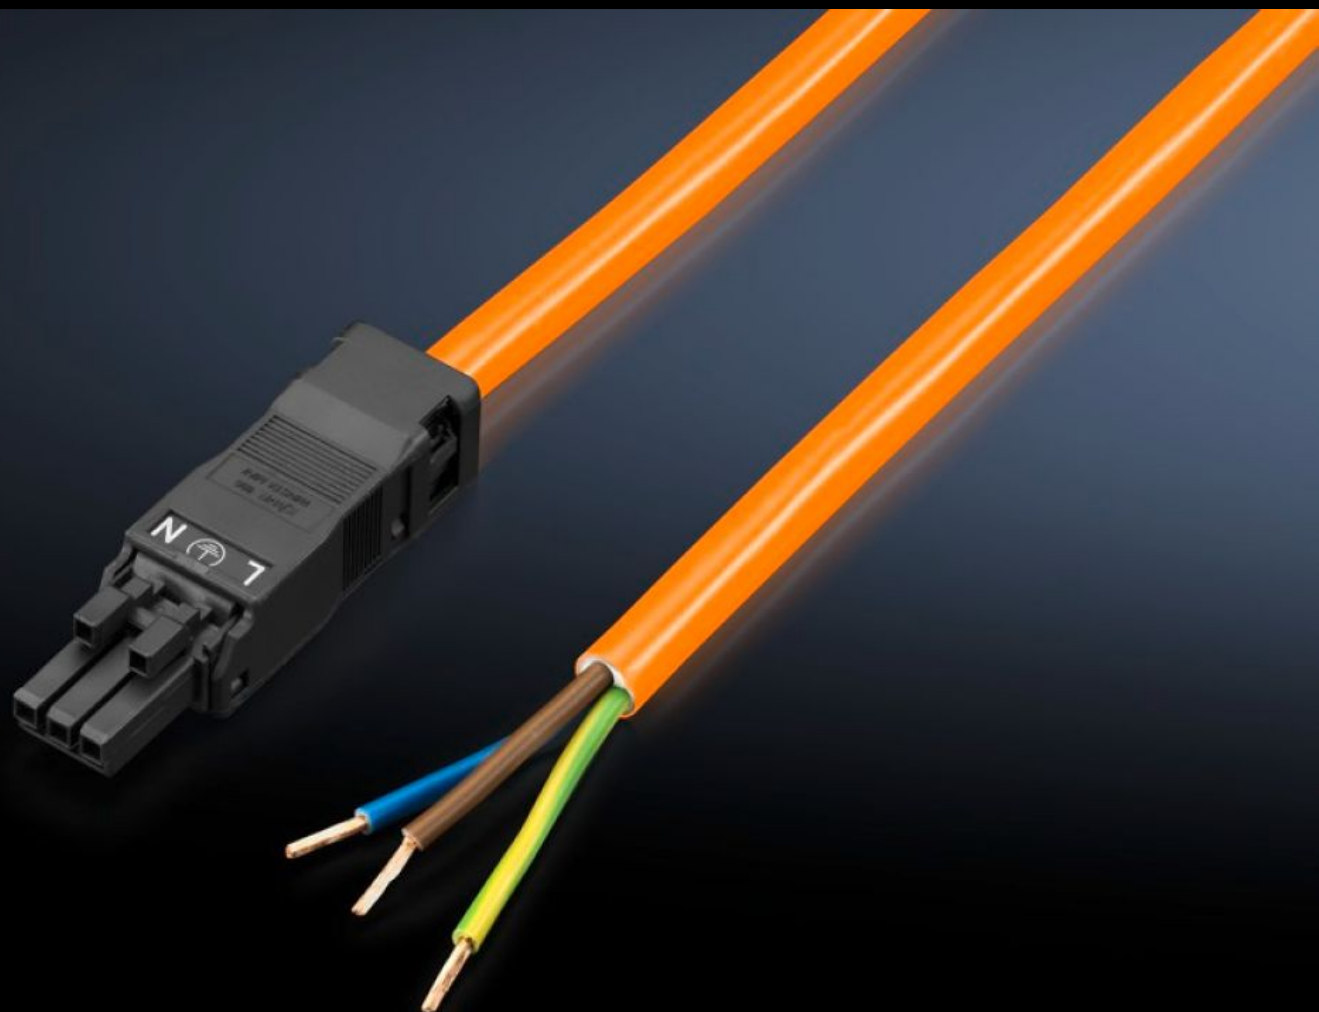

## SZ 2500.400 Aansluitkabel

Staat: 7-5-2026 (Bron: rittal.com/nl-nl)

ENCLOSURES

POWER DISTRIBUTION

CLIMATE CONTROL

IT INFRASTRUCTURE

SOFTWARE & SERVICES

FRIEDHELM LOH GROUP

# SZ 2500.400 - Aansluitkabel

Voor een tijdbesparende en eenvoudige aansluiting van de systeemverlichting LED.

## Functies

Bestelnr.	SZ 2500.400
Uitvoering	Voeding, 3-polig (met contraconnector, zonder aansluitconnector)
Product omschrijving	Voor een tijdbesparende en eenvoudige aansluiting van de systeemverlichting LED.
Kleur	Oranje
Doorsnede	1,5 mm <sup>2</sup>
Lengte	3.000 mm
Afmetingen	Lengte: 3.000 mm
Nominale spanning	100 V - 240 V, 1~, 50 Hz/60 Hz
Leveringseenheid	5 st.
Nettogewicht	1,5 kg
Brutogewicht	1,56 kg
Douanetariefnummer	85444290
ETIM 9	EC001576
ETIM 8	EC001576
ECLASS 8.0	27060402
Product omschrijving	SZ Aansluitkabel (oranje) voor systeemverlichting LED, 3-polig, 100-240 V, L=3000 mm