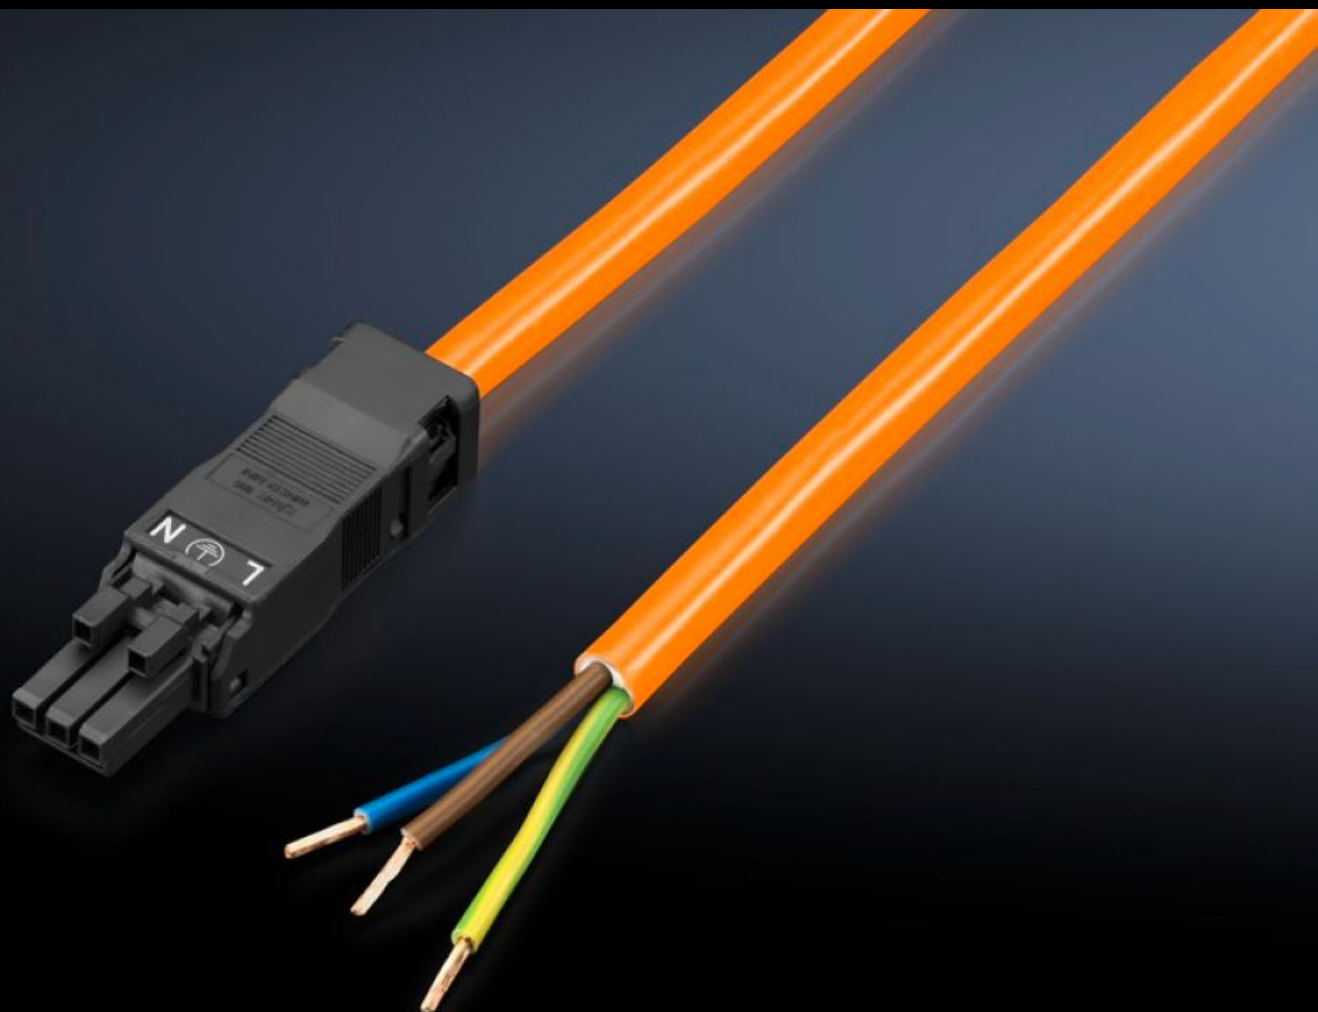

## SZ 2500.400 Aansluitkabel

Staat: 27-7-2025 (Bron: rittal.com/nl-nl)

ENCLOSURES

POWER DISTRIBUTION

CLIMATE CONTROL

IT INFRASTRUCTURE

SOFTWARE & SERVICES

FRIEDHELM LOH GROUP

# SZ 2500.400 - Aansluitkabel

Voor een tijdbesparende en eenvoudige aansluiting van de systeemverlichting LED.

## Functies

Bestelnr.	SZ 2500.400
Uitvoering	Voeding, 3-polig (met contraconnector, zonder aansluitconnector)
Product omschrijving	Voor een tijdbesparende en eenvoudige aansluiting van de systeemverlichting LED.
Kleur	Oranje
Doorsnede	1,5 mm <sup>2</sup>
Lengte	3.000 mm
Afmetingen	Lengte: 3.000 mm
Nominale spanning	100 V - 240 V, 1~, 50 Hz/60 Hz
Leveringseenheid	5 st.
Nettogewicht	1.5
Brutogewicht	1.56
Douanetariefnummer	85444290
EAN	4028177809093
E-Number Sweden	E3465328
ETIM 9	EC001576
ETIM 8	EC001576
ECLASS 8.0	27060402