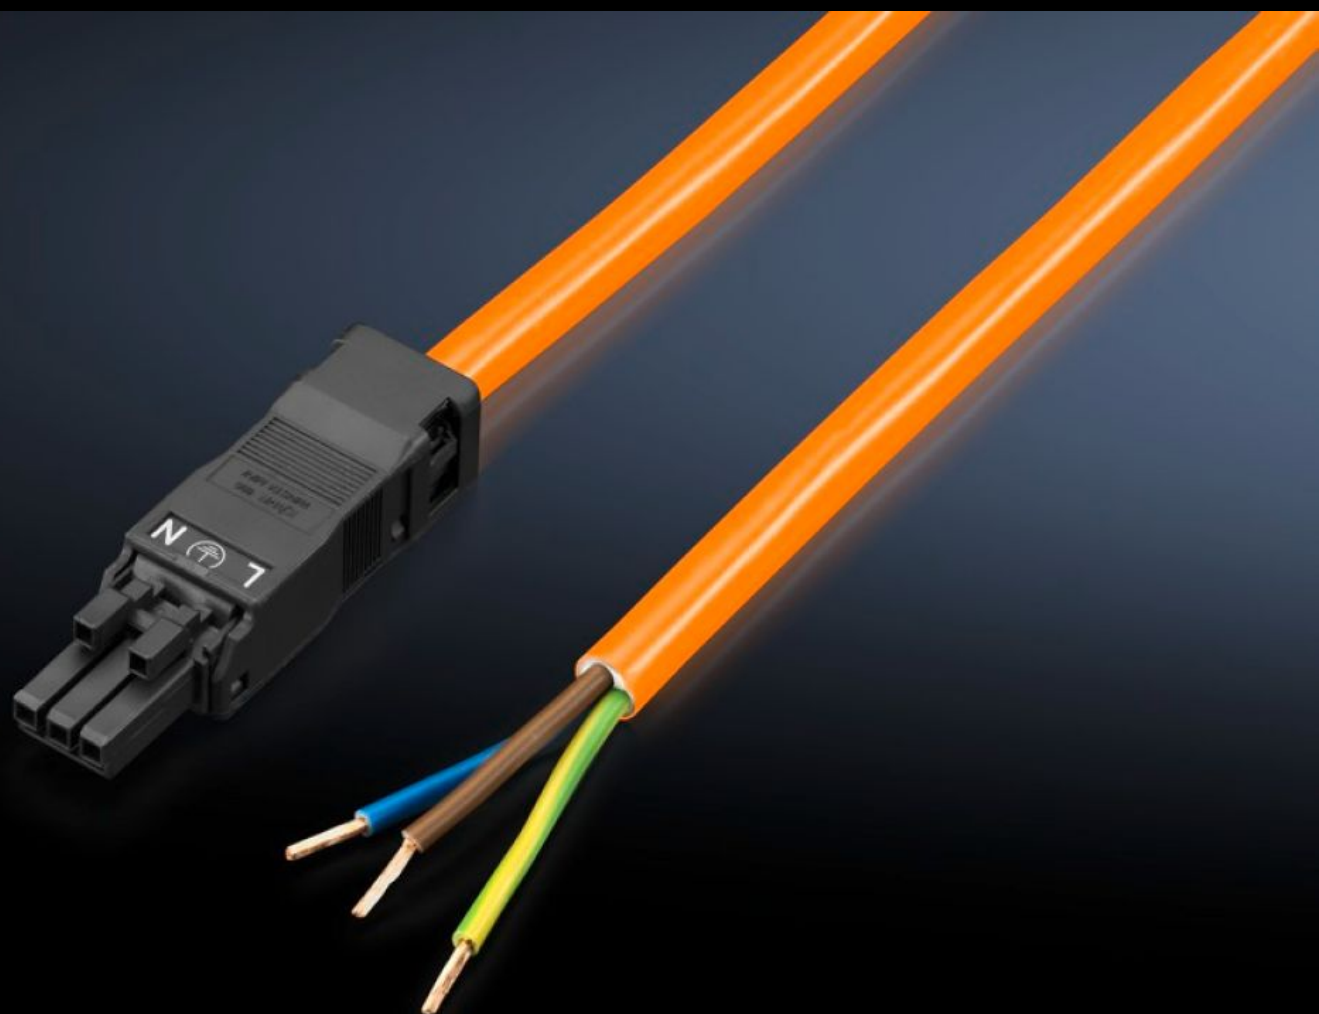

Rittal – The System.

Faster – better – everywhere.

SZ 2500.500 Aansluitkabel

Staat: 5-4-2026 (Bron: rittal.com/nl-nl)

ENCLOSURES

POWER DISTRIBUTION

CLIMATE CONTROL

IT INFRASTRUCTURE

SOFTWARE & SERVICES

FRIEDHELM LOH GROUP

SZ 2500.500 - Aansluitkabel

Voor een tijdbesparende en eenvoudige aansluiting van de systeemverlichting LED.

Functies

Bestelnr.	SZ 2500.500
Uitvoering	Voeding, 3-polig (met contraconnector, zonder aansluitconnector)
Product omschrijving	Voor een tijdbesparende en eenvoudige aansluiting van de systeemverlichting LED.
Kleur	Oranje
Lengte	3.000 mm
AWG	AWG 16
Normen	Netaansluitkabels: AVL2 Netaansluitconnector: ECBT2
Afmetingen	Lengte: 3.000 mm
Nominale spanning	100 V - 240 V, 1~, 50 Hz/60 Hz
Leveringseenheid	1 st.
Nettogewicht	0,345 kg
Brutogewicht	0,359 kg
Douanetariefnummer	85444290
ETIM 9	EC001576
ETIM 8	EC001576
ECLASS 8.0	27060402
Product omschrijving	SZ Voedingsk. UL 100-240V L=3000 oranje