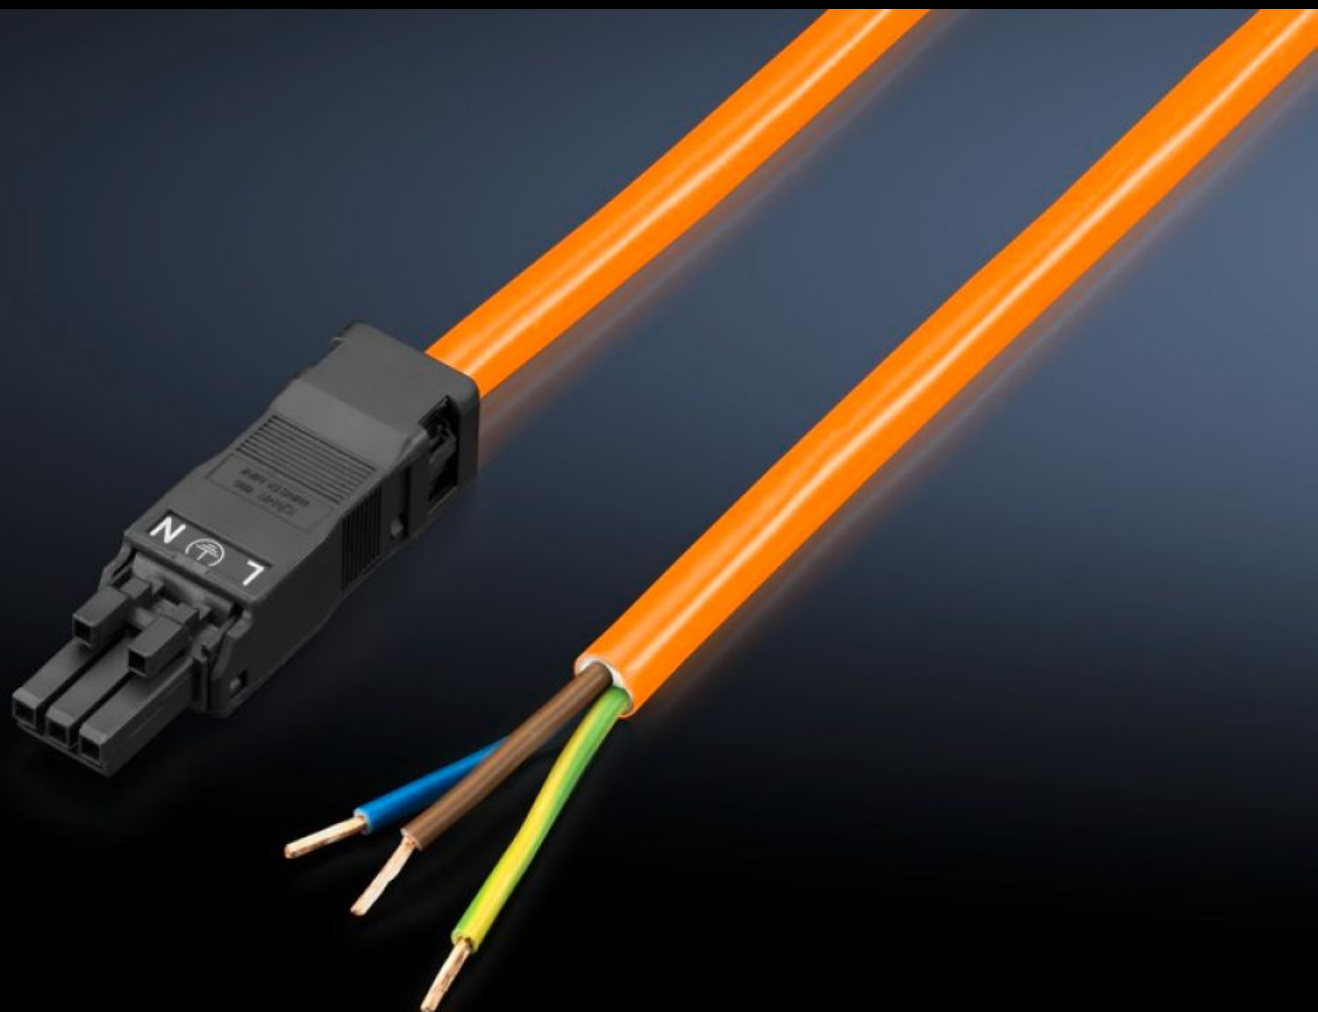

Rittal – The System.

Faster – better – everywhere.

SZ 2500.500 Aansluitkabel

Staat: 6-5-2026 (Bron: rittal.com/nl-nl)

ENCLOSURES

POWER DISTRIBUTION

CLIMATE CONTROL

IT INFRASTRUCTURE

SOFTWARE & SERVICES

FRIEDHELM LOH GROUP

SZ 2500.500 - Aansluitkabel

Voor een tijdbesparende en eenvoudige aansluiting van de systeemverlichting LED.

Functies

Bestelnr.	SZ 2500.500
Uitvoering	Voeding, 3-polig (met contraconnector, zonder aansluitconnector)
Product omschrijving	Voor een tijdbesparende en eenvoudige aansluiting van de systeemverlichting LED.
Kleur	Oranje
Lengte	3.000 mm
AWG	AWG 16
Normen	Netaansluitkabels: AVL2 Netaansluitconnector: ECBT2
Afmetingen	Lengte: 3.000 mm
Nominale spanning	100 V - 240 V, 1~, 50 Hz/60 Hz
Leveringseenheid	1 st.
Nettogewicht	0,345 kg
Brutogewicht	0,359 kg
Douanetariefnummer	85444290
ETIM 9	EC001576
ETIM 8	EC001576
ECLASS 8.0	27060402
Product omschrijving	SZ Voedingsk. UL 100-240V L=3000 oranje