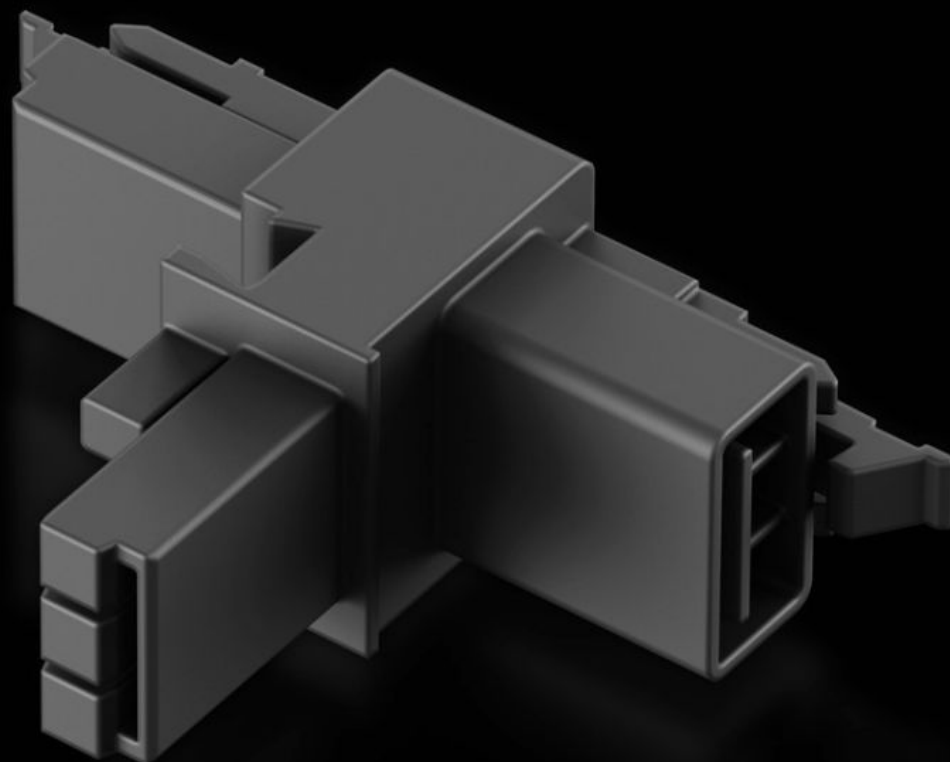

Rittal – The System.

Faster – better – everywhere.

SZ 2500.680

**T-verdeler met twee
contraconnectoren en één
aansluitconnector**

Staat: 8-5-2026 (Bron: rittal.com/nl-nl)

ENCLOSURES

POWER DISTRIBUTION

CLIMATE CONTROL

IT INFRASTRUCTURE

SOFTWARE & SERVICES

FRIEDHELM LOH GROUP

SZ 2500.680 - T-verdeler met twee contraconnectoren en één aansluitconnector

Voor het aanrakingsveilig en betrouwbaar tot stand brengen van aftakkingen bij het aansluiten van de systeemverlichting LED en wandcontactdoosboxen.

Functies

Bestelnr.	SZ 2500.680
Product omschrijving	Voor het aanrakingsveilig en betrouwbaar tot stand brengen van aftakkingen bij het aansluiten van de systeemverlichting LED en wandcontactdoosboxen.
Leveringseenheid	5 st.
Nettogewicht	0,05 kg
Brutogewicht	0,08 kg
Douanetariefnummer	85369095
ETIM 9	EC002625
ETIM 8	EC002625
ECLASS 8.0	27189234
Product omschrijving	SZ T-aftakking voor LED syst.verlichting/contactdozen