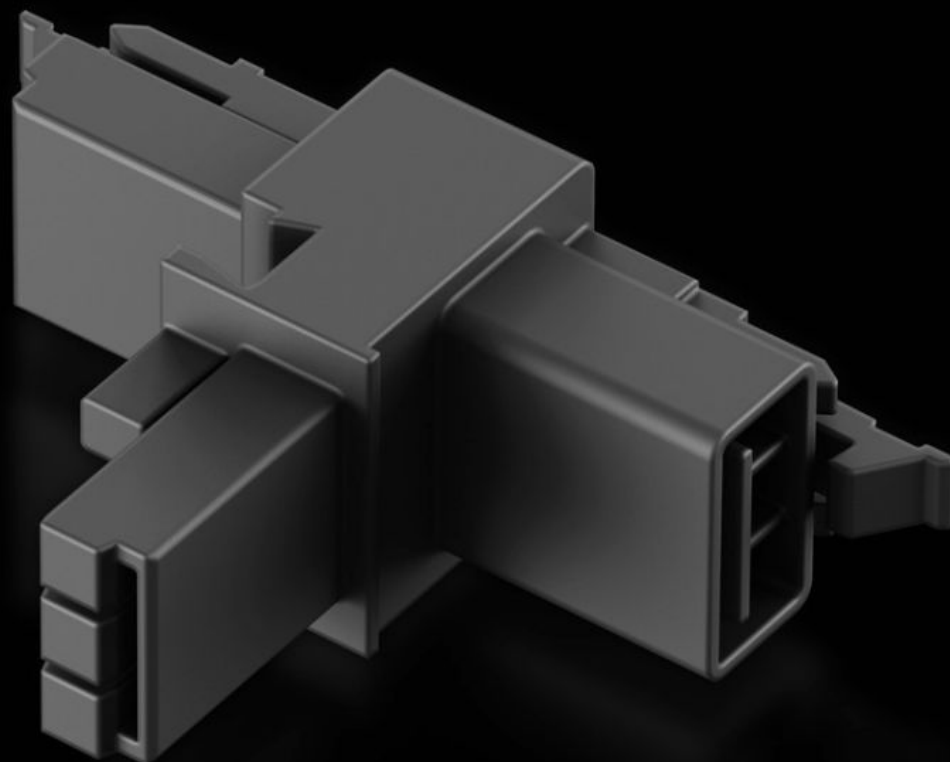

Rittal – The System.

Faster – better – everywhere.

SZ 2500.680

**T-verdeler met twee
contraconnectoren en één
aansluitconnector**

Staat: 31-5-2026 (Bron: rittal.com/nl-nl)

ENCLOSURES

POWER DISTRIBUTION

CLIMATE CONTROL

IT INFRASTRUCTURE

SOFTWARE & SERVICES

FRIEDHELM LOH GROUP

SZ 2500.680 - T-verdeler met twee contraconnectoren en één aansluitconnector

Voor het aanrakingsveilig en betrouwbaar tot stand brengen van aftakkingen bij het aansluiten van de systeemverlichting LED en wandcontactdoosboxen.

Functies

Bestelnr.	SZ 2500.680
Product omschrijving	Voor het aanrakingsveilig en betrouwbaar tot stand brengen van aftakkingen bij het aansluiten van de systeemverlichting LED en wandcontactdoosboxen.
Leveringseenheid	5 st.
Nettogewicht	0,05 kg
Brutogewicht	0,08 kg
Douanetariefnummer	85369095
ETIM 9	EC002625
ETIM 8	EC002625
ECLASS 8.0	27189234
Product omschrijving	SZ T-aftakking voor LED syst.verlichting/contactdozen