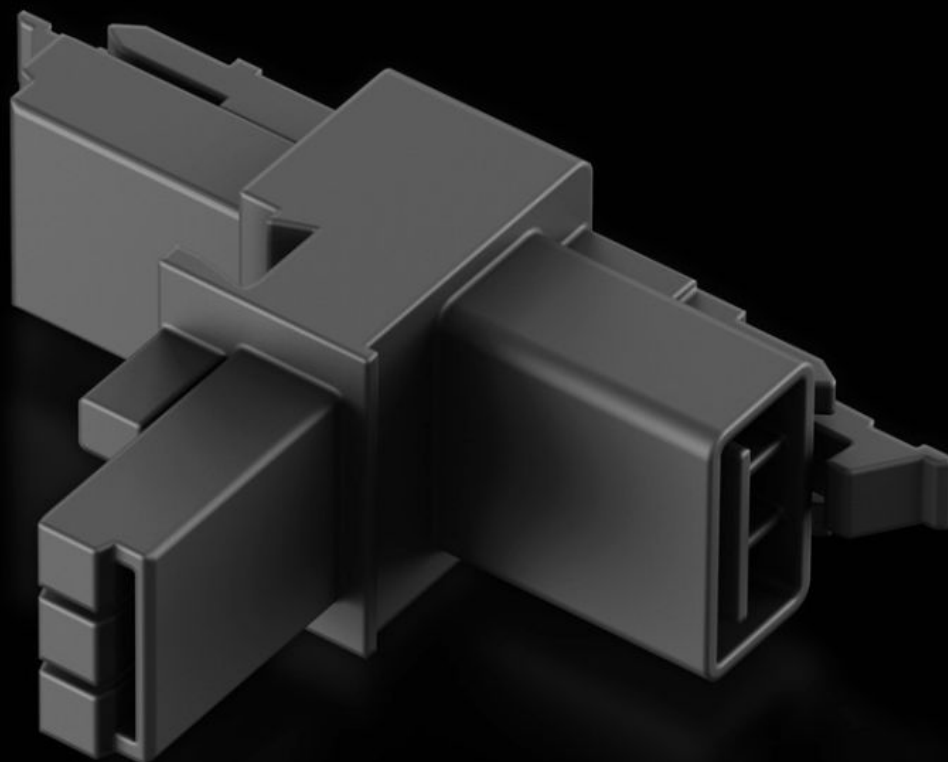

**Rittal – The System.**

Faster – better – everywhere.

**SZ 2500.680**

**T-verdeler met twee  
contraconnectoren en één  
aansluitconnector**

Staat: 8-7-2026 (Bron: [rittal.com/nl-nl](http://rittal.com/nl-nl))

# SZ 2500.680 - T-verdeler met twee contraconnectoren en één aansluitconnector

Voor het aanrakingsveilig en betrouwbaar tot stand brengen van aftakkingen bij het aansluiten van de systeemverlichting LED en wandcontactdoosboxen.

## Functies

Bestelnr.	SZ 2500.680
Product omschrijving	Voor het aanrakingsveilig en betrouwbaar tot stand brengen van aftakkingen bij het aansluiten van de systeemverlichting LED en wandcontactdoosboxen.
Leveringseenheid	5 st.
Nettogewicht	0,05 kg
Brutogewicht	0,08 kg
Douanetariefnummer	85369095
ETIM 9	EC002625
ETIM 8	EC002625
ECLASS 8.0	27189234
Product omschrijving	SZ T-aftakking voor LED syst.verlichting/contactdozen