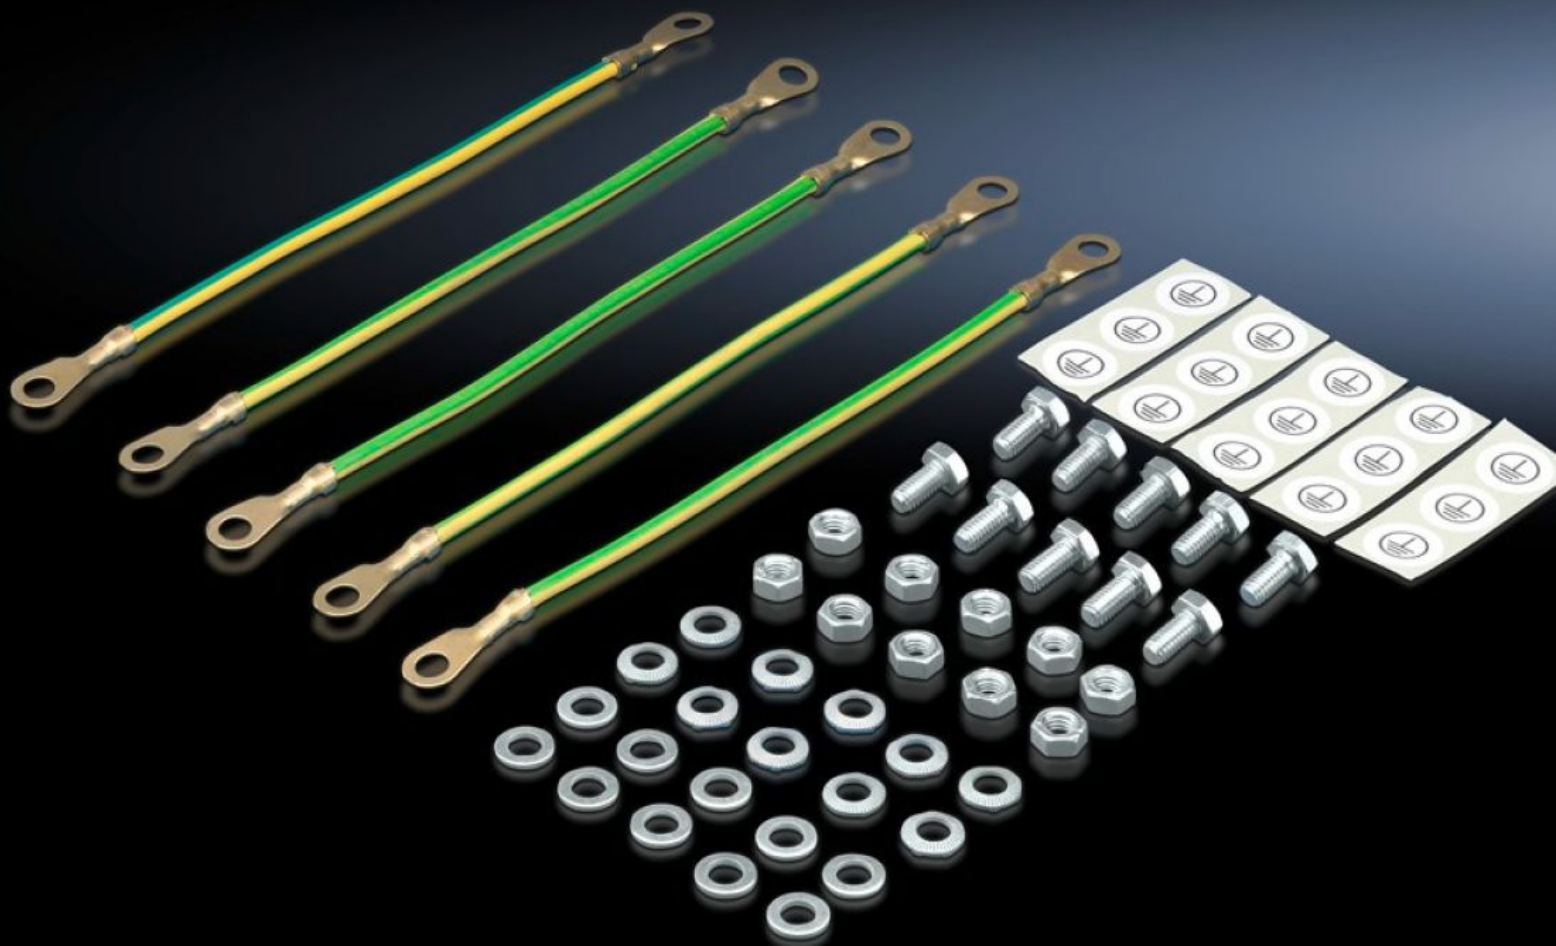

Rittal – The System.

Faster – better – everywhere.

KL 2570.100 Aardingsset

Staat: 22-5-2026 (Bron: rittal.com/nl-nl)

ENCLOSURES

POWER DISTRIBUTION

CLIMATE CONTROL

IT INFRASTRUCTURE

SOFTWARE & SERVICES

FRIEDHELM LOH GROUP