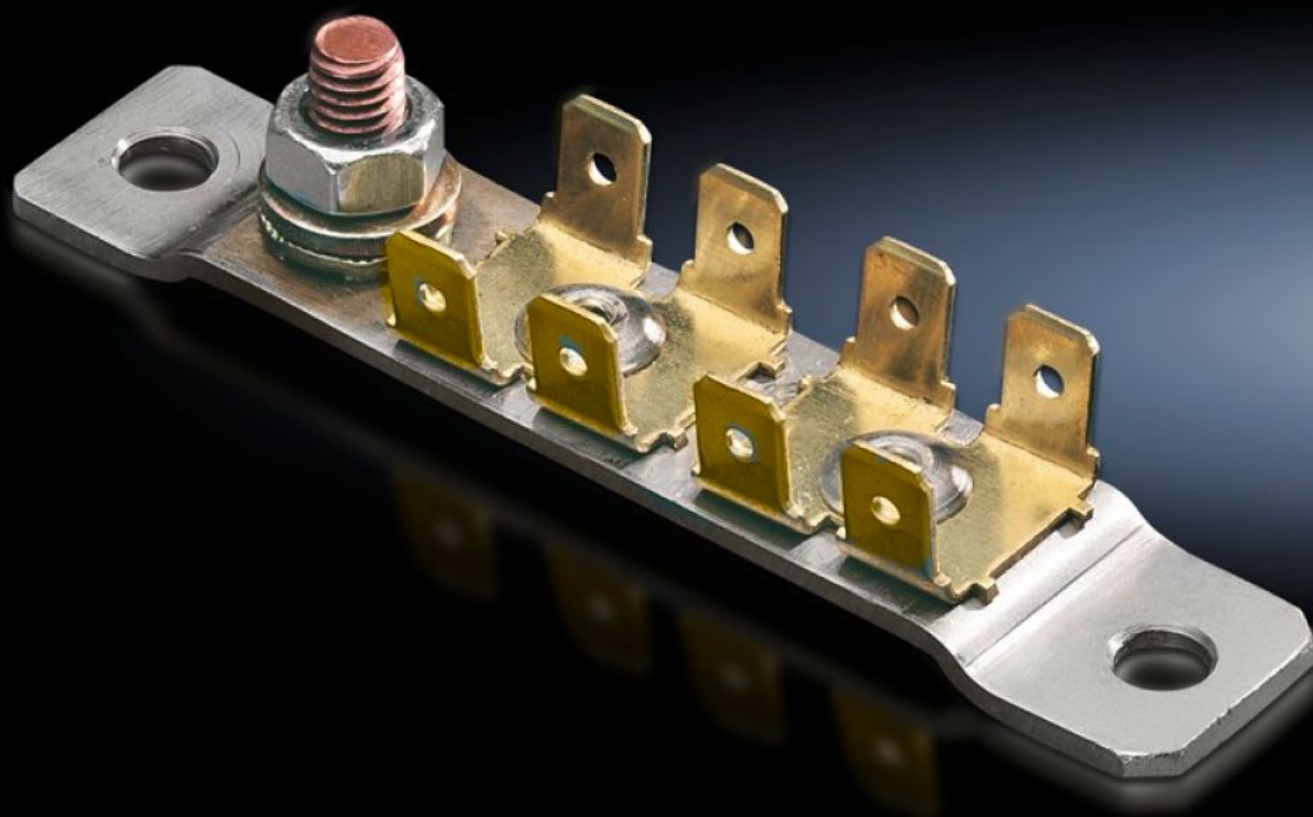

Rittal – The System.

Faster – better – everywhere.

SZ 2570.500 Aardingsplaat

Staat: 13-6-2026 (Bron: rittal.com/nl-nl)

ENCLOSURES

POWER DISTRIBUTION

CLIMATE CONTROL

IT INFRASTRUCTURE

SOFTWARE & SERVICES

FRIEDHELM LOH GROUP

SZ 2570.500 - Aardingsplaat

Voor inbouw in Comfort-Panel, Optipanel, VX, TS, VX SE, PC.

Functies

Bestelnr.	SZ 2570.500
Product omschrijving	Een aardingskabel kan aan draadstiften worden vastgeschroefd en met 6,3 mm vlakstekers in max. acht aftakkingen worden verdeeld.
Levering	Incl. bevestigingsmateriaal
Geschikt voor	Behuizingstype: Comfort-Panel Optipanel TS VX SE PC
Leveringseenheid	1 st.
Nettogewicht	0,038 kg
Brutogewicht	0,053 kg
Douanetariefnummer	73269098
ETIM 9	EC002623
ETIM 8	EC002623
ECLASS 8.0	27189264
Product omschrijving	SZ Aardingsplaat voor inbouw in Comfort-Panel/Optipanel/TS/SE/PC, maximaal 8 aftakkingen