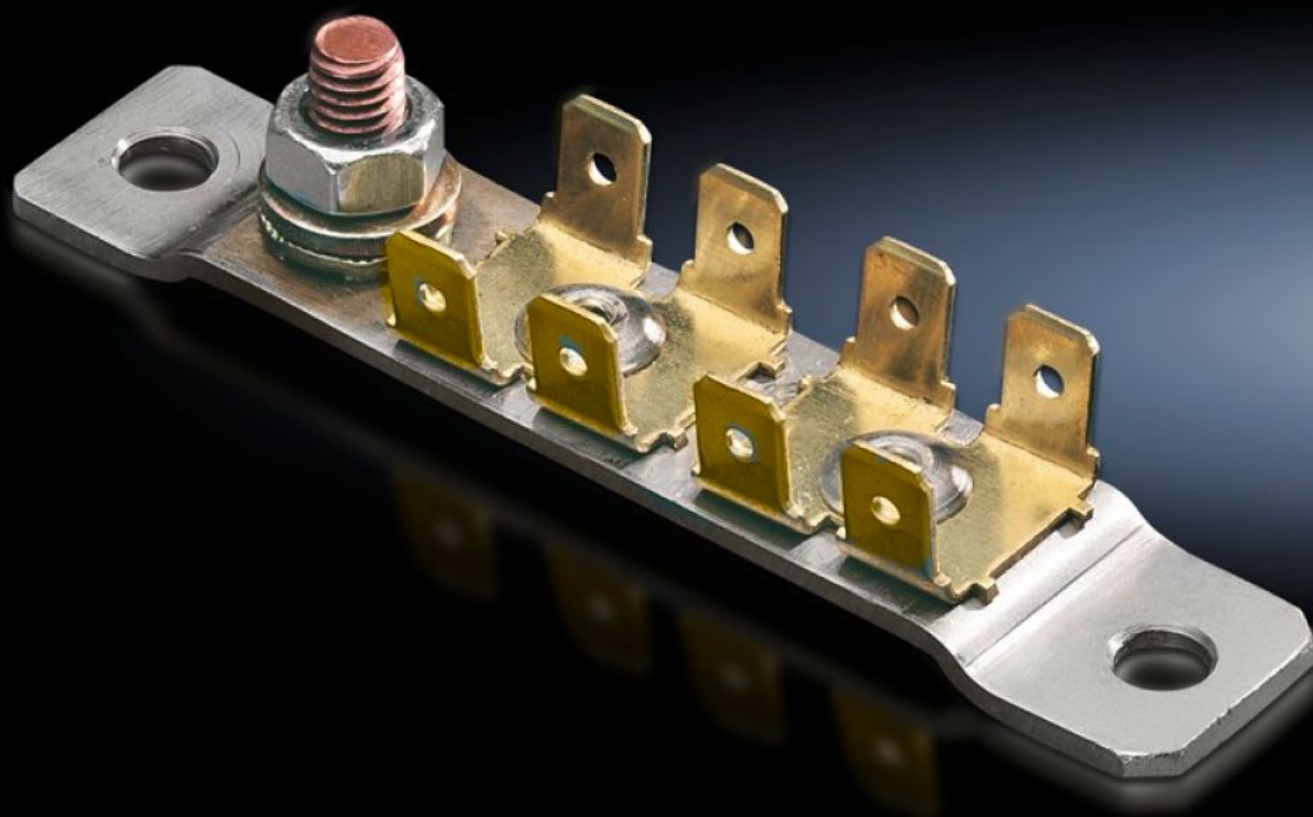

Rittal – The System.

Faster – better – everywhere.

SZ 2570.500 Aardingsplaat

Staat: 22-5-2026 (Bron: rittal.com/nl-nl)

ENCLOSURES

POWER DISTRIBUTION

CLIMATE CONTROL

IT INFRASTRUCTURE

SOFTWARE & SERVICES

FRIEDHELM LOH GROUP

SZ 2570.500 - Aardingsplaat

Voor inbouw in Comfort-Panel, Optipanel, VX, TS, VX SE, PC.

Functies

Bestelnr.	SZ 2570.500
Product omschrijving	Een aardingskabel kan aan draadstiften worden vastgeschroefd en met 6,3 mm vlakstekers in max. acht aftakkingen worden verdeeld.
Levering	Incl. bevestigingsmateriaal
Geschikt voor	Behuizingstype: Comfort-Panel Optipanel TS VX SE PC
Leveringseenheid	1 st.
Nettogewicht	0,038 kg
Brutogewicht	0,053 kg
Douanetariefnummer	73269098
ETIM 9	EC002623
ETIM 8	EC002623
ECLASS 8.0	27189264
Product omschrijving	SZ Aardingsplaat voor inbouw in Comfort-Panel/Optipanel/TS/SE/PC, maximaal 8 aftakkingen