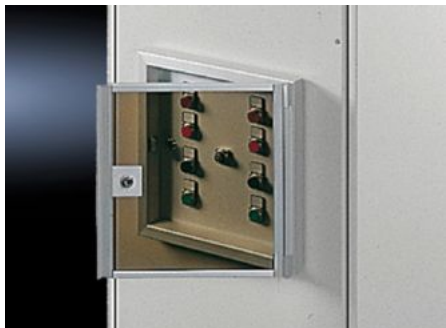

SOFTWARE & SERVICES

FRIEDHELM LOH GROUP

FT 2792.000 - Zichtvenster voor bedieningstableaus

Ter bescherming van de signalerings- en bedieningselementen. Met een opbouwhoogte van max. 35 mm, geschikt voor bedieningstableaus AX en AE.

Funcities

Bestelnr.	FT 2792.000
Materiaal	Frame: aluminium, blank geëloxeerd Ruit: acrylglas, rookkleur
Levering	Incl. veiligheidsslot nr. 3524 E
Geschikt voor bestelnr.	2742.010 2742.000
Geschikt voor	Behuizingstype: Bedieningstableau AX AE Breedte: = 377 mm Hoogte: = 377 mm
Leveringseenheid	1 st.
Nettogewicht	2,086 kg
Brutogewicht	2,286 kg
Douanetariefnummer	76101000
ETIM 9	EC002527
ETIM 8	EC002527
ECLASS 8.0	27182204

Funcities

Product omschrijving

FT Zichtvenster, voor bedieningstableaus 2742.010, 2742.000,
aluminium