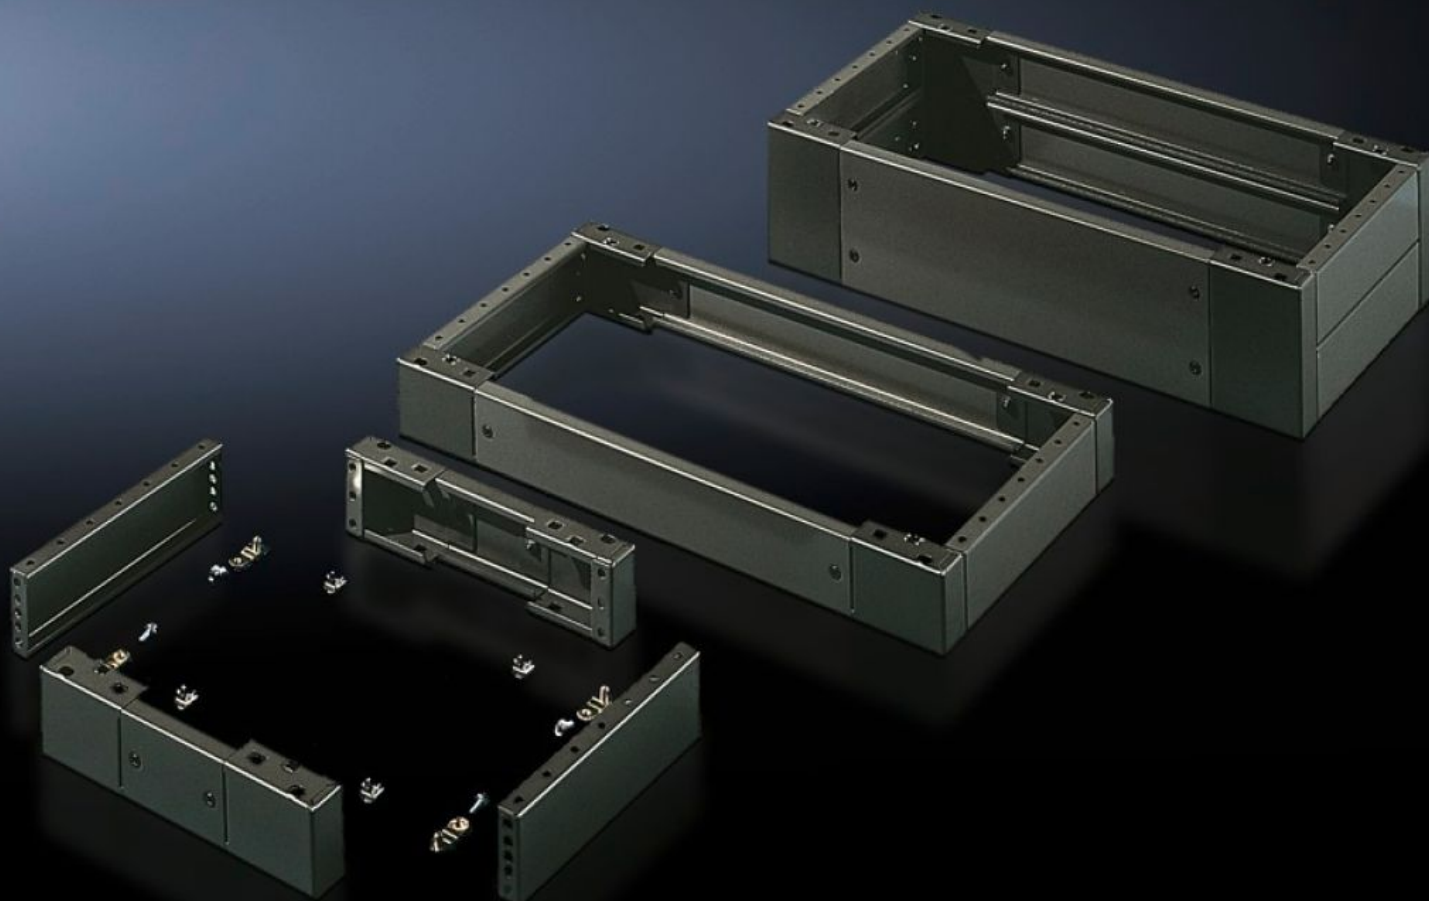

Rittal – The System.

Faster – better – everywhere.

SO 2826.200 Sokkel, compleet

Staat: 7-4-2026 (Bron: rittal.com/nl-nl)

ENCLOSURES

POWER DISTRIBUTION

CLIMATE CONTROL

IT INFRASTRUCTURE

SOFTWARE & SERVICES

FRIEDHELM LOH GROUP