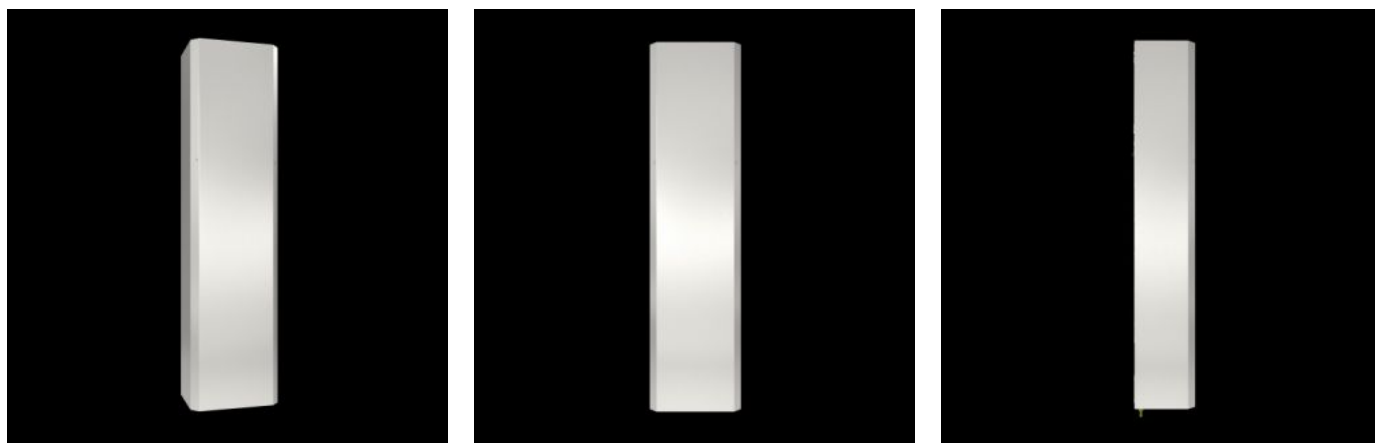

IT INFRASTRUCTURE

SOFTWARE & SERVICES

FRIEDHELM LOH GROUP

SK 3216.480 - Lucht-water-warmtewisselaars wandmontage

Vermogensklasse 7000 W. Voor toepassing in ruwe omgevingen. Met thermostatisch geregeld magneetventiel.

Functies

Bestelnr.	SK 3216.480
Uitvoering	Watervoerende delen koper/messing (Cu/CuZn)
Product omschrijving	Voor toepassing in ruwe omgevingen en een temperatuurbereik tot +70 °C. Met thermostatisch geregeld magneetventiel.
Materiaal	Koper/messing (Cu/CuZn)
Kleur	RAL 7035
Levering	Aansluitgereed (steekbare aansluitklemmenstrook) Afdichtings- en bevestigingsmateriaal
Totaal koelvermogen	L 35 W 10 bij 500 l/h: 7 kW
Nominale spanning	400 V, 3~, 50 Hz 480 V, 3~, 60 Hz
Nominale stroom max.	Bij 50 Hz: 1,4 A Bij 60 Hz: 1,2 A
Toelaatbare bedrijfsdruk (p. max.)	1: 10 bar
Inschakelduur	100 %