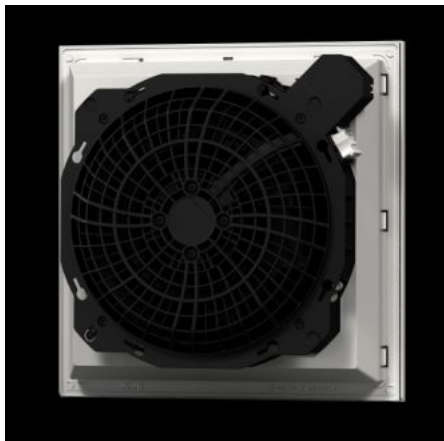

## Functies

Bestelnr.	SK 3239.718
Uitvoering	wandmontage
Product omschrijving	Ventilatoren met diagonaalventilatietechniek zijn drukstabiel en leveren een constantere luchtverplaatsing. De diagonale uitstroomrichting zorgt voor een gelijkmatigere koeling van de kast.
Voordelen	Maximale luchtverplaatsing met vouwfilter in de leveringstoestand Gemakkelijk vervangen van filters door een nieuw openingsmechanisme op het ventilatierooster Snelle montage aan de kast dankzij geoptimaliseerde vergrendelingshaak De diagonale ventilatorteknik zorgt door de hogere drukstabiliteit voor een gelijkmatige en constante ventilatie van de kast Montage zonder gereedschap
Materiaal	Kunststof
Kleur	RAL 9005
Levering	Compleet inbouwgereed, incl. vouwfilter
Ventilator	Axiaal, kortsluitankermotor
Luchtverplaatsing vrijblazend (met vouwfilter)	Bij 50 Hz: 110 m <sup>3</sup> /h Bij 60 Hz: 125 m <sup>3</sup> /h