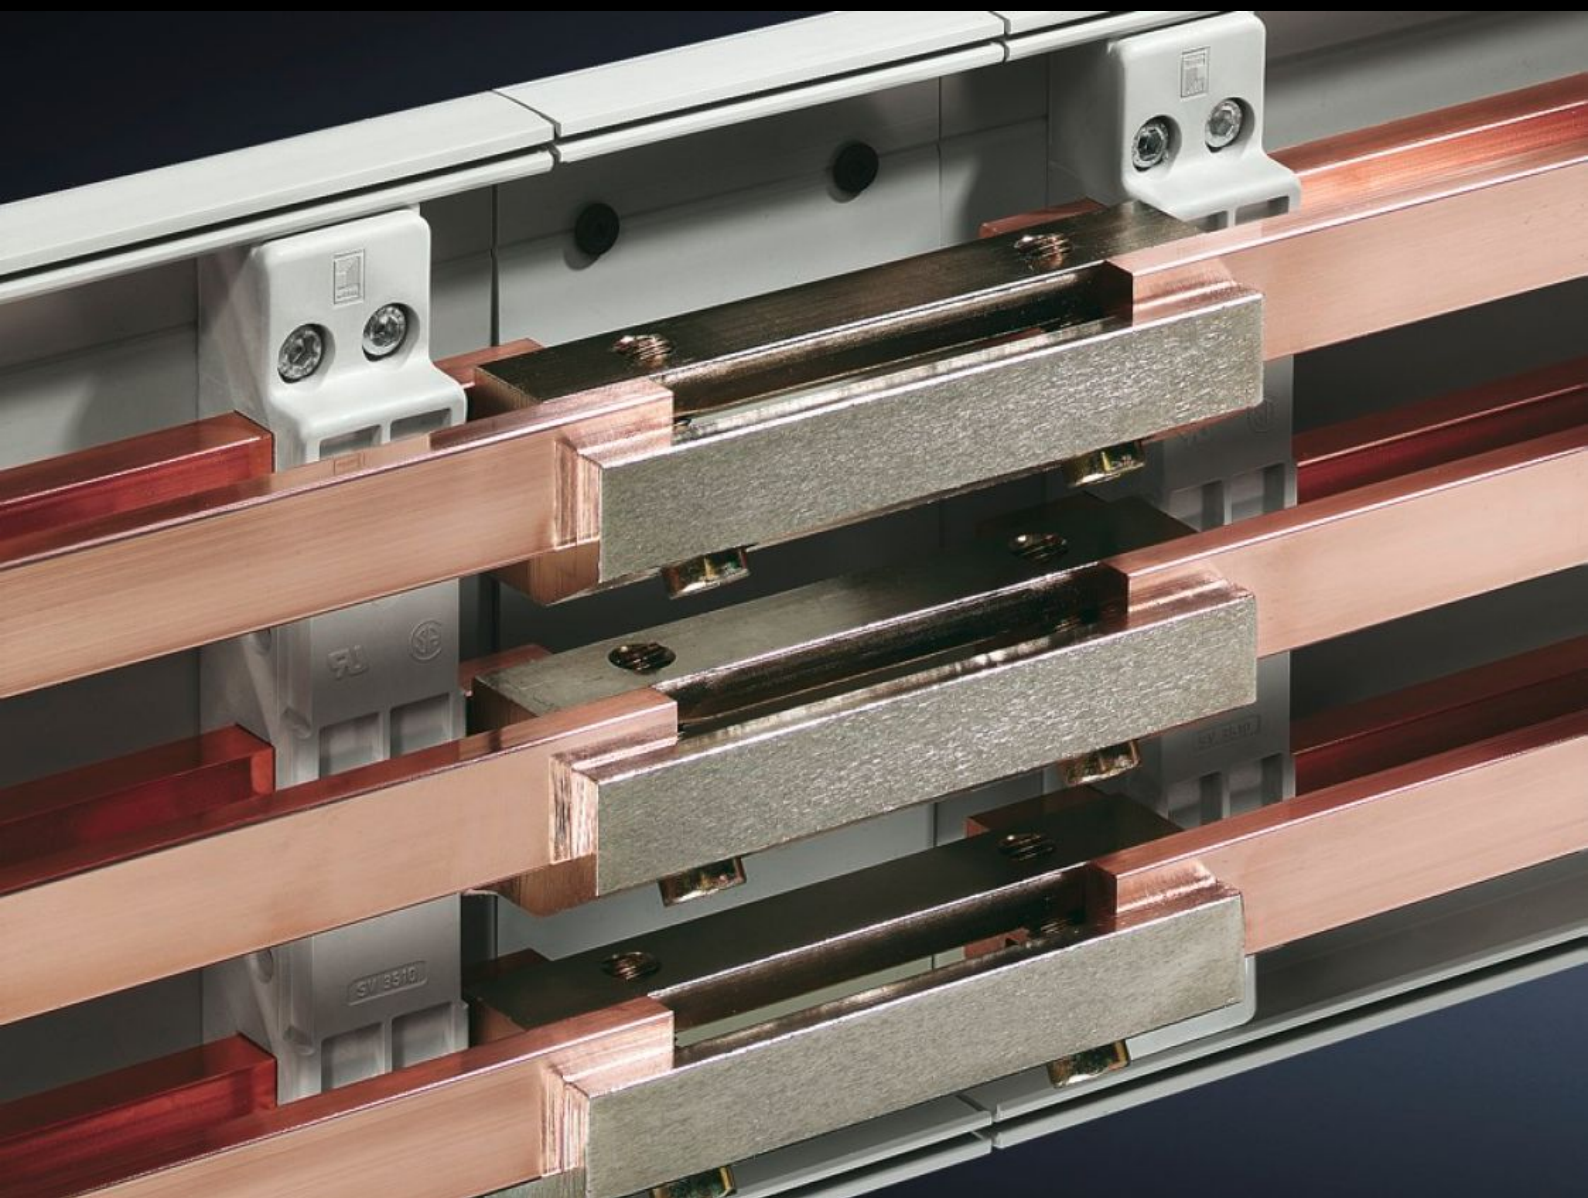

Rittal – The System.

Faster – better – everywhere.

SV 3515.000 PLS railkoppeling

Staat: 19-6-2025 (Bron: rittal.com/nl-nl)

ENCLOSURES

POWER DISTRIBUTION

CLIMATE CONTROL

IT INFRASTRUCTURE

SOFTWARE & SERVICES

FRIEDHELM LOH GROUP

SV 3515.000 - PLS railkoppeling

Voor het koppelen van PLS geprofileerd railkoper zonder boren.

Functies

Bestelnr.	SV 3515.000
Product omschrijving	Voor het koppelen van een PLS geprofileerd railkoper zonder boren.
Materiaal	E-Cu
Oppervlak	Vernikkeld
Geschikt voor railkoper	PLS 1600
Type verbinding	Koppelverbinding van kast naar kast
Leveringseenheid	3 st.
Nettogewicht	3.81
Brutogewicht	4.015
Koperaandeel (kg / stuk)	1.27
Douanetariefnummer	85369010
EAN	4028177043534
ETIM 9	EC000713
ETIM 8	EC000713
ECLASS 8.0	27400606