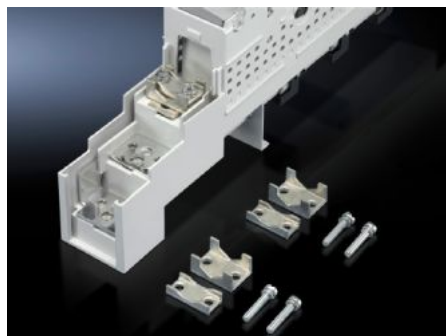

SV 3592.010 - Klembeugelaansluitprisma voor NH-zekeringlastscheiderstroken

Voor NH-lastscheiderstroken DIN 00, voor aansluiting van ronde aders.

Functies

Bestelnr.	SV 3592.010
Product omschrijving	Voor het aansluiten van ronde aders. Geschikt voor NH-zekeringlastscheiderstroken met schroefaansluiting.
Materiaal	Messing
Oppervlak	Vernikkeld
Aansluiting van ronde aders	1,5 - 95 mm²
Doorsnede ronde ader	1,5 - 95 mm²
Leveringseenheid	3 st.
Nettogewicht	0,12 kg
Brutogewicht	0,151 kg
Douanetariefnummer	85444290
ETIM 9	EC000001
ETIM 8	EC000001
ECLASS 8.0	27141146
Product omschrijving	SV Klembeugelaansluitprisma, tbv DIN00, messing vernikkeld, tot 95 mm²