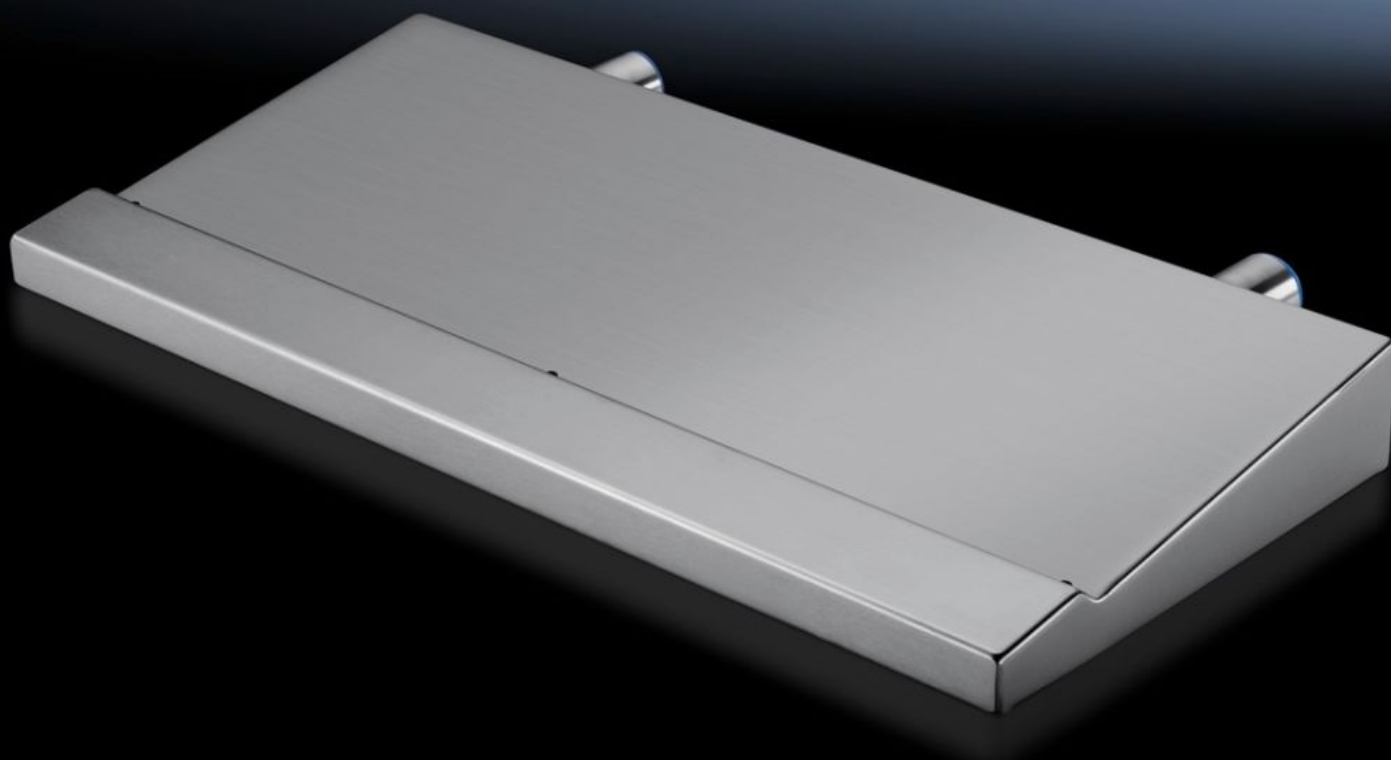

Rittal – The System.

Faster – better – everywhere.

HD 4000.072

Toetsenbordhouder HD

Staat: 11-7-2025 (Bron: rittal.com/nl-nl)

ENCLOSURES

POWER DISTRIBUTION

CLIMATE CONTROL

IT INFRASTRUCTURE

SOFTWARE & SERVICES

FRIEDHELM LOH GROUP

HD 4000.072 - Toetsenbordhouder HD

Voor het plaatsen van standaard toetsenborden, incl. waterafvoeropening.

Functies

Bestelnr.	HD 4000.072
Product omschrijving	Voor het plaatsen van standaard toetsenborden, incl. waterafvoeropening.
Materiaal	Roestvaststaal 1.4301 (AISI 304)
Levering	Incl. afstandshouder tot de behuizing
Afmetingen	Breedte: 573 mm Diepte: 250 mm
Montagevlak	Breedte: 570 mm Diepte: 190 mm
Leveringseenheid	1 st.
Nettogewicht	4.1
Brutogewicht	4.6
Douanetariefnummer	73269098
EAN	4028177709713
ETIM 9	EC002620
ETIM 8	EC002620
ECLASS 8.0	27189261