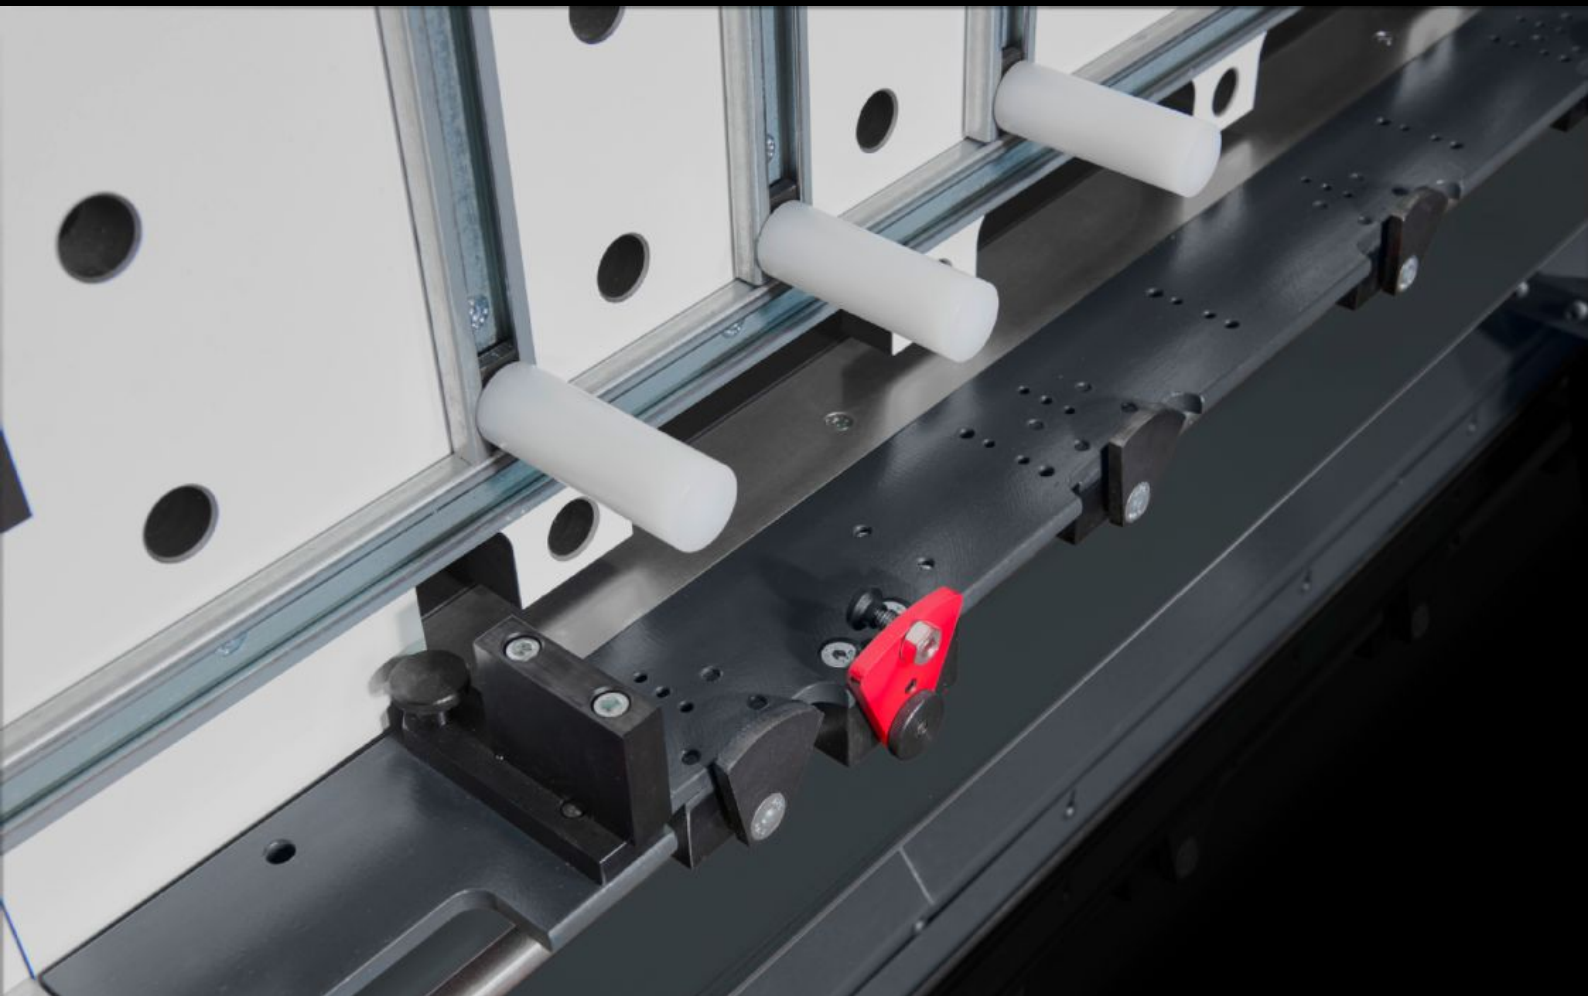

Rittal – The System.

Faster – better – everywhere.

AS 4050.113 Extra nulpunten

Staat: 6-5-2026 (Bron: rittal.com/nl-nl)

ENCLOSURES

POWER DISTRIBUTION

CLIMATE CONTROL

IT INFRASTRUCTURE

SOFTWARE & SERVICES

FRIEDHELM LOH GROUP