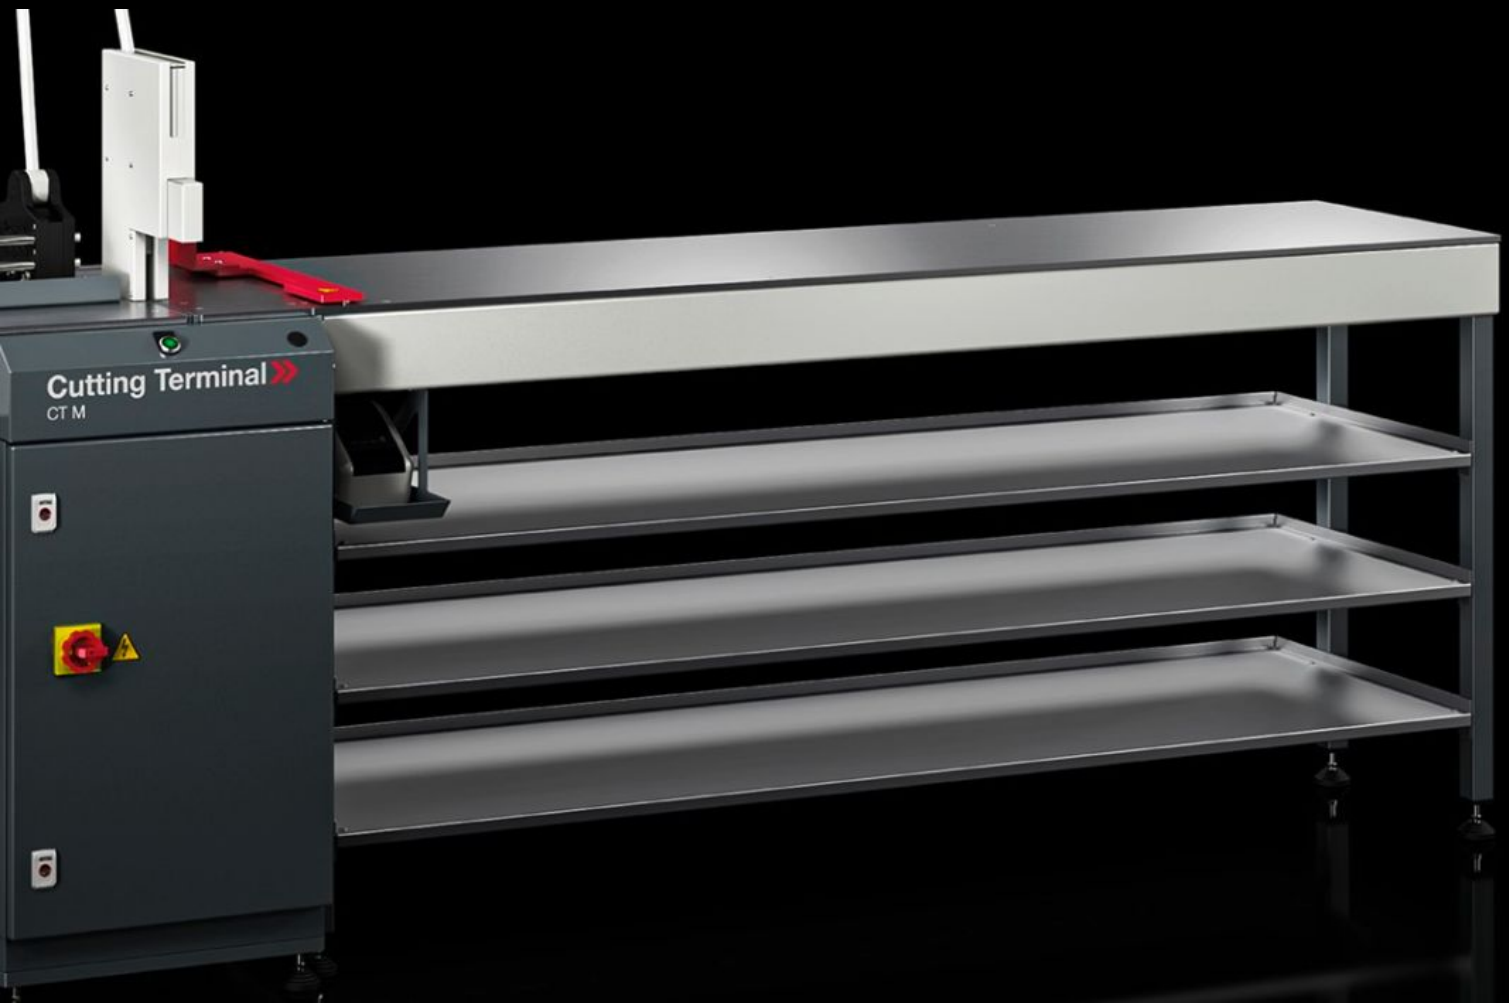

Rittal – The System.

Faster – better – everywhere.

undefined 4050.558 Opbergsysteem

Staat: 27-4-2026 (Bron: rittal.com/nl-nl)

ENCLOSURES

POWER DISTRIBUTION

CLIMATE CONTROL

IT INFRASTRUCTURE

SOFTWARE & SERVICES

FRIEDHELM LOH GROUP