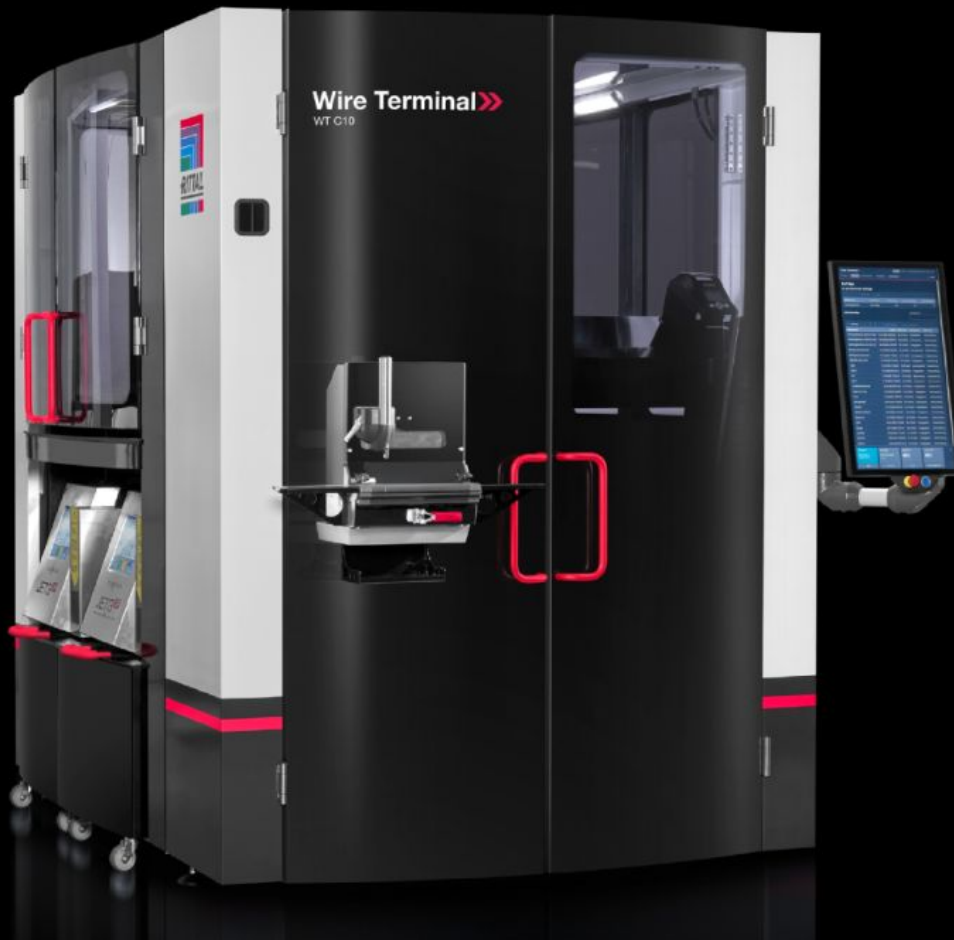

Rittal – The System.

Faster – better – everywhere.

AS 4051.012 Wire Printer Trolley

Staat: 16-10-2025 (Bron: rittal.com/nl-nl)

ENCLOSURES

POWER DISTRIBUTION

CLIMATE CONTROL

IT INFRASTRUCTURE

SOFTWARE & SERVICES

FRIEDHELM LOH GROUP

AS 4051.012 - Wire Printer Trolley voor Wire Terminal

De optie Wire Printer Trolley vereenvoudigt de handling van de printersystemen.

Funcities

Bestelnr.	AS 4051.012
Product omschrijving	De Wire Printer Trolley vereenvoudigt de handling van de printersystemen. De printersystemen kunnen voor inspectie, vullen en onderhoud uit de machinebehuizing van de Wire Terminal worden verwijderd, zonder de gevarezone van de machine te betreden.
Voordelen	Verbeterde ergonomie op de werkplek van de Wire Terminal Snelle en eenvoudige handling van de printersystemen Snel en efficiënt onderhoud van de printer
Levering	Printerstations met trolley Gemodificeerde machinebehuizing
Geschikt voor bestelnr.	4051.024 4051.036
Leveringseenheid	2 st.
Douanetariefnummer	42021990
EAN	4028177964433